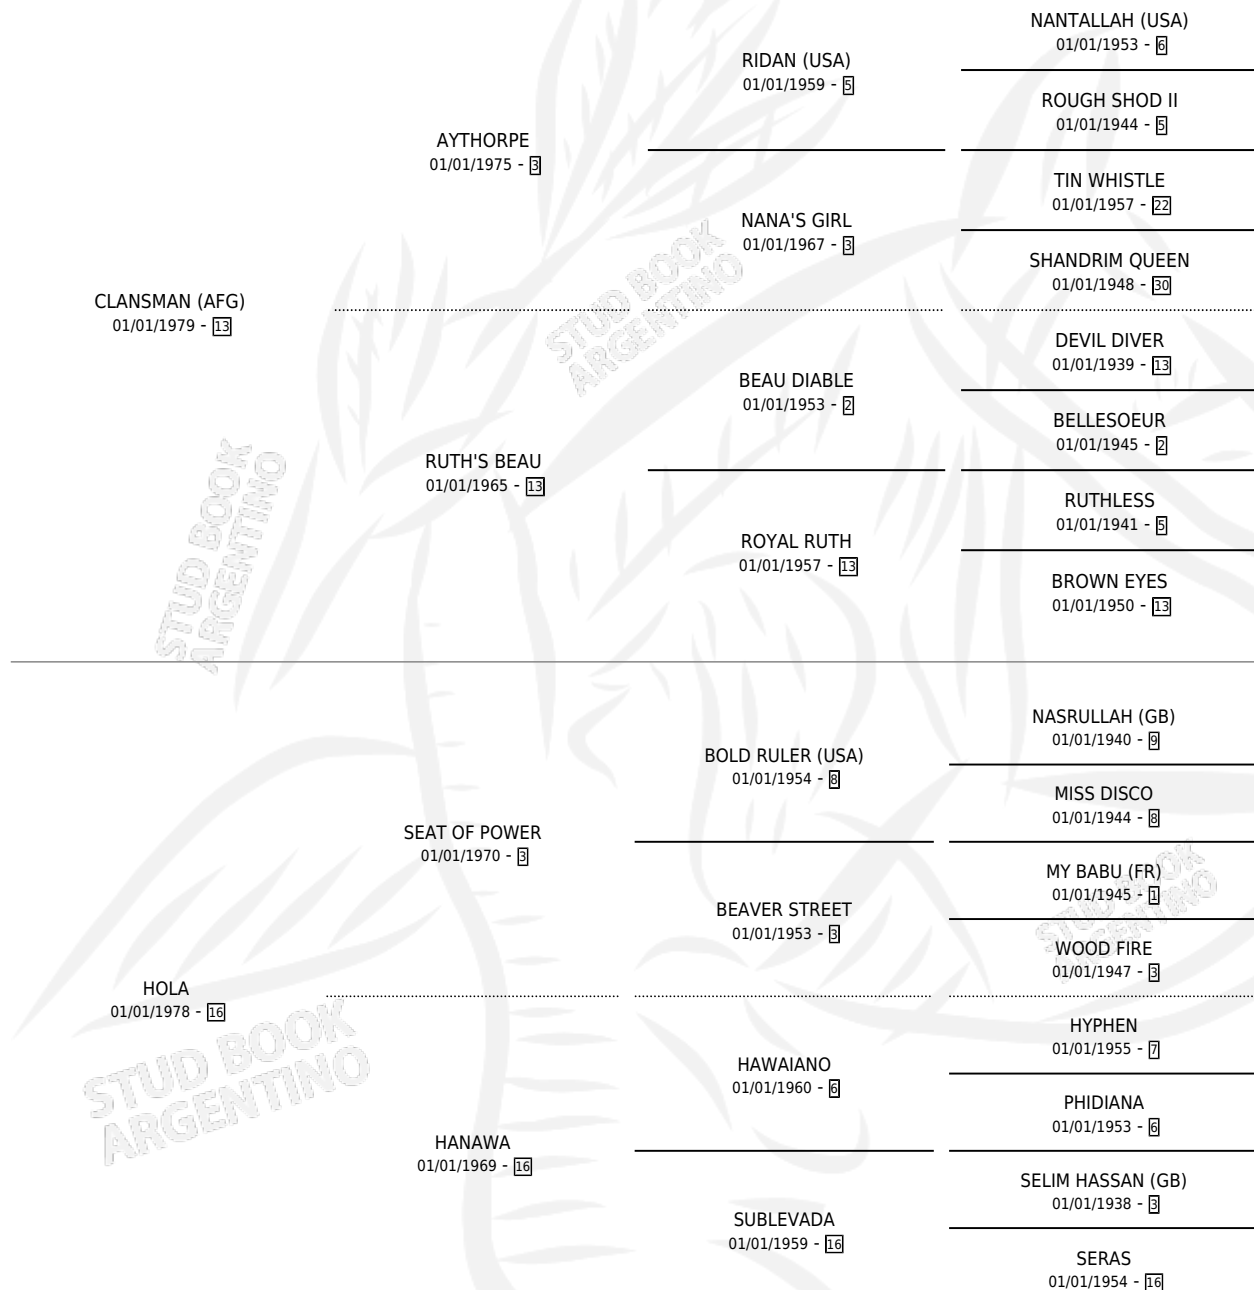

OLE OLA

por **CLANSMAN (AFG)** y **HOLA** por **SEAT OF POWER**

Argentina · Hembra · Alazan · SP · 18/09/1992
Familia 16-e · Volumen 34

ESTADO

TIPIFICACIÓN SANGUÍNEA	✓
TIPIFICACIÓN POR ADN	X
PASAPORTE	X
IDENTIFICACIÓN POR MICROCHIP	X
REPRODUCTOR	✓

Lugar de nacimiento: El Candil

Criador: Sin dato

~

HIJOS

	MACHOS	HEMBRAS
2 NACIERON	1	1
SIN ACTUACIONES		

PEDIGREE

CAMPAÑA

Solo carreras oficiales de Argentina