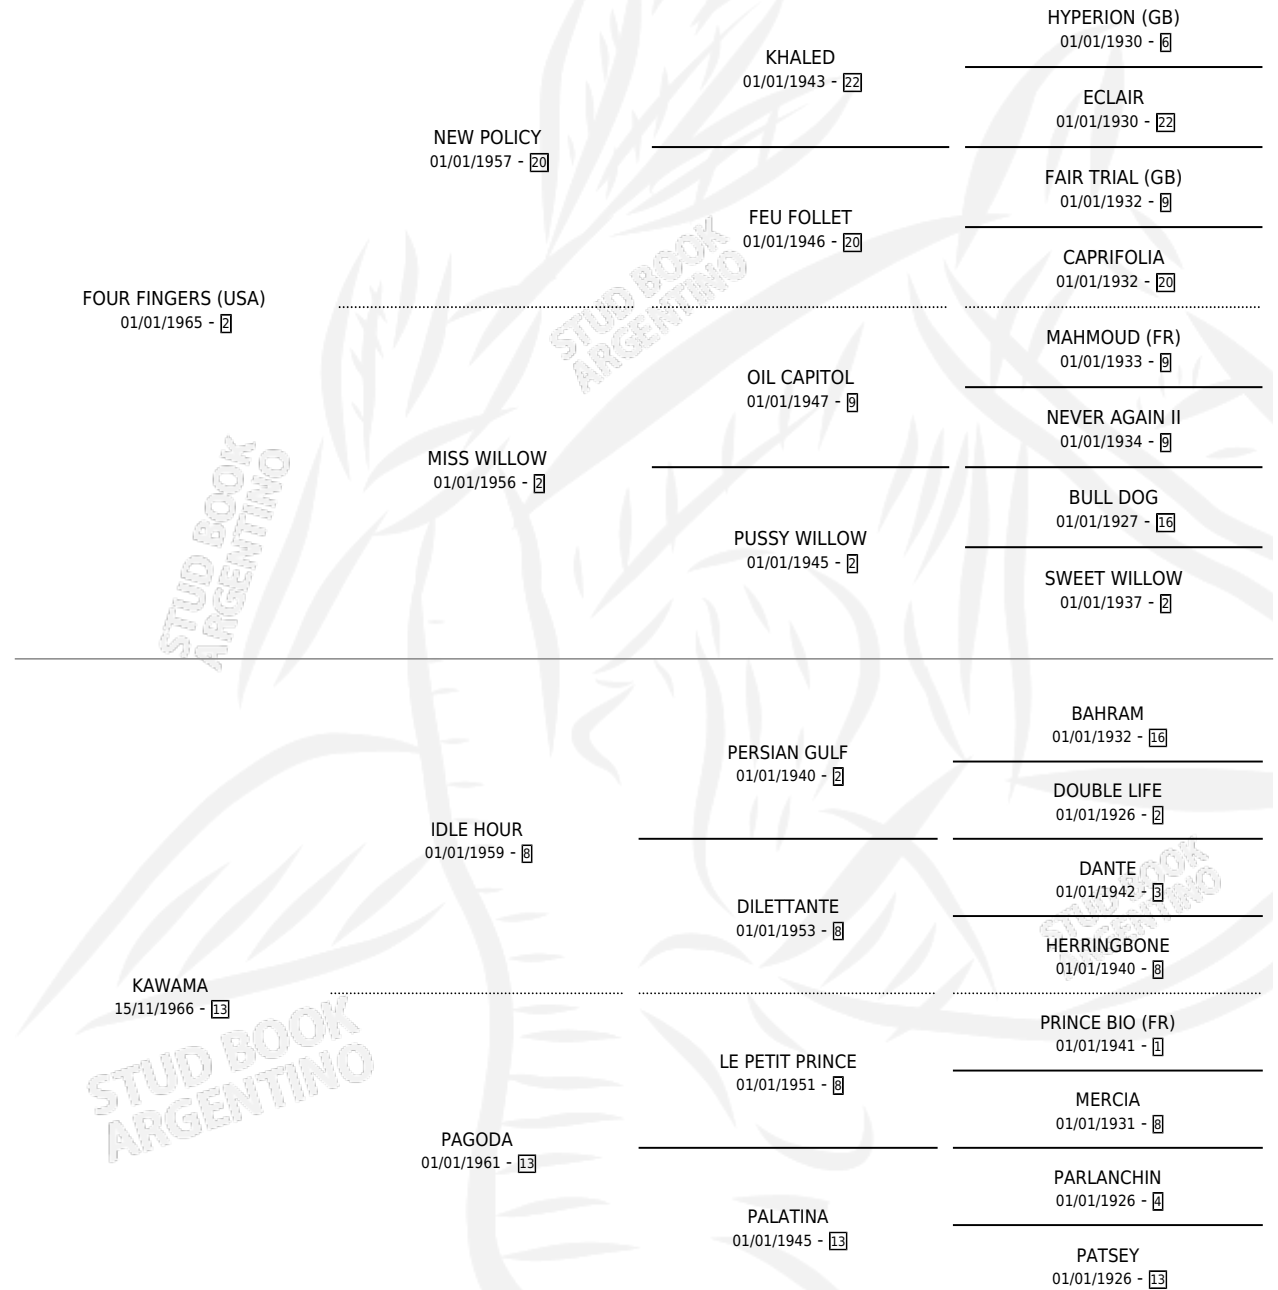

KAHLA

por **FOUR FINGERS (USA)** y **KAWAMA** por **IDLE HOUR**

Argentina · Hembra · Zaino Negro · SP · 01/01/1971
Familia 13-c · Volumen 27

ESTADO

TIPIFICACIÓN SANGUÍNEA	X
TIPIFICACIÓN POR ADN	X
PASAPORTE	X
IDENTIFICACIÓN POR MICROCHIP	X
REPRODUCTOR	✓

Lugar de nacimiento: Campo particular

Criador: Sin dato

PEDIGREE

S

mientos 0 / Efectividad 0.00%

PADRILLO

PRODUCTO

CRIADOR