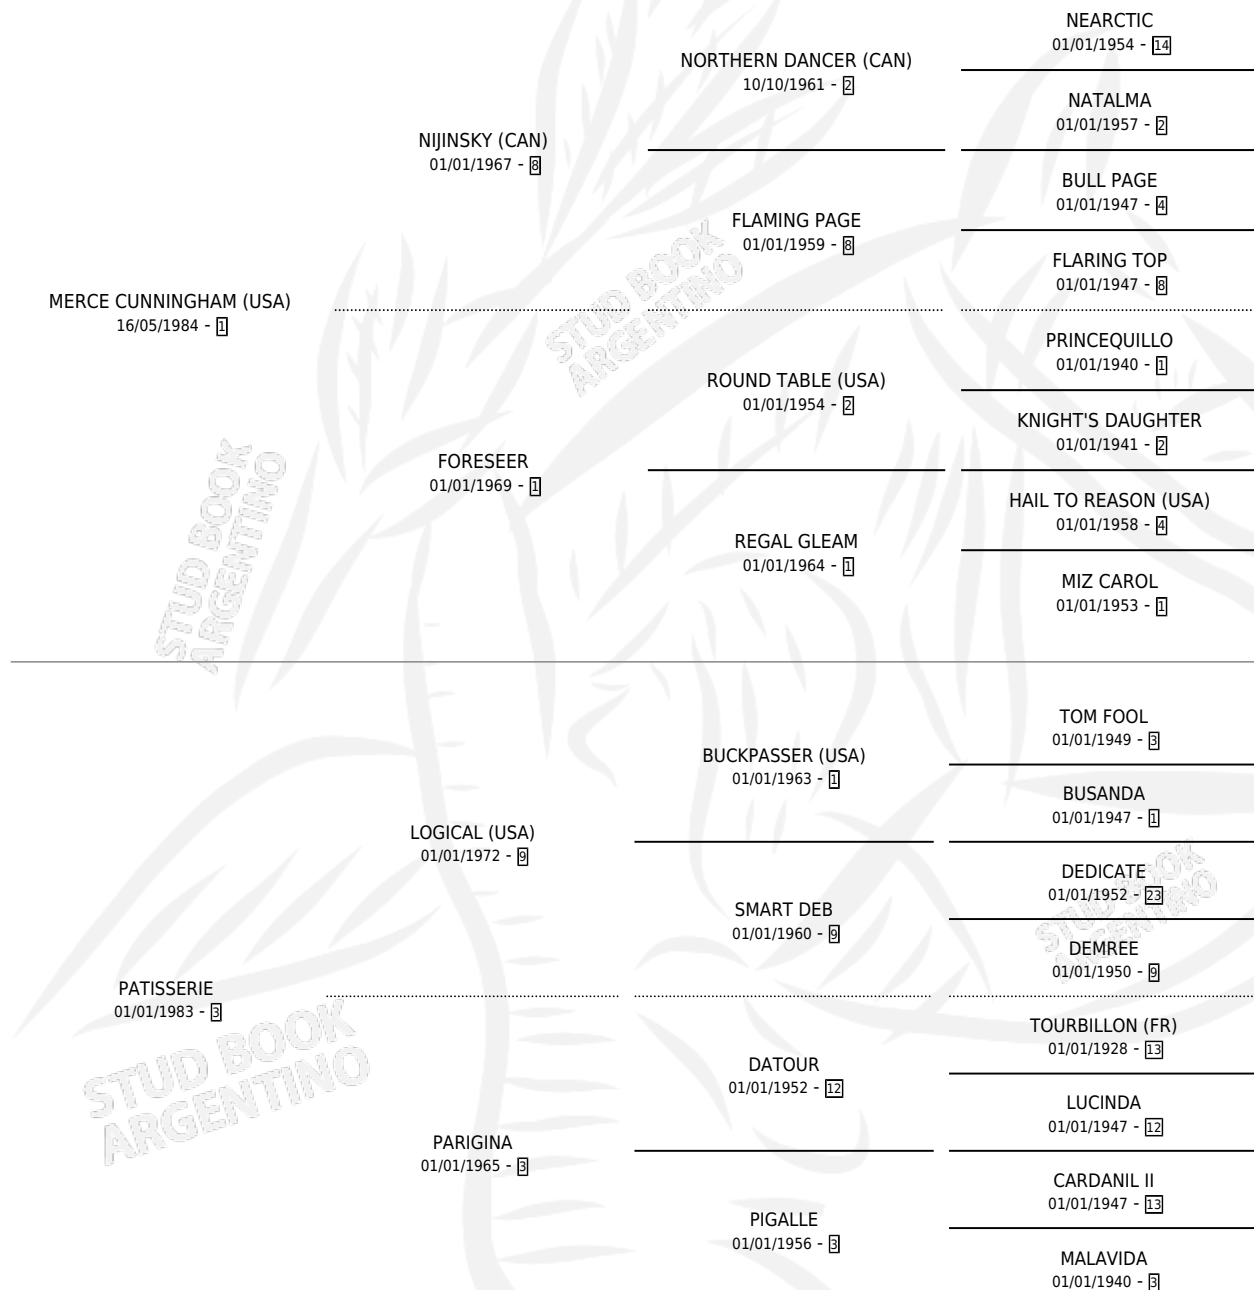

Lugar de nacimiento: La Quebrada
Criador: Haras La Quebrada S.A.

~

HIJOS

	MACHOS	HEMBRAS
12 NACIERON	4	8
7 CORRIERON	4	3
7 GANARON	4	3

1	0	0
GANADORES CL	GANADORES GR	GANADORES G1

PEDIGREE

CAMPAÑA

Solo carreras oficiales de Argentina