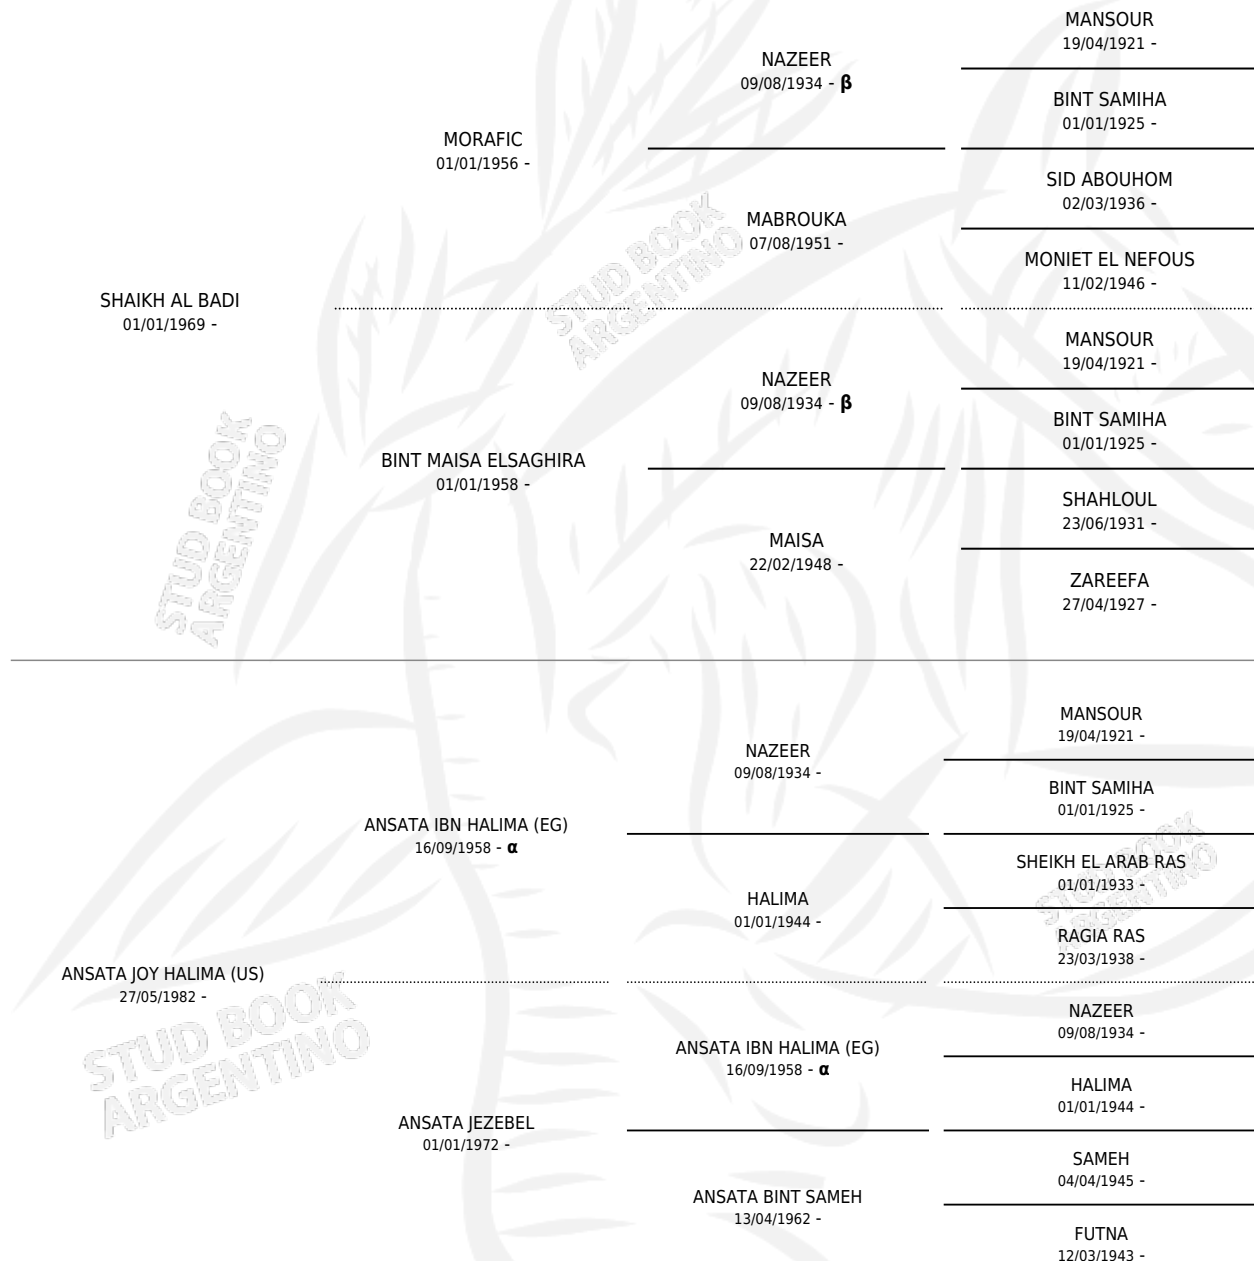

SCHE JOY BADINA (US)

por **SHAIKH AL BADI** y **ANSATA JOY HALIMA (US)** por
ANSATA IBN HALIMA (EG)

Estados Unidos · Hembra · Tordillo · AP · 22/07/1992
Familia · Volumen web

ESTADO

TIPIFICACIÓN SANGUÍNEA	✓
TIPIFICACIÓN POR ADN	X
PASAPORTE	X
IDENTIFICACIÓN POR MICROCHIP	X
REPRODUCTOR	✓

Lugar de nacimiento: Estados Unidos
Criador: Extranjero

~

HIJOS

	MACHOS	HEMBRAS
4 NACIERON	2	2
SIN ACTUACIONES		

PEDIGREE

INBREEDING : α, β

S

mientos 4 / Efectividad 80.00%

PADRILLO	PRODUCTO	CRIADOR	1ER SERVICIO	ÚLTIMO SERVICIO
SCHE'ALKHALIF	∅		09/10/2000	09/10/2000
SCHE'ALMAGIC (M T, 28/09/2000) •MURIÓ EL 03/11/2006•	SCHE'ALMAGIC (M T, 28/09/2000) •MURIÓ EL 03/11/2006•	SIN DATO	03/11/1999	06/11/1999
SCHE'JUSTINA (H T, 27/09/1999) •MURIÓ EL 03/11/2006•	SCHE'JUSTINA (H T, 27/09/1999) •MURIÓ EL 03/11/2006•	SIN DATO	24/10/1998	28/10/1998
SCHE'ABU SALAAM (M T, 29/09/1998) •MURIÓ EL 01/01/2009•	SCHE'ABU SALAAM (M T, 29/09/1998) •MURIÓ EL 01/01/2009•	SIN DATO	30/10/1997	01/11/1997
SCHE'BINT BADINA (H T, 21/10/1997) •MURIÓ EL 03/07/2014•	SCHE'BINT BADINA (H T, 21/10/1997) •MURIÓ EL 03/07/2014•	SIN DATO	29/11/1996	01/12/1996