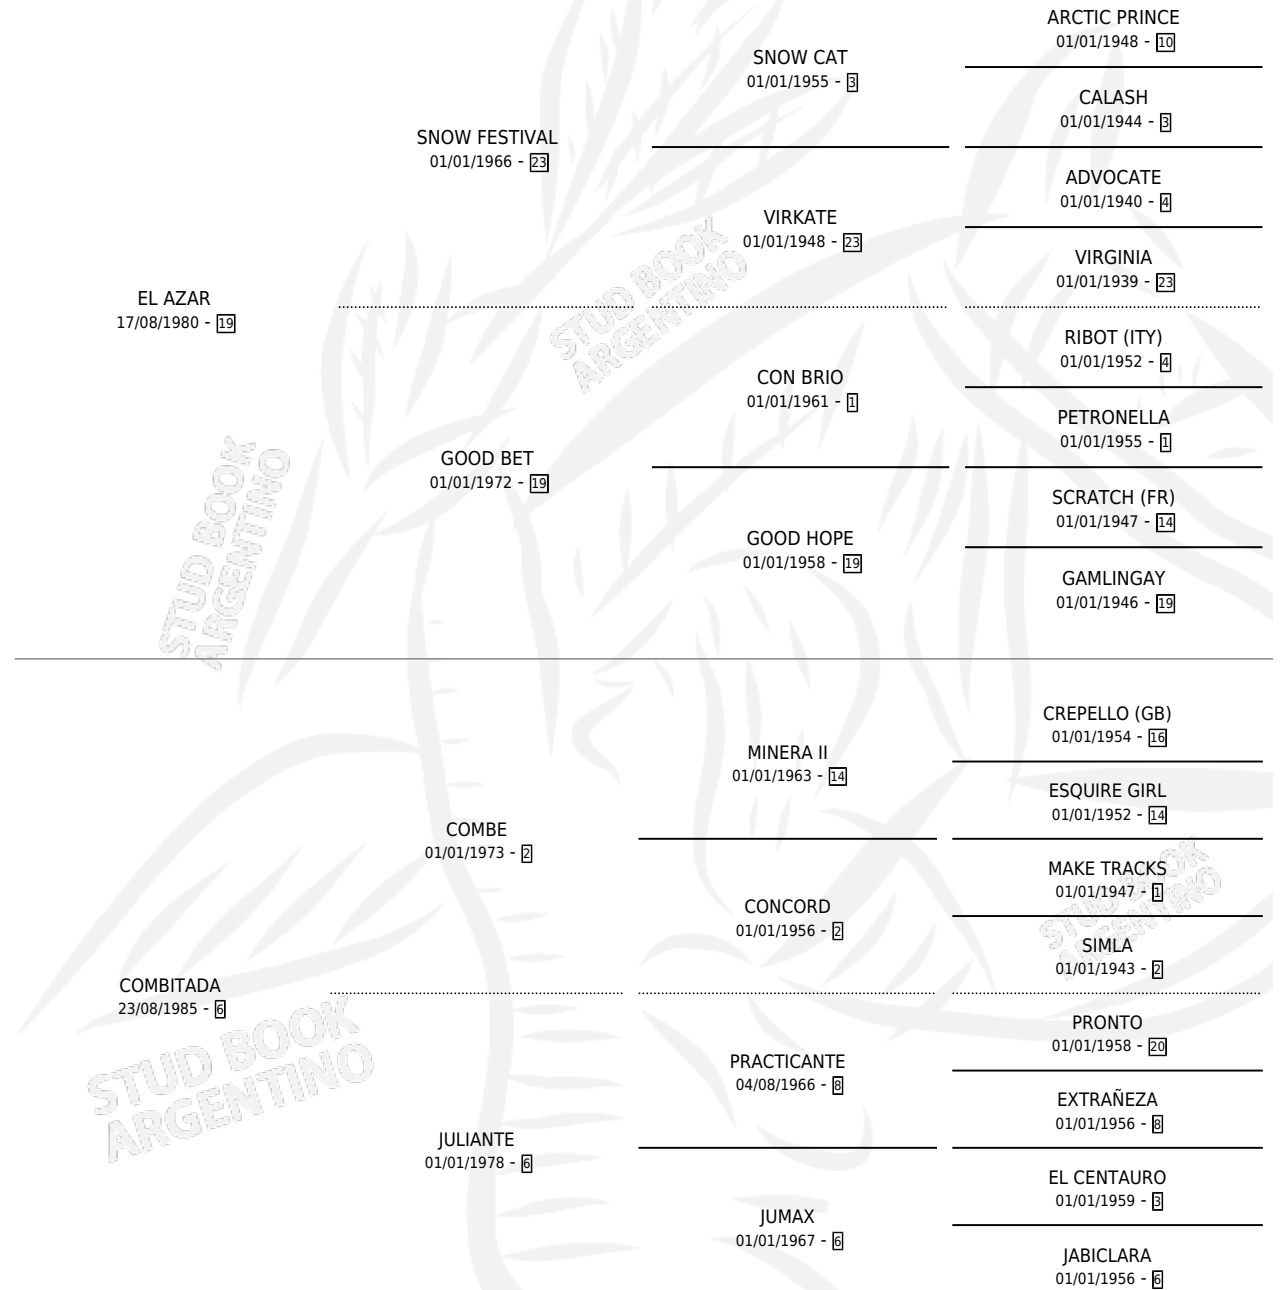

BAURU

por **EL AZAR** y **COMBITADA** por **COMBE**

Argentina · Macho · Alazan · SP · 18/09/1992
Familia 6-d · Volumen 34

ESTADO

TIPIFICACIÓN SANGUÍNEA	X
TIPIFICACIÓN POR ADN	X
PASAPORTE	X
IDENTIFICACIÓN POR MICROCHIP	X
REPRODUCTOR	X

Lugar de nacimiento: El Alfalfar

Criador: El Alfalfar

PEDIGREE