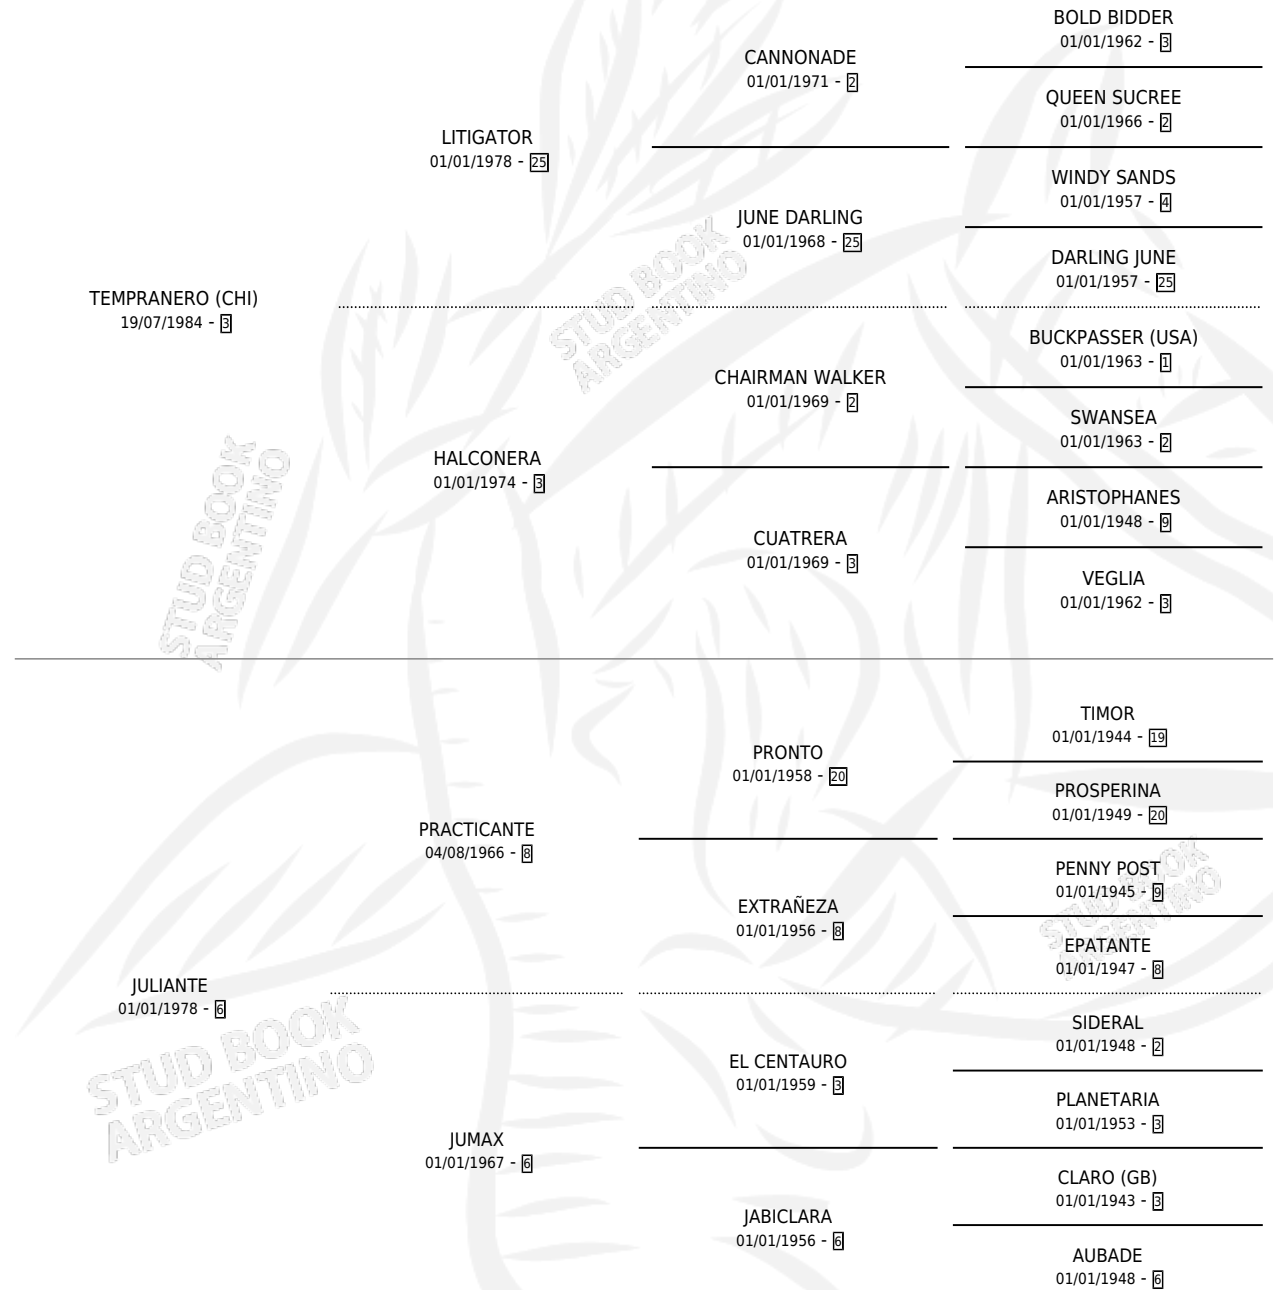

TENFILO

por TEMPRANERO (CHI) y JULIANTE por PRACTICANTE

Argentina · Macho · Zaino · SP · 29/09/1992
Familia 6-d · Volumen 34

ESTADO

TIPIFICACIÓN SANGUÍNEA	X
TIPIFICACIÓN POR ADN	X
PASAPORTE	X
IDENTIFICACIÓN POR MICROCHIP	X
REPRODUCTOR	X

Lugar de nacimiento: El Alfalfar

Criador: El Alfalfar

PEDIGREE

CAMPAÑA

Solo carreras oficiales de Argentina

POR EDAD

EDAD	CC	1°	2°	3°	4°	5°	NP	CLC	CLG	CLCG1	CLGG1	IMPORTE	GANANCIA / CC
4 AÑOS	10	1	1	1	1	0	6	0	0	0	0	\$7,859	\$786
5 AÑOS	2	0	0	0	0	0	2	0	0	0	0	\$0	\$0
TOTALES	12	1	1	1	1	0	8	0	0	0	0	\$7,859	\$655
%		8.3%	8.3%	8.3%	8.3%	0.0%	66.7%	0.0%	0.0%	0.0%	0.0%		