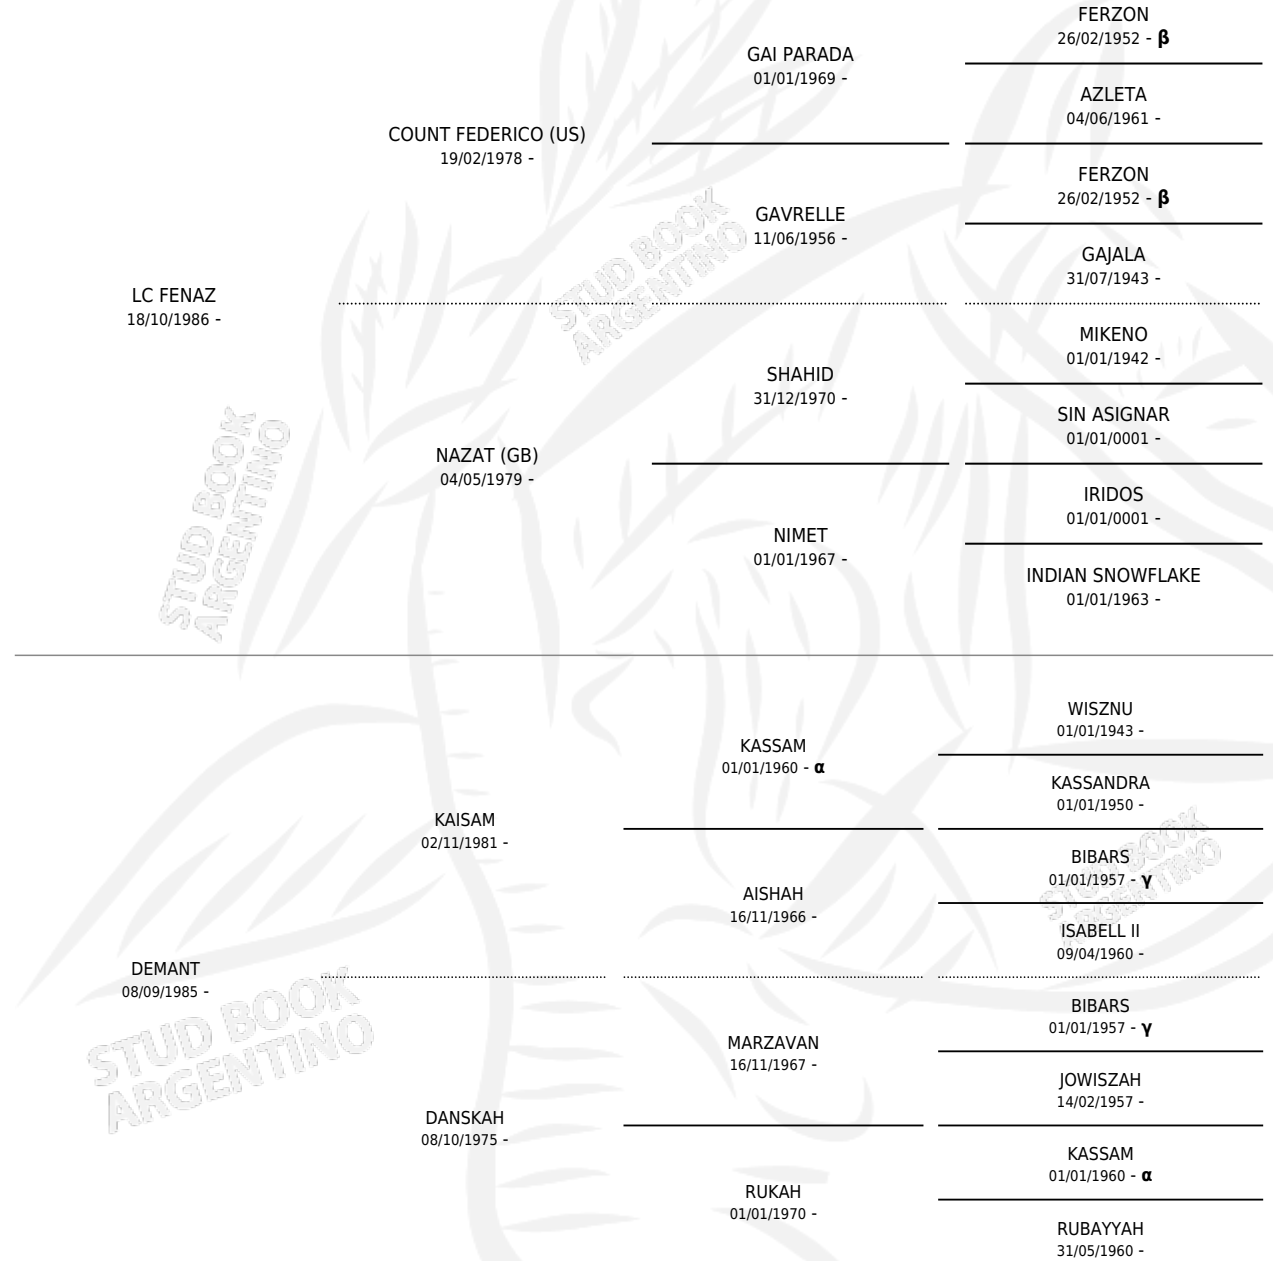

Lugar de nacimiento: Marrakh

Criador: Sin dato

~

HIJOS

	MACHOS	HEMBRAS
3 NACIERON	2	1
SIN ACTUACIONES		

PEDIGREE

INBREEDING : α, β, γ

S