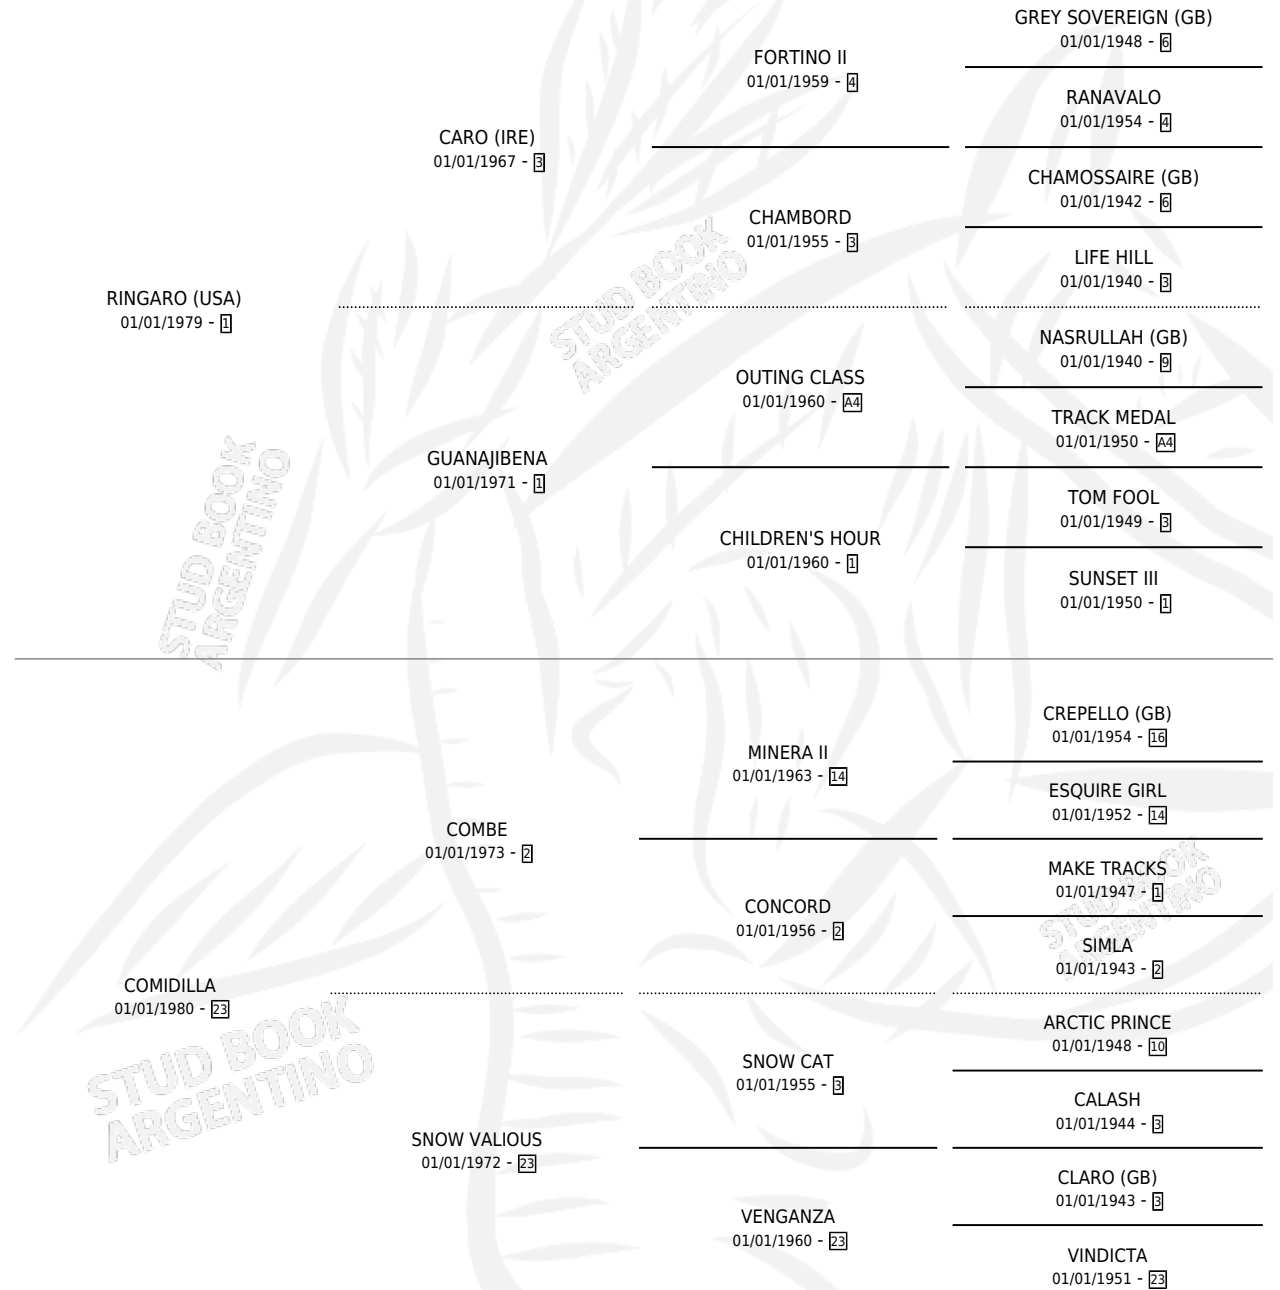

PARLOTEO

por RINGARO (USA) y COMIDILLA por COMBE

Argentina · Macho · Zaino · SP · 14/09/1992
Familia 23-a · Volumen 34

ESTADO

TIPIFICACIÓN SANGUÍNEA	X
TIPIFICACIÓN POR ADN	X
PASAPORTE	X
IDENTIFICACIÓN POR MICROCHIP	X
REPRODUCTOR	X

Lugar de nacimiento: Libertad de Lujan

Criador: Sin dato

PEDIGREE

CAMPAÑA

Solo carreras oficiales de Argentina

POR EDAD

EDAD	CC	1°	2°	3°	4°	5°	NP	CLC	CLG	CLCG1	CLGG1	IMPORTE	GANANCIA / CC
2 AÑOS	4	0	0	0	0	0	4	0	0	0	0	\$0	\$0
3 AÑOS	5	0	0	0	0	0	5	0	0	0	0	\$0	\$0
TOTALES	9	0	0	0	0	0	9	0	0	0	0	\$0	\$0
%		0.0%	0.0%	0.0%	0.0%	0.0%	100%	0.0%	0.0%	0.0%	0.0%		