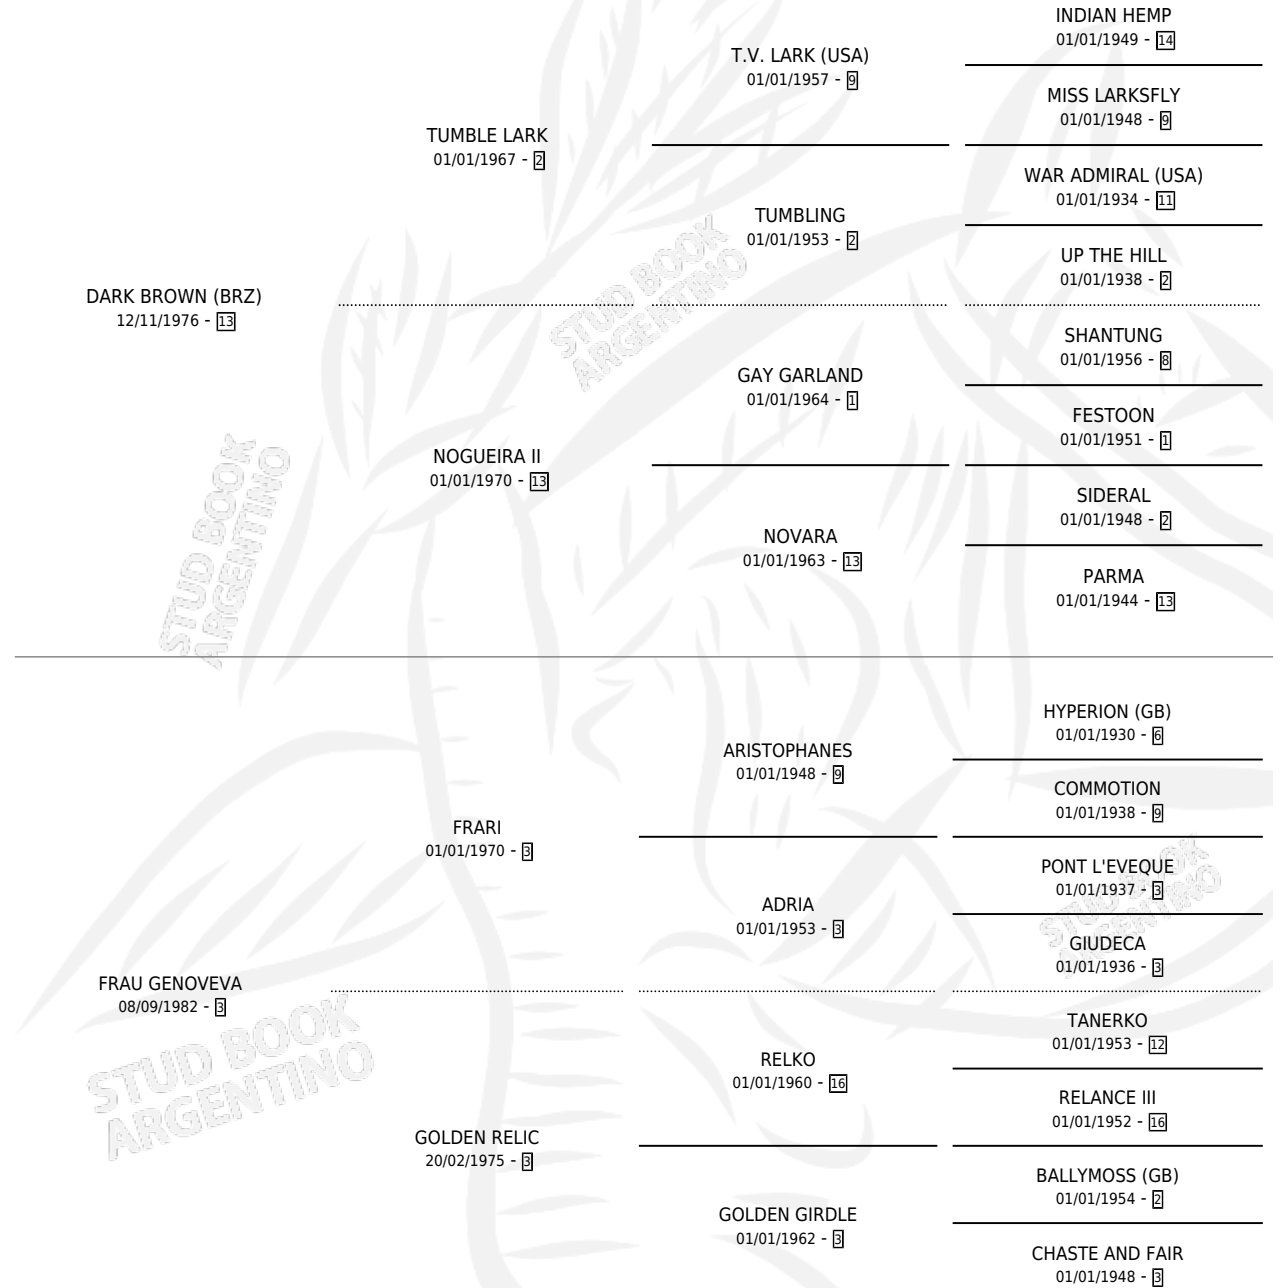

SAVORINESS

por **DARK BROWN (BRZ)** y **FRAU GENOVEVA** por **FRARI**

Argentina · Hembra · Alazan · SP · 26/09/1992
Familia 3-i · Volumen 34

ESTADO

TIPIFICACIÓN SANGUÍNEA	✓
TIPIFICACIÓN POR ADN	X
PASAPORTE	X
IDENTIFICACIÓN POR MICROCHIP	X
REPRODUCTOR	X

Lugar de nacimiento: Rosa Do Sul

Criador: Sin dato

PEDIGREE

EXPORTACIÓN / IMPORTACIÓN

FECHA	MOVIMIENTO	PAÍS
01/11/1994	EXPORTADO	BRASIL

SAVORINESS

Datos oficiales del Stud Book Argentino

Documento generado el 11/06/2026