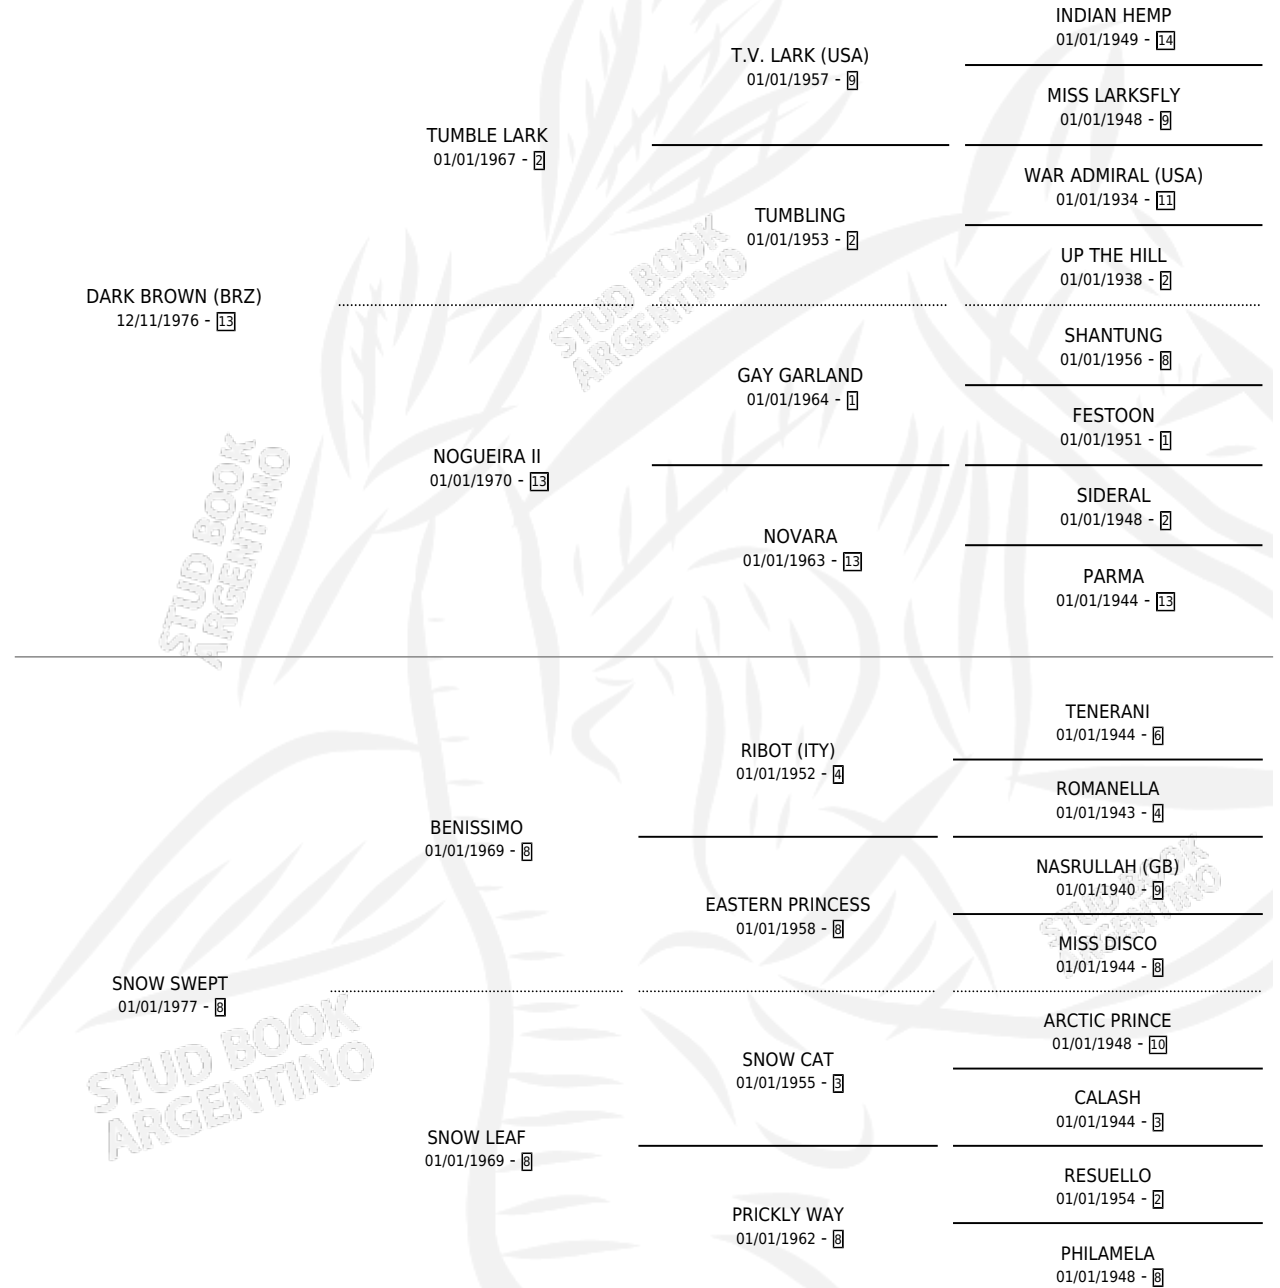

# SEMIPRECIOUS

por **DARK BROWN (BRZ)** y **SNOW SWEPT** por **BENISSIMO**

Argentina · Macho · Zaino · SP · 16/09/1992  
Familia 8-g · Volumen 34

## ESTADO

TIPIFICACIÓN SANGUÍNEA	✓
TIPIFICACIÓN POR ADN	X
PASAPORTE	X
IDENTIFICACIÓN POR MICROCHIP	X
REPRODUCTOR	X

**Lugar de nacimiento:** Rosa Do Sul

**Criador:** Sin dato

## PEDIGREE

**EXPORTACIÓN / IMPORTACIÓN**

FECHA	MOVIMIENTO	PAÍS
07/01/1997	EXPORTADO	BRASIL

~

**CAMPAÑA**

Solo carreras oficiales de Argentina