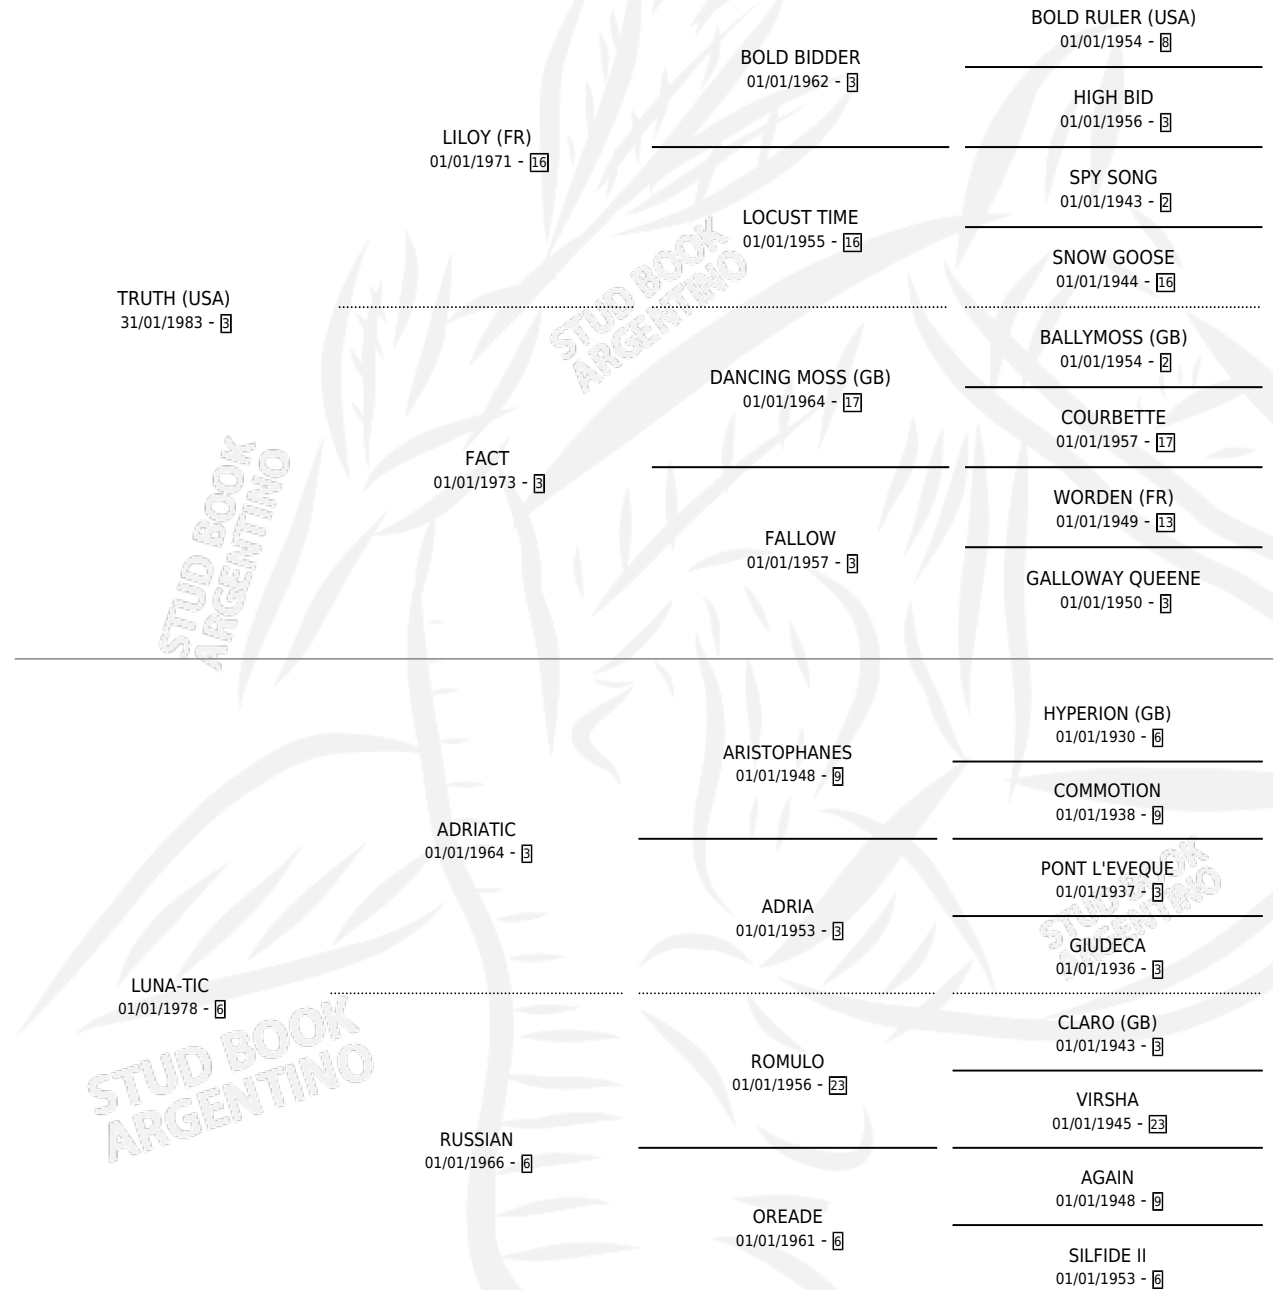

TROCA

por TRUTH (USA) y LUNA-TIC por ADRIATIC

Argentina · Hembra · Alazan · SP · 07/09/1992
Familia 6-d · Volumen 34

ESTADO

TIPIFICACIÓN SANGUÍNEA	✓
TIPIFICACIÓN POR ADN	X
PASAPORTE	X
IDENTIFICACIÓN POR MICROCHIP	X
REPRODUCTOR	✓

Lugar de nacimiento: Horizonte

Criador: El Horizonte Sca

PEDIGREE