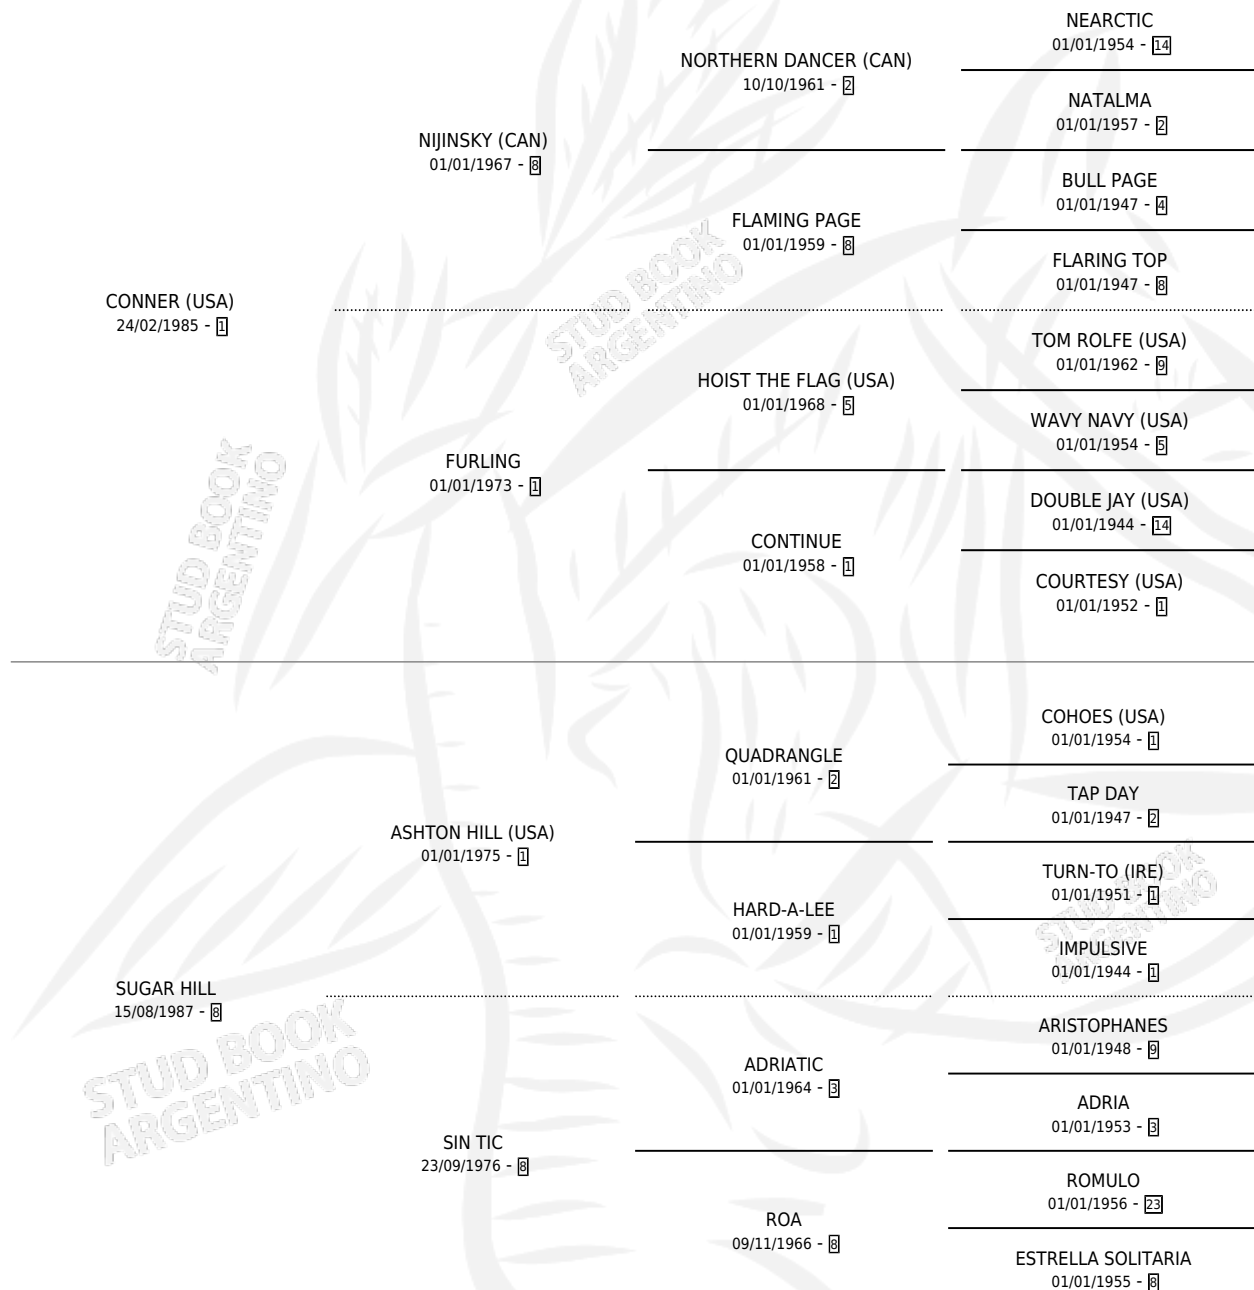

EL MAYORAZGO

por CONNER (USA) y SUGAR HILL por ASHTON HILL (USA)

Argentina · Macho · Zaino · SP · 26/09/1992
Familia 8-c · Volumen 34

ESTADO

TIPIFICACIÓN SANGUÍNEA	X
TIPIFICACIÓN POR ADN	X
PASAPORTE	X
IDENTIFICACIÓN POR MICROCHIP	X
REPRODUCTOR	X

Lugar de nacimiento: Horizonte
Criador: El Horizonte Sca

PEDIGREE

~ CAMPAÑA

Solo carreras oficiales de Argentina

POR EDAD

EDAD	CC	1°	2°	3°	4°	5°	NP	CLC	CLG	CLCG1	CLGG1	IMPORTE	GANANCIA / CC
2 AÑOS	1	1	0	0	0	0	0	1	1	0	0	\$8,600	\$8,600
3 AÑOS	12	0	2	1	0	4	5	3	0	0	0	\$3,010	\$251
4 AÑOS	1	0	0	0	0	0	1	1	0	0	0	\$0	\$0
6 AÑOS	1	0	0	0	0	0	1	1	0	0	0	\$0	\$0
TOTALES	15	1	2	1	0	4	7	6	1	0	0	\$11,610	\$774
%		6.7%	13.3%	6.7%	0.0%	26.7%	46.7%	40.0%	16.7%	0.0%	0.0%		

Ganador en La Plata debutando - \$11,610, a los 2 años, incluso Patria **[L]**.

POR DISTANCIA

HIPODROMO	CC	1°	2°	3°	4°	5°	NP	CLC	CLG	CLCG1	CLGG1	IMPORTE
TUCUMAN	2	0	0	0	0	0	2	0	0	0	0	\$0
1800 MTS	2	0	0	0	0	0	2	0	0	0	0	\$0
LA PLATA	13	1	2	1	0	4	5	4	1	0	0	\$11,610
1600 MTS	6	0	2	1	0	1	2	2	0	0	0	\$2,782
1400 MTS	3	0	0	0	0	1	2	0	0	0	0	\$0
2000 MTS	1	0	0	0	0	1	0	0	0	0	0	\$228
1700 MTS	2	0	0	0	0	1	1	1	0	0	0	\$0
1500 MTS	1	1	0	0	0	0	0	1	1	0	0	\$8,600