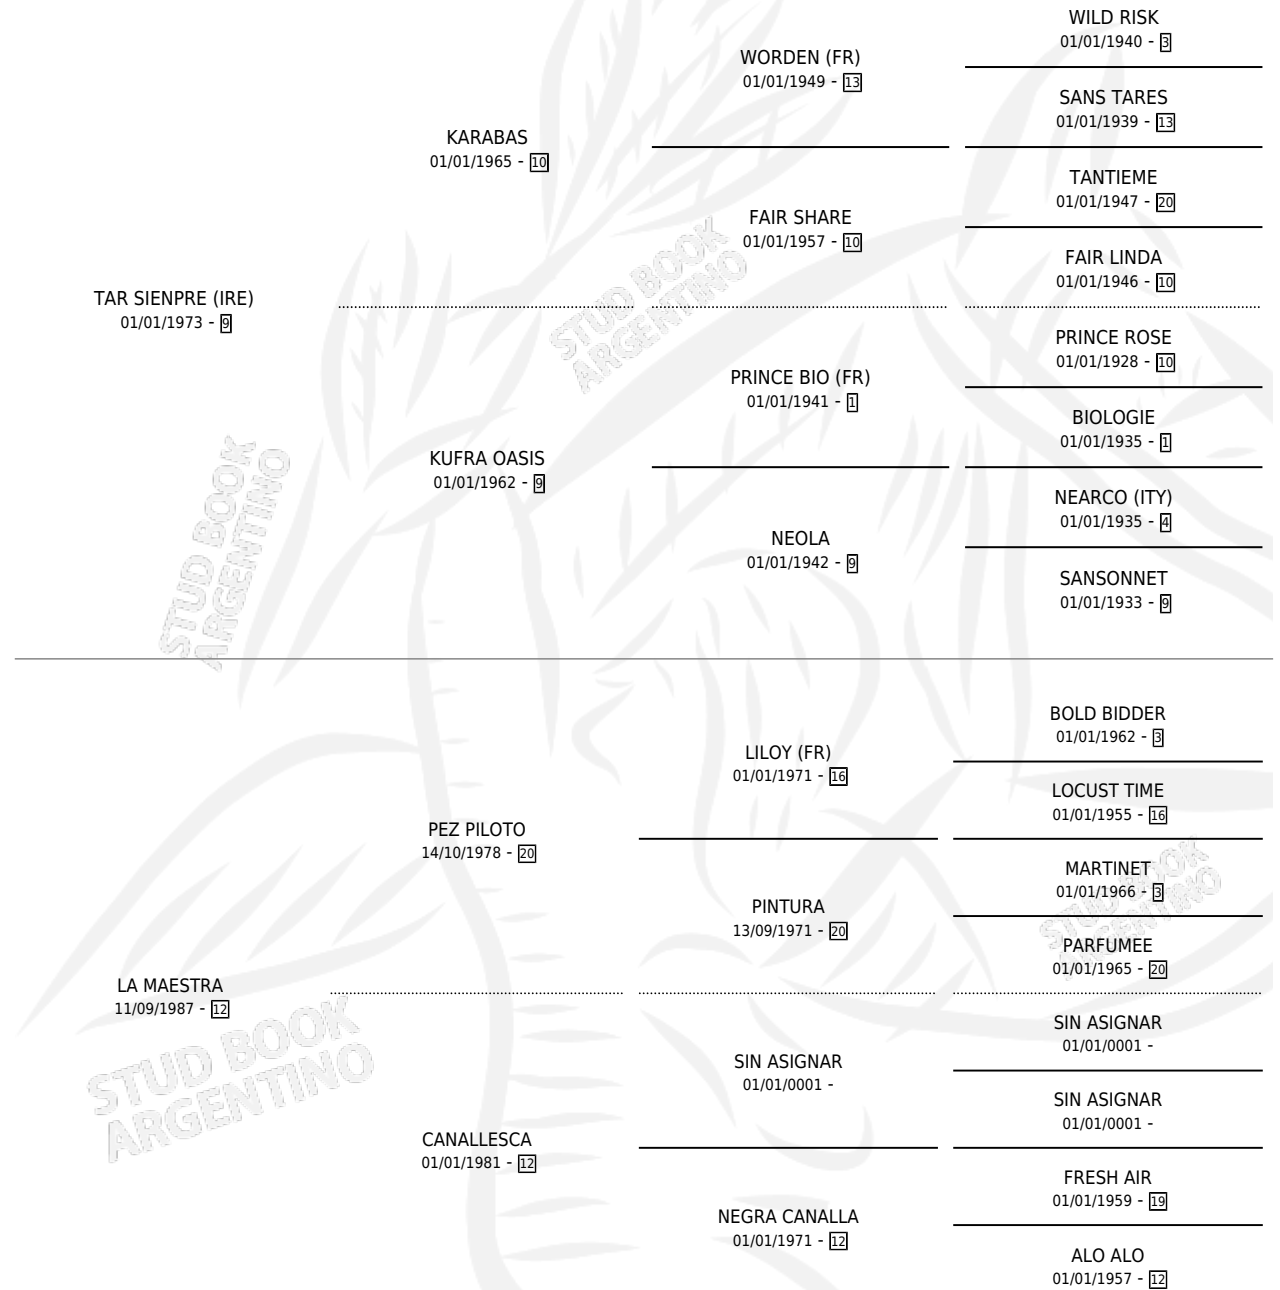

NEW TAR

por **TAR SIENPRE (IRE)** y **LA MAESTRA** por **PEZ PILOTO**

Argentina · Macho · Alazan · SP · 18/08/1992
Familia 12-d · Volumen 34

ESTADO

TIPIFICACIÓN SANGUÍNEA	X
TIPIFICACIÓN POR ADN	X
PASAPORTE	X
IDENTIFICACIÓN POR MICROCHIP	X
REPRODUCTOR	X

Lugar de nacimiento: El Aguaribay

Criador: Sin dato

PEDIGREE

NEW TAR

Datos oficiales del Stud Book Argentino

Documento generado el 03/05/2026

studbook.org.ar