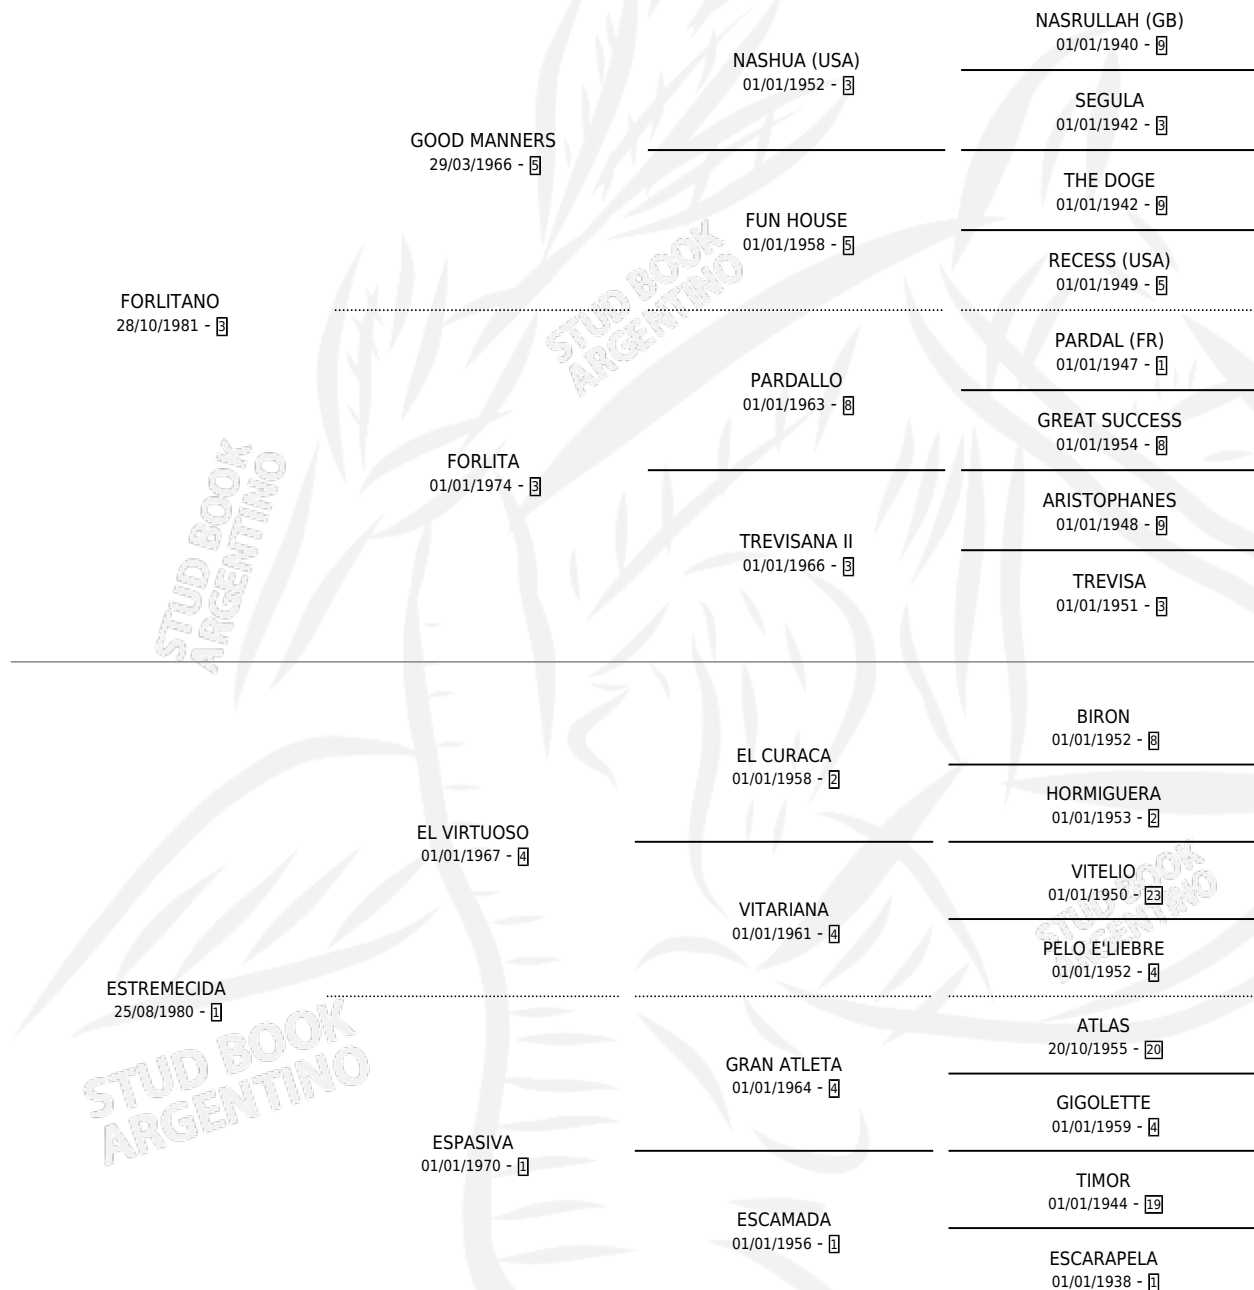

FORLIES

por FORLITANO y ESTREMECIDA por EL VIRTUOSO

Argentina · Hembra · Zaino Doradillo · SP · 24/09/1992
Familia 1-e · Volumen 34

ESTADO

TIPIFICACIÓN SANGUÍNEA	✓
TIPIFICACIÓN POR ADN	✓
PASAPORTE	X
IDENTIFICACIÓN POR MICROCHIP	X
REPRODUCTOR	✓

Lugar de nacimiento: Alborada

Criador: Sin dato

~

HIJOS

	MACHOS	HEMBRAS
3 NACIERON	0	3
3 CORRIERON	0	3

SIN ACTUACIONES

PEDIGREE