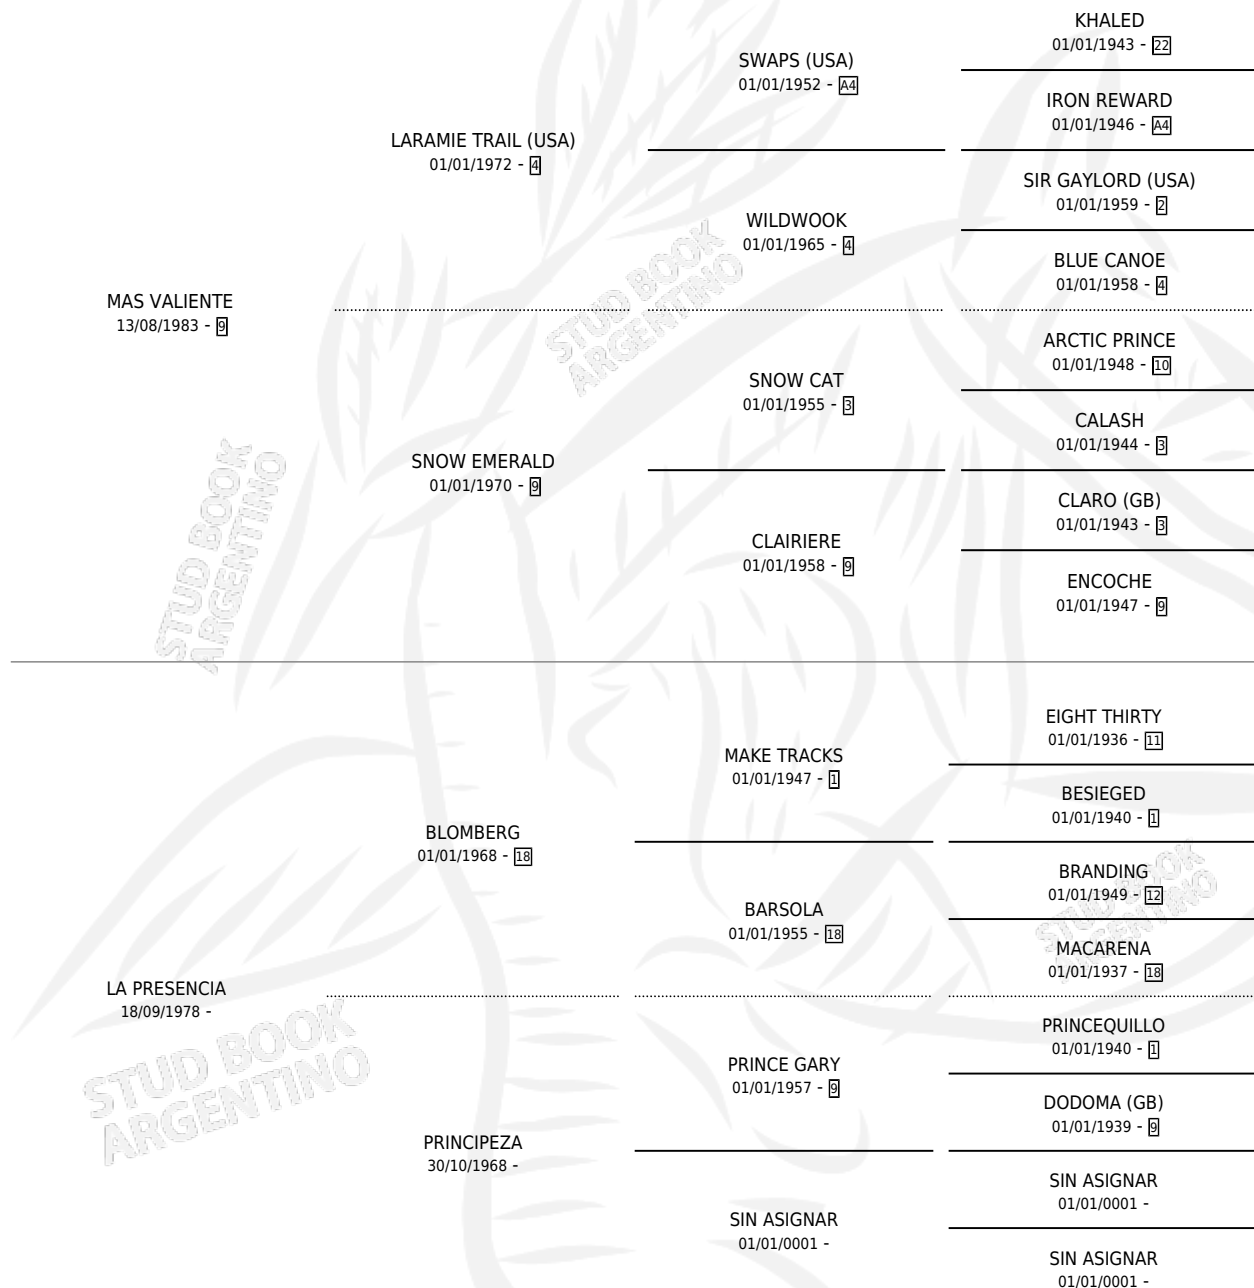

EL MARUJEÑU

por MAS VALIENTE y LA PRESENCIA por BLOMBERG

Argentina · Macho · Zaino · SP · 17/09/1992
Familia · Volumen 34

ESTADO

| | |
|------------------------------|---|
| TIPIFICACIÓN SANGUÍNEA | X |
| TIPIFICACIÓN POR ADN | X |
| PASAPORTE | X |
| IDENTIFICACIÓN POR MICROCHIP | X |
| REPRODUCTOR | X |

Lugar de nacimiento: Alborada
Criador: Alborada

PEDIGREE

EL MARUJEÑU

Datos oficiales del Stud Book Argentino

Documento generado el 10/05/2026

studbook.org.ar