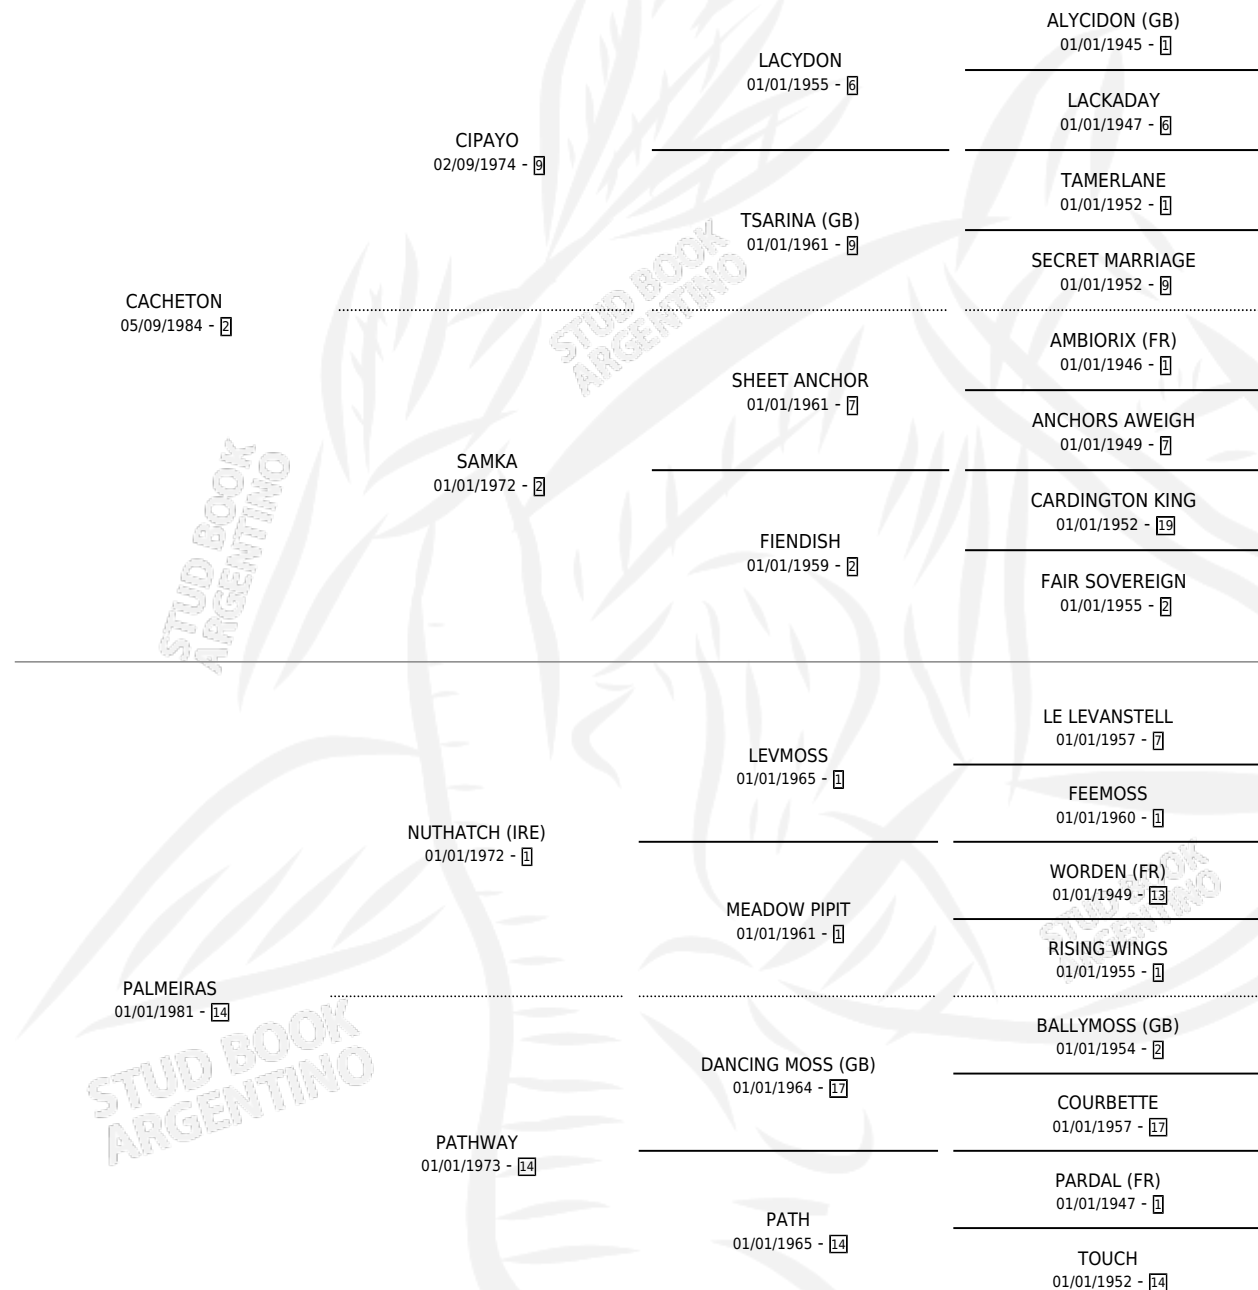

LA CACHETONA

por CACHETON y PALMEIRAS por NUTHATCH (IRE)

Argentina · Hembra · Zaino · SP · 24/09/1992
Familia 14-a · Volumen 34

ESTADO

TIPIFICACIÓN SANGUÍNEA	✓
TIPIFICACIÓN POR ADN	✓
PASAPORTE	X
IDENTIFICACIÓN POR MICROCHIP	X
REPRODUCTOR	✓

Lugar de nacimiento: Caryjuan

Criador: Caryjuan

~

HIJOS

	MACHOS	HEMBRAS
6 NACIERON	4	2
2 CORRIERON	2	0
2 GANARON	2	0
0 GANADORES CL	0 GANADORES GR	0 GANADORES G1

PEDIGREE

**S**mientos **6** / Efectividad **66.67%**

PADRILLO	PRODUCTO	CRIADOR	1ER SERVICIO	ÚLTIMO SERVICIO
IRENARCA	LA CACHI (H Z, 18/12/2010)	QUIROGA JUAN PABLO	01/11/2009	17/12/2009
LA CACHETONA	∅		15/09/2005	17/09/2005
NEW LIMITS	NEW CACHE (H Z, 08/10/2005)	LA DOLFINA S A	18/11/2004	18/11/2004
NEW LIMITS	∅		17/12/2003	17/12/2003
NEW LIMITS	NEW MACAO (M A, 02/11/2002)	LA DOLFINA S A	08/11/2001	10/11/2001
HEIST (USA)	∅		27/11/1999	27/11/1999
HEIST (USA)	METICULOSO HEI (M ZD, 26/10/1999)	CARYJUAN	11/11/1998	11/11/1998
SOVEREIGN DON (USA)	EJECUTOR DON (M Z, 01/11/1998)	CARYJUAN	25/11/1997	25/11/1997
SOVEREIGN DON (USA)	INTOCABLE DON (M ZD, 01/11/1997)	CARYJUAN	29/08/1996	16/11/1996