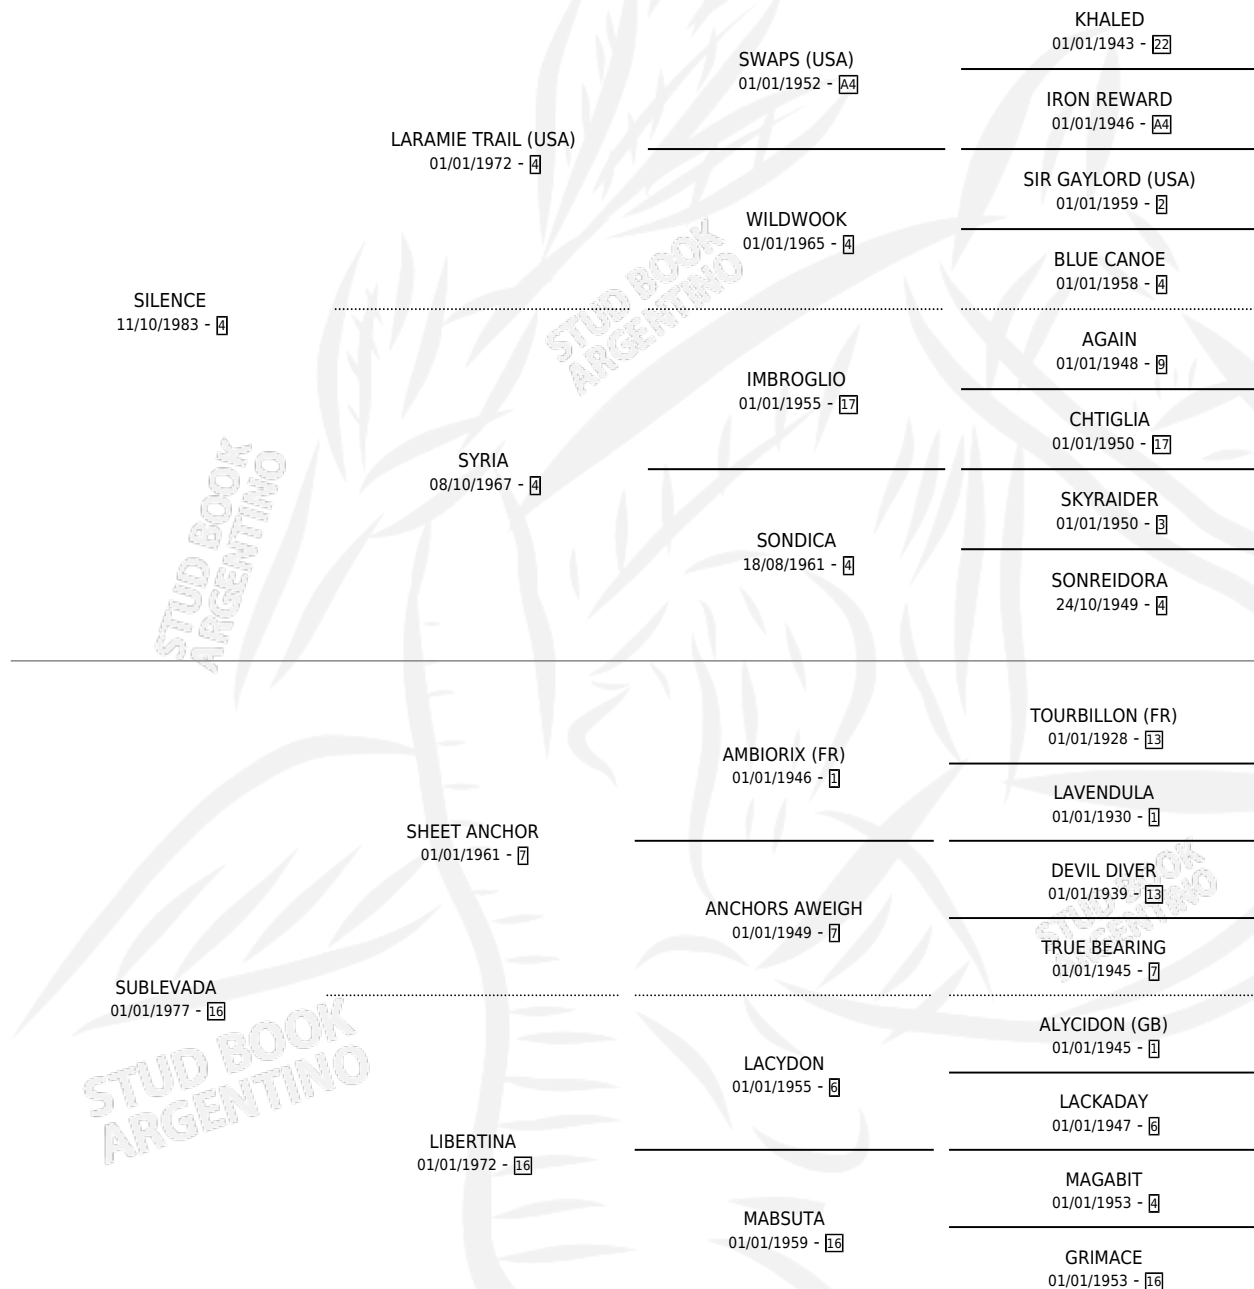

SUNTUOSA SIL

por SILENCE y SUBLEVADA por SHEET ANCHOR

Argentina · Hembra · Alazan · SP · 30/09/1992
Familia 16-e · Volumen 34

ESTADO

TIPIFICACIÓN SANGUÍNEA	✓
TIPIFICACIÓN POR ADN	✓
PASAPORTE	X
IDENTIFICACIÓN POR MICROCHIP	X
REPRODUCTOR	✓

Lugar de nacimiento: Caryjuan

Criador: Caryjuan

~

HIJOS

	MACHOS	HEMBRAS
3 NACIERON	1	2

SIN ACTUACIONES

PEDIGREE

CAMPAÑA

Solo carreras oficiales de Argentina

POR EDAD

EDAD	CC	1°	2°	3°	4°	5°	NP	CLC	CLG	CLCG1	CLGG1	IMPORTE	GANANCIA / CC
3 AÑOS	3	0	0	0	0	1	2	0	0	0	0	\$0	\$0
4 AÑOS	4	0	0	0	1	2	1	0	0	0	0	\$305	\$76
TOTALES	7	0	0	0	1	3	3	0	0	0	0	\$305	\$44
%		0.0%	0.0%	0.0%	14.3%	42.9%	42.9%	0.0%	0.0%	0.0%	0.0%		