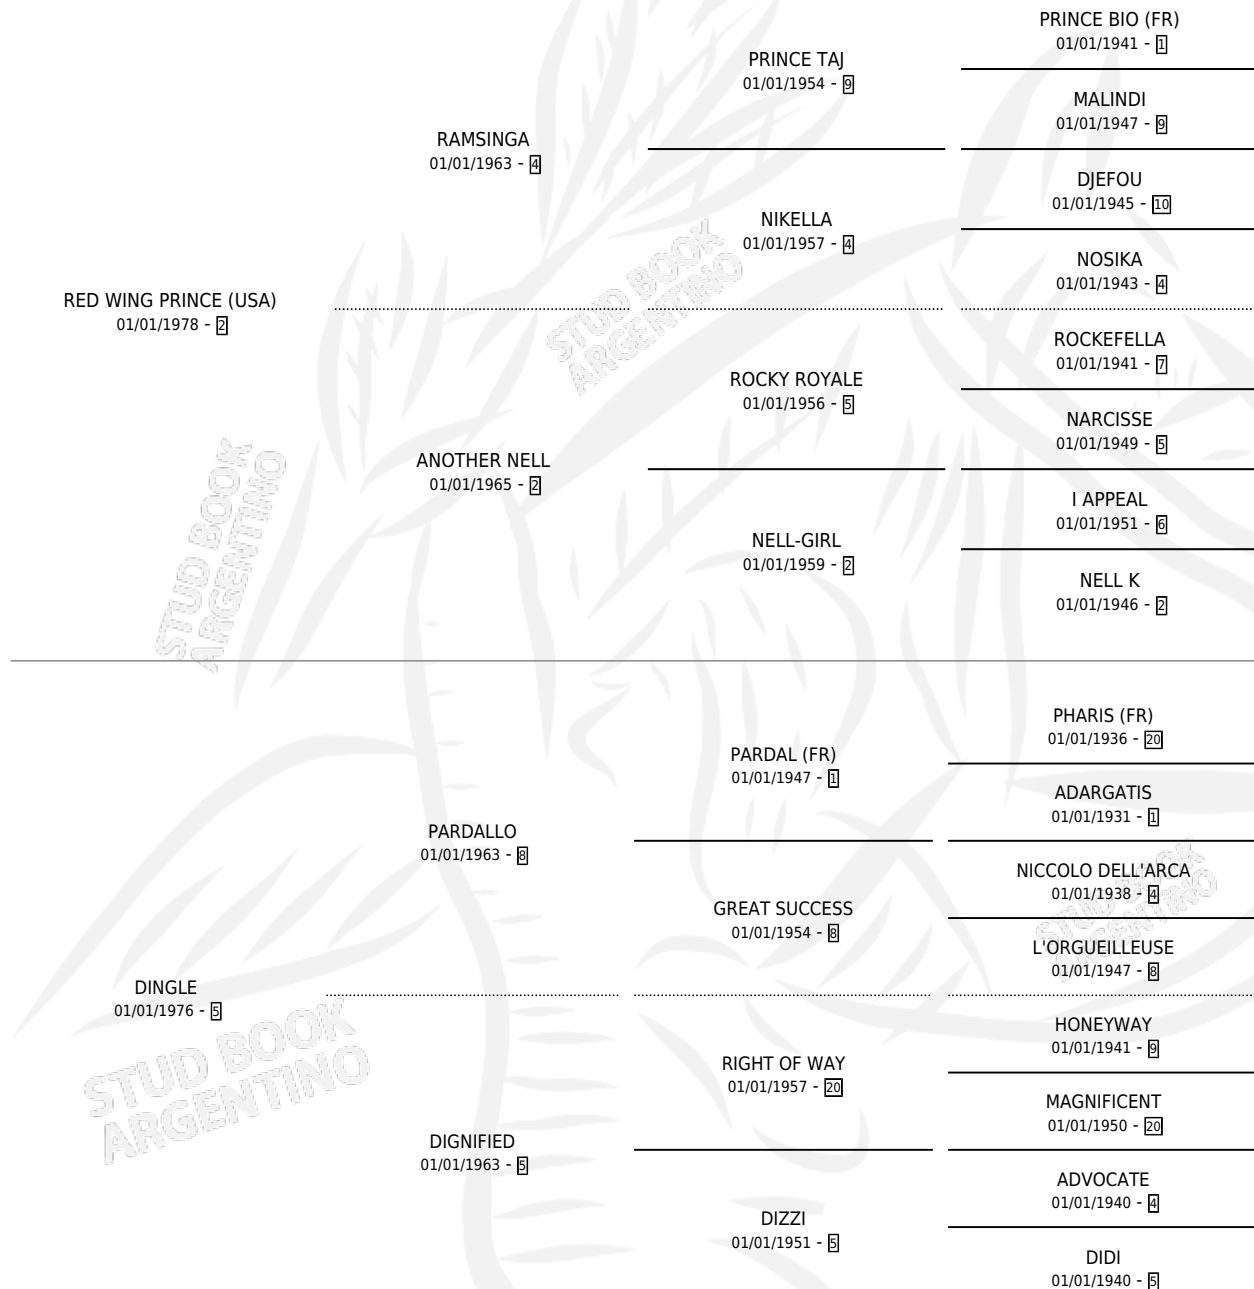

PRINCESS DINGY

por **RED WING PRINCE (USA)** y **DINGLE** por **PARDALLO**

Argentina · Hembra · Zaino Doradillo · SP · 02/09/1992
Familia 5-h · Volumen 34

ESTADO

TIPIFICACIÓN SANGUÍNEA	✓
TIPIFICACIÓN POR ADN	X
PASAPORTE	X
IDENTIFICACIÓN POR MICROCHIP	X
REPRODUCTOR	✓

Lugar de nacimiento: Panamericano

Criador: Sin dato

PEDIGREE

CAMPAÑA

Solo carreras oficiales de Argentina

POR EDAD

EDAD	CC	1°	2°	3°	4°	5°	NP	CLC	CLG	CLCG1	CLGG1	IMPORTE	GANANCIA / CC
3 AÑOS	1	0	0	0	0	0	1	0	0	0	0	\$0	\$0
4 AÑOS	12	1	0	0	1	0	10	0	0	0	0	\$3,922	\$327
5 AÑOS	1	0	0	0	0	0	1	0	0	0	0	\$0	\$0
TOTALES	14	1	0	0	1	0	12	0	0	0	0	\$3,922	\$280
%		7.1%	0.0%	0.0%	7.1%	0.0%	85.7%	0.0%	0.0%	0.0%	0.0%		