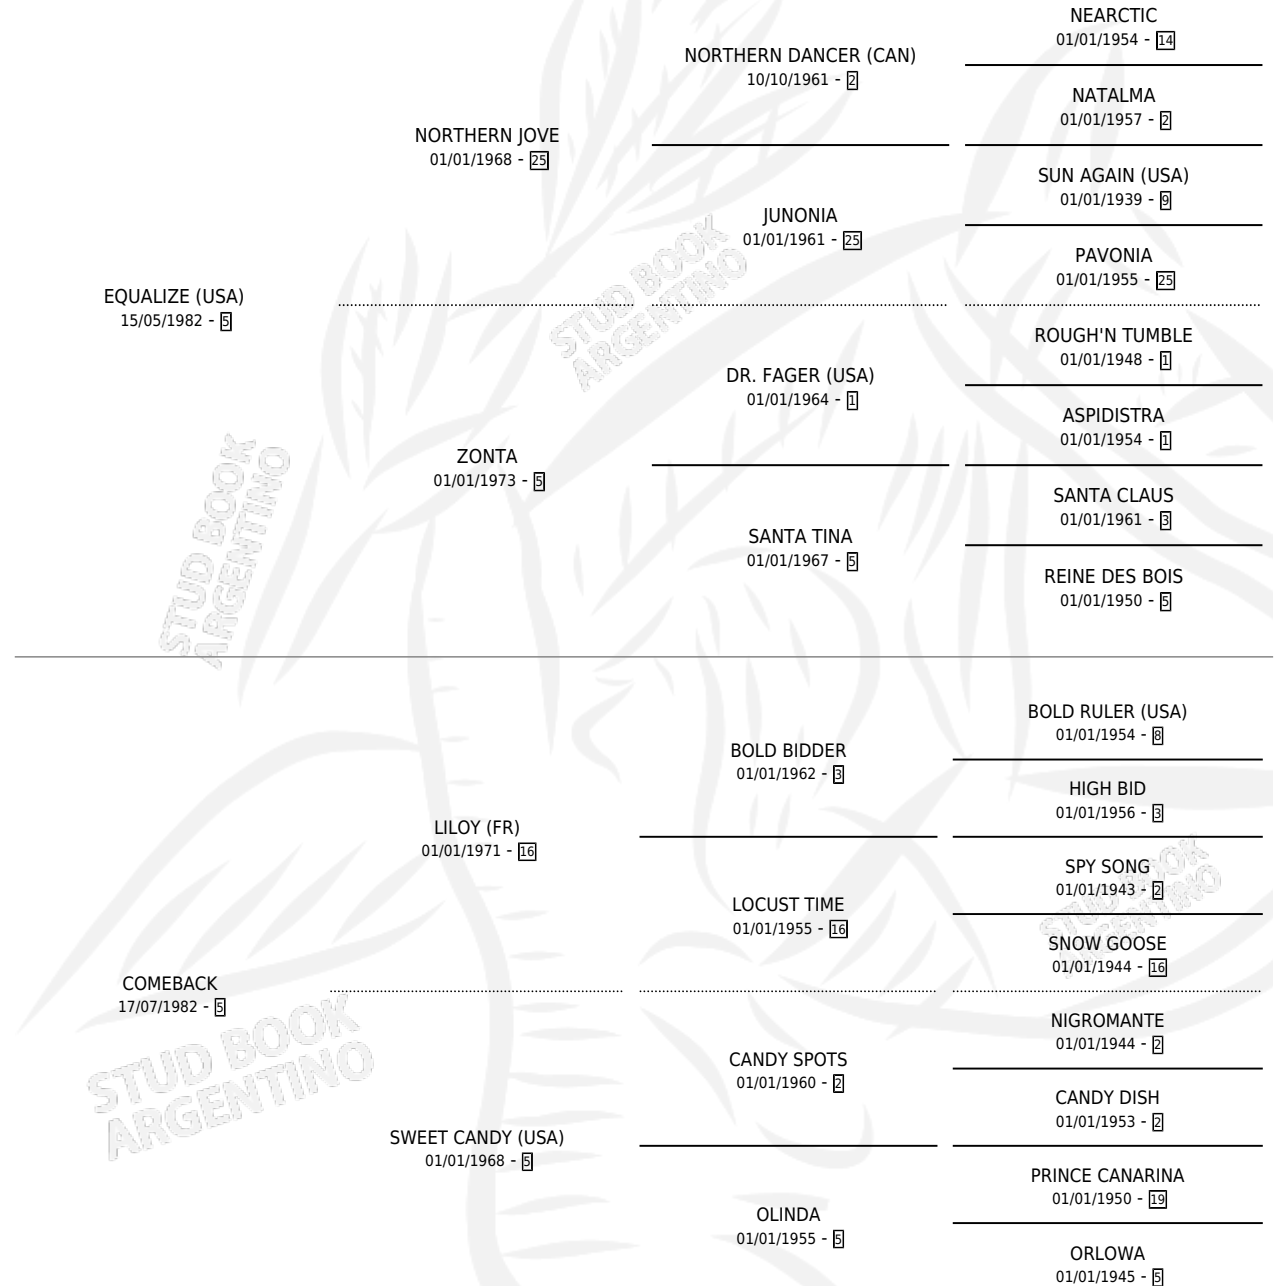

EQUABACK

por EQUALIZE (USA) y COMEBACK por LILOY (FR)

Argentina · Macho · Zaino · SP · 16/09/1992
Familia 5-h · Volumen 34

ESTADO

TIPIFICACIÓN SANGUÍNEA	X
TIPIFICACIÓN POR ADN	X
PASAPORTE	X
IDENTIFICACIÓN POR MICROCHIP	X
REPRODUCTOR	X

Lugar de nacimiento: San Pablo

Criador: Sin dato

PEDIGREE

EQUABACK

Datos oficiales del Stud Book Argentino

Documento generado el 05/05/2026

studbook.org.ar