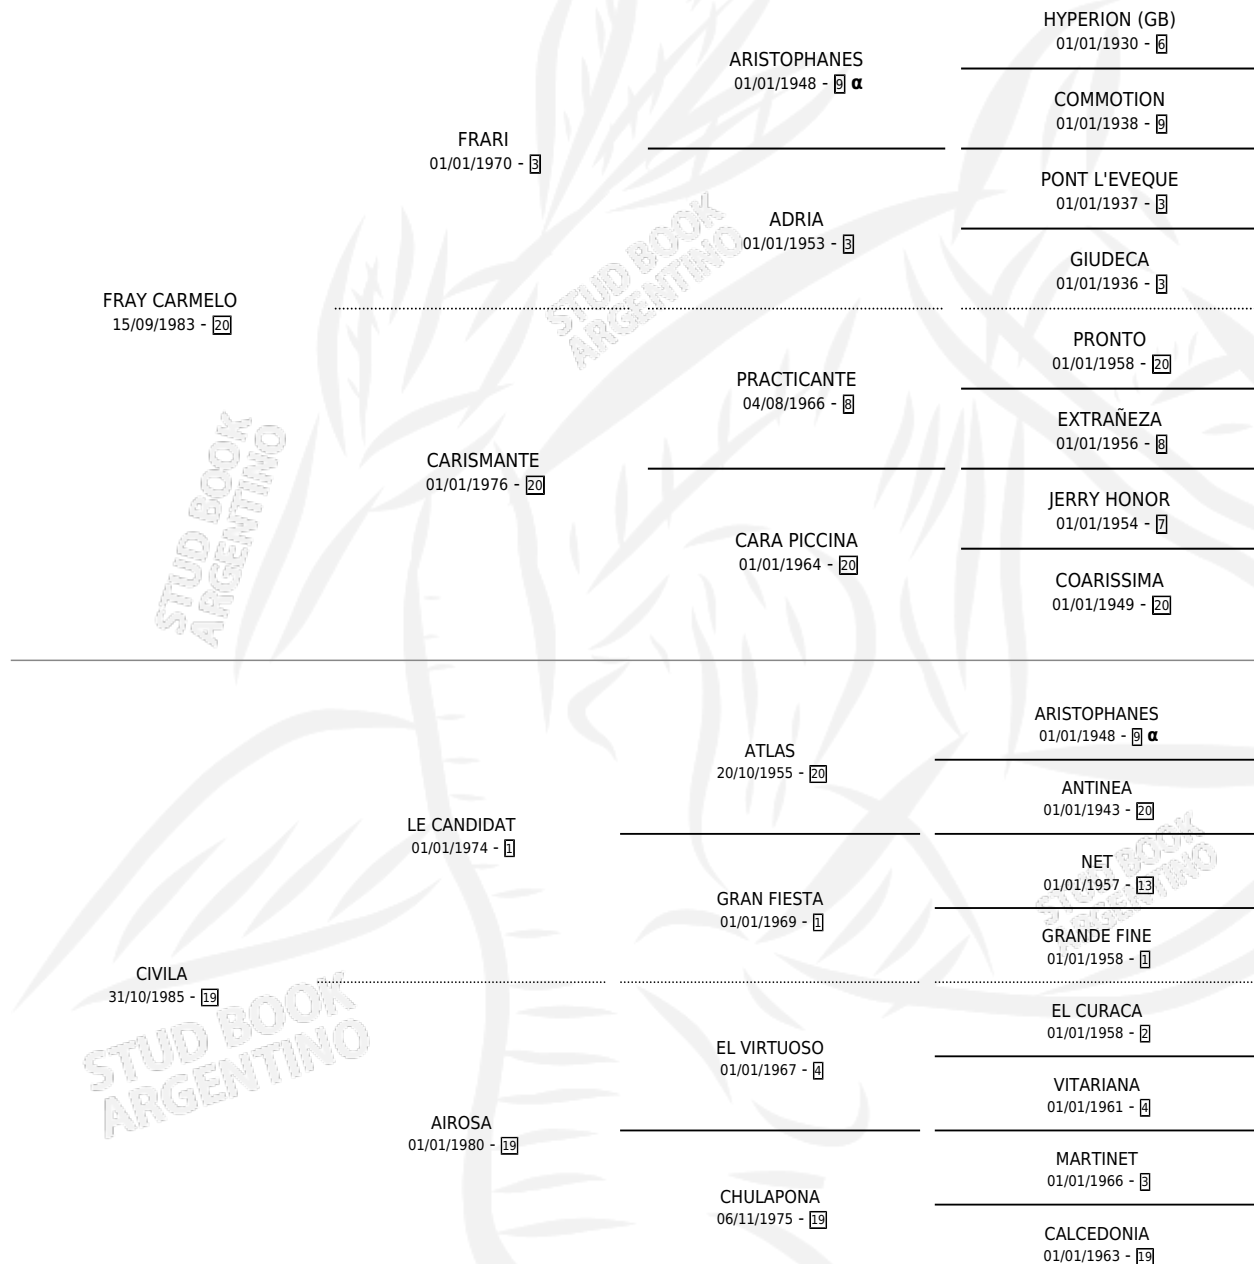

NEGRA TOMASA

por FRAY CARMELO y CIVILA por LE CANDIDAT

Argentina · Hembra · Zaino · SP · 20/08/1992
Familia 19-c · Volumen 34

ESTADO

TIPIFICACIÓN SANGUÍNEA	✓
TIPIFICACIÓN POR ADN	X
PASAPORTE	X
IDENTIFICACIÓN POR MICROCHIP	X
REPRODUCTOR	✓

Lugar de nacimiento: El Casco

Criador: El Casco

~

HIJOS

	MACHOS	HEMBRAS
1 NACIERON	0	1
1 CORRIERON	0	1

SIN ACTUACIONES

PEDIGREE

INBREEDING : α