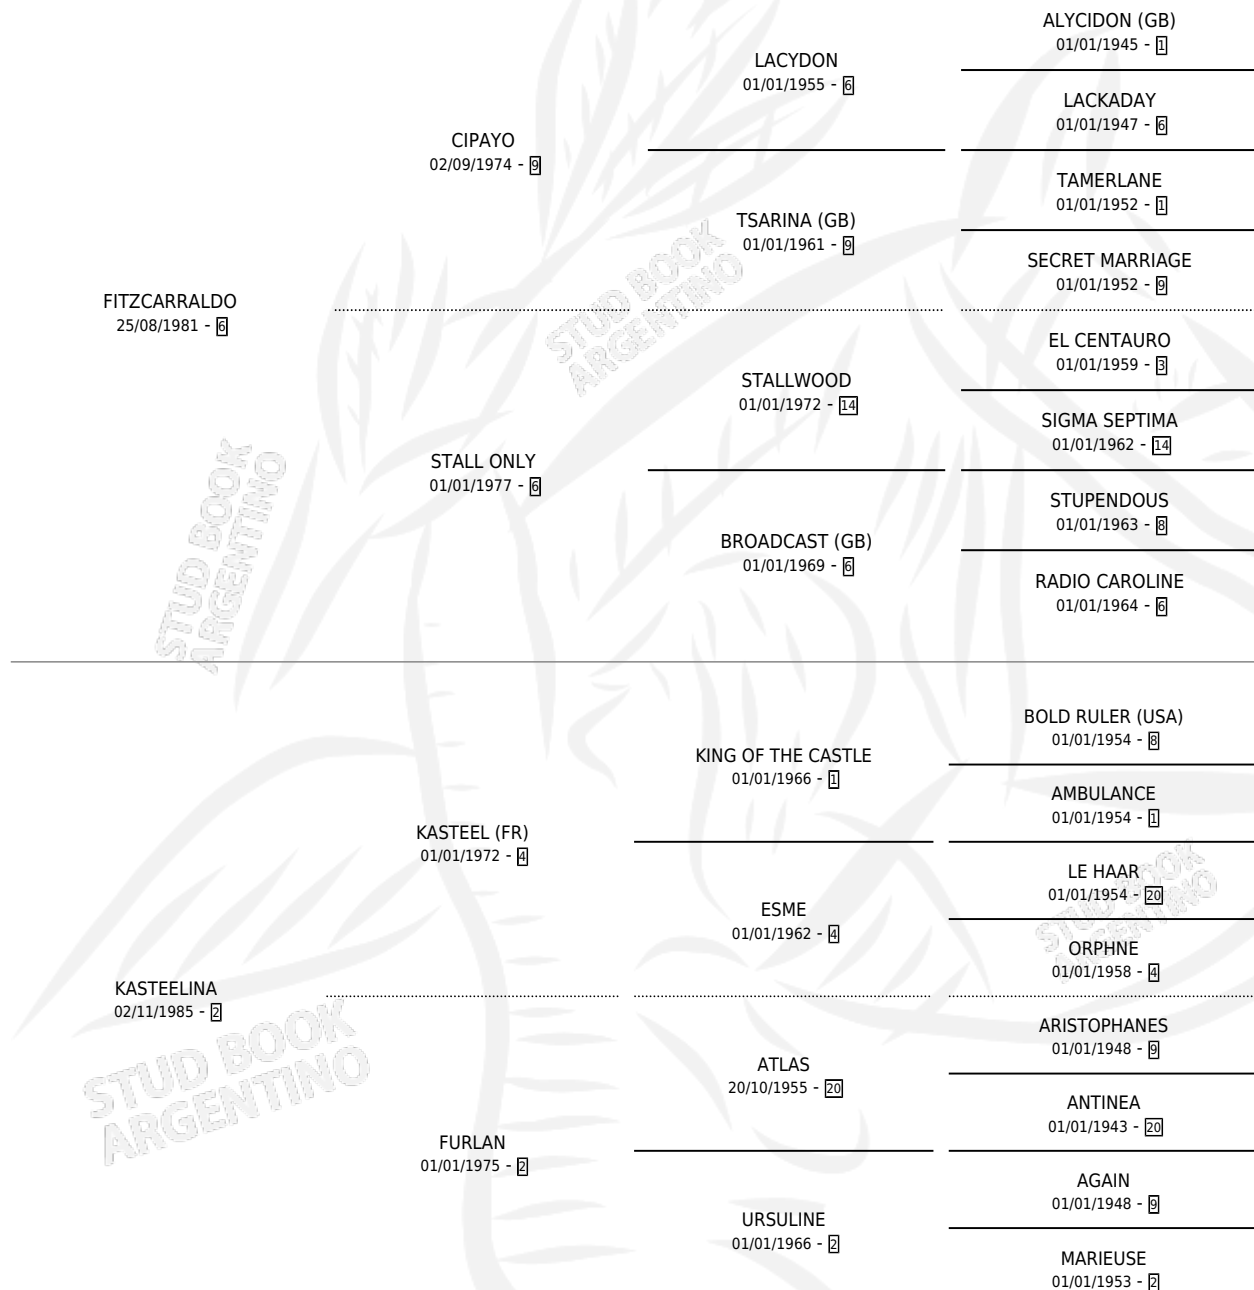

ERESMA

por FITZCARRALDO y KASTEELINA por KASTEEL (FR)

Argentina · Hembra · Zaino Doradillo · SP · 26/08/1992
Familia 2-g · Volumen 34

ESTADO

TIPIFICACIÓN SANGUÍNEA	✓
TIPIFICACIÓN POR ADN	X
PASAPORTE	X
IDENTIFICACIÓN POR MICROCHIP	X
REPRODUCTOR	✓

Lugar de nacimiento: La Irenita

Criador: Sin dato

~

HIJOS

	MACHOS	HEMBRAS
1 NACIERON	1	0

SIN ACTUACIONES

PEDIGREE