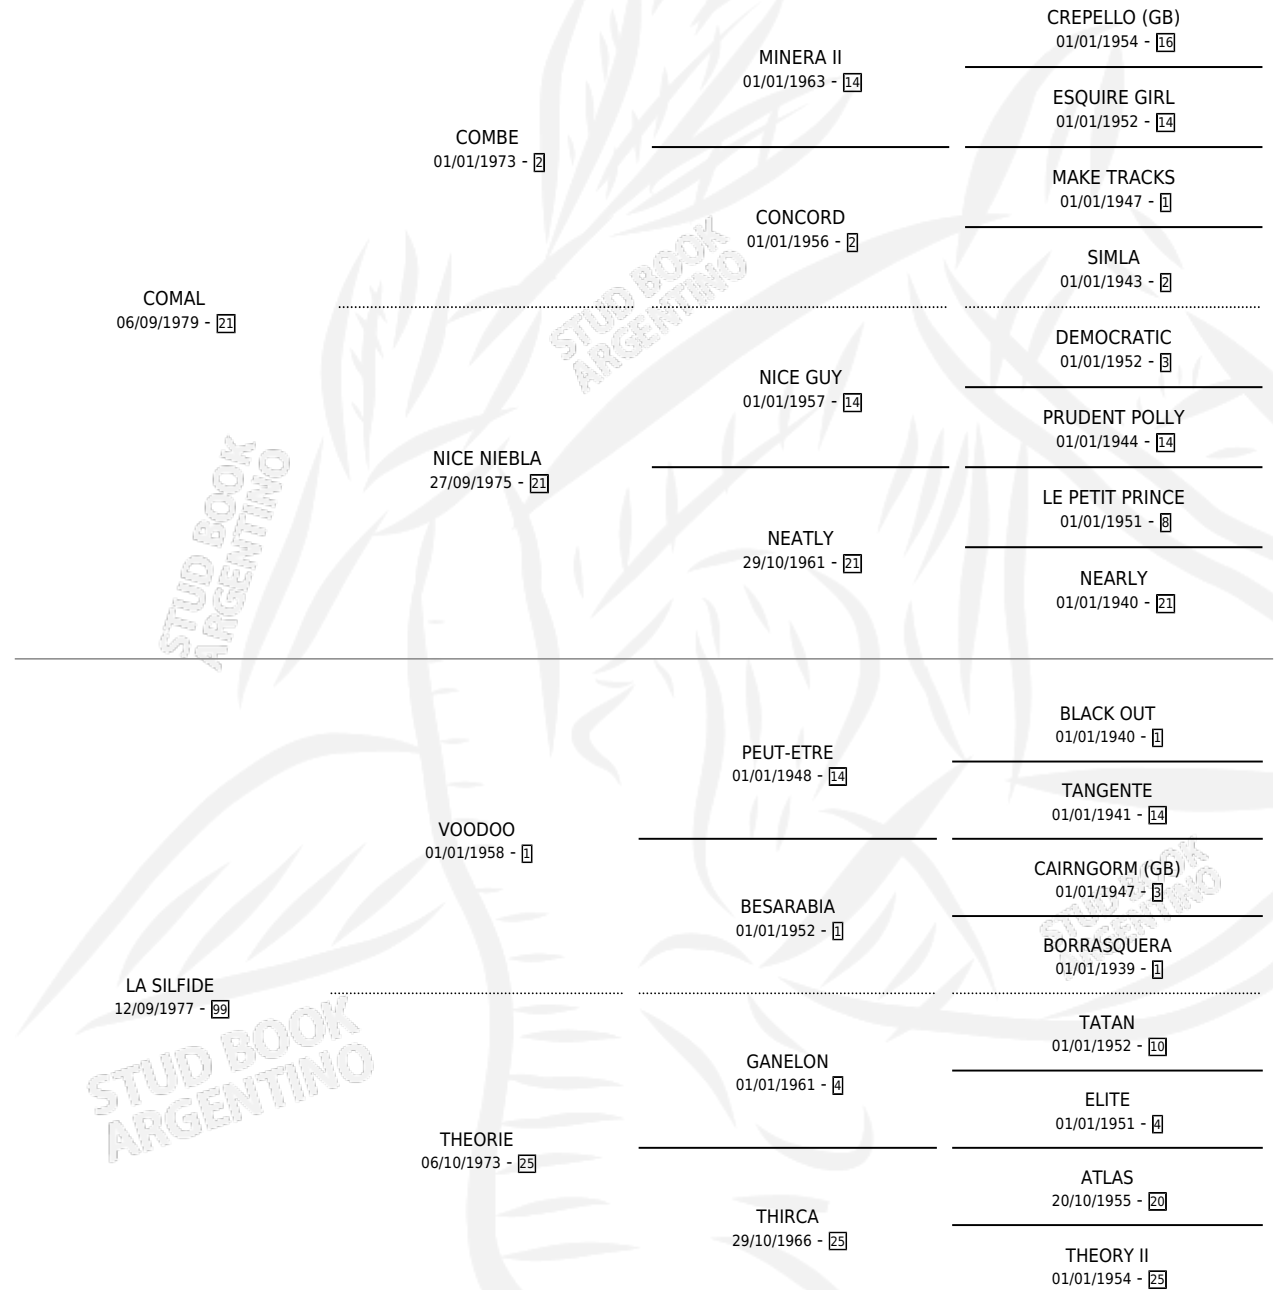

EL MEDIUM

por COMAL y LA SILFIDE por VOODOO

Argentina · Macho · Alazan · SP · 02/09/1992
Familia 99 · Volumen 34

ESTADO

TIPIFICACIÓN SANGUÍNEA	X
TIPIFICACIÓN POR ADN	X
PASAPORTE	X
IDENTIFICACIÓN POR MICROCHIP	X
REPRODUCTOR	X

Lugar de nacimiento: Casablanca

Criador: Sin dato

PEDIGREE

CAMPAÑA

Solo carreras oficiales de Argentina

POR EDAD

EDAD	CC	1°	2°	3°	4°	5°	NP	CLC	CLG	CLCG1	CLGG1	IMPORTE	GANANCIA / CC
5 AÑOS	10	0	0	0	1	0	9	0	0	0	0	\$240	\$24
TOTALES	10	0	0	0	1	0	9	0	0	0	0	\$240	\$24
%		0.0%	0.0%	0.0%	10.0%	0.0%	90.0%	0.0%	0.0%	0.0%	0.0%		