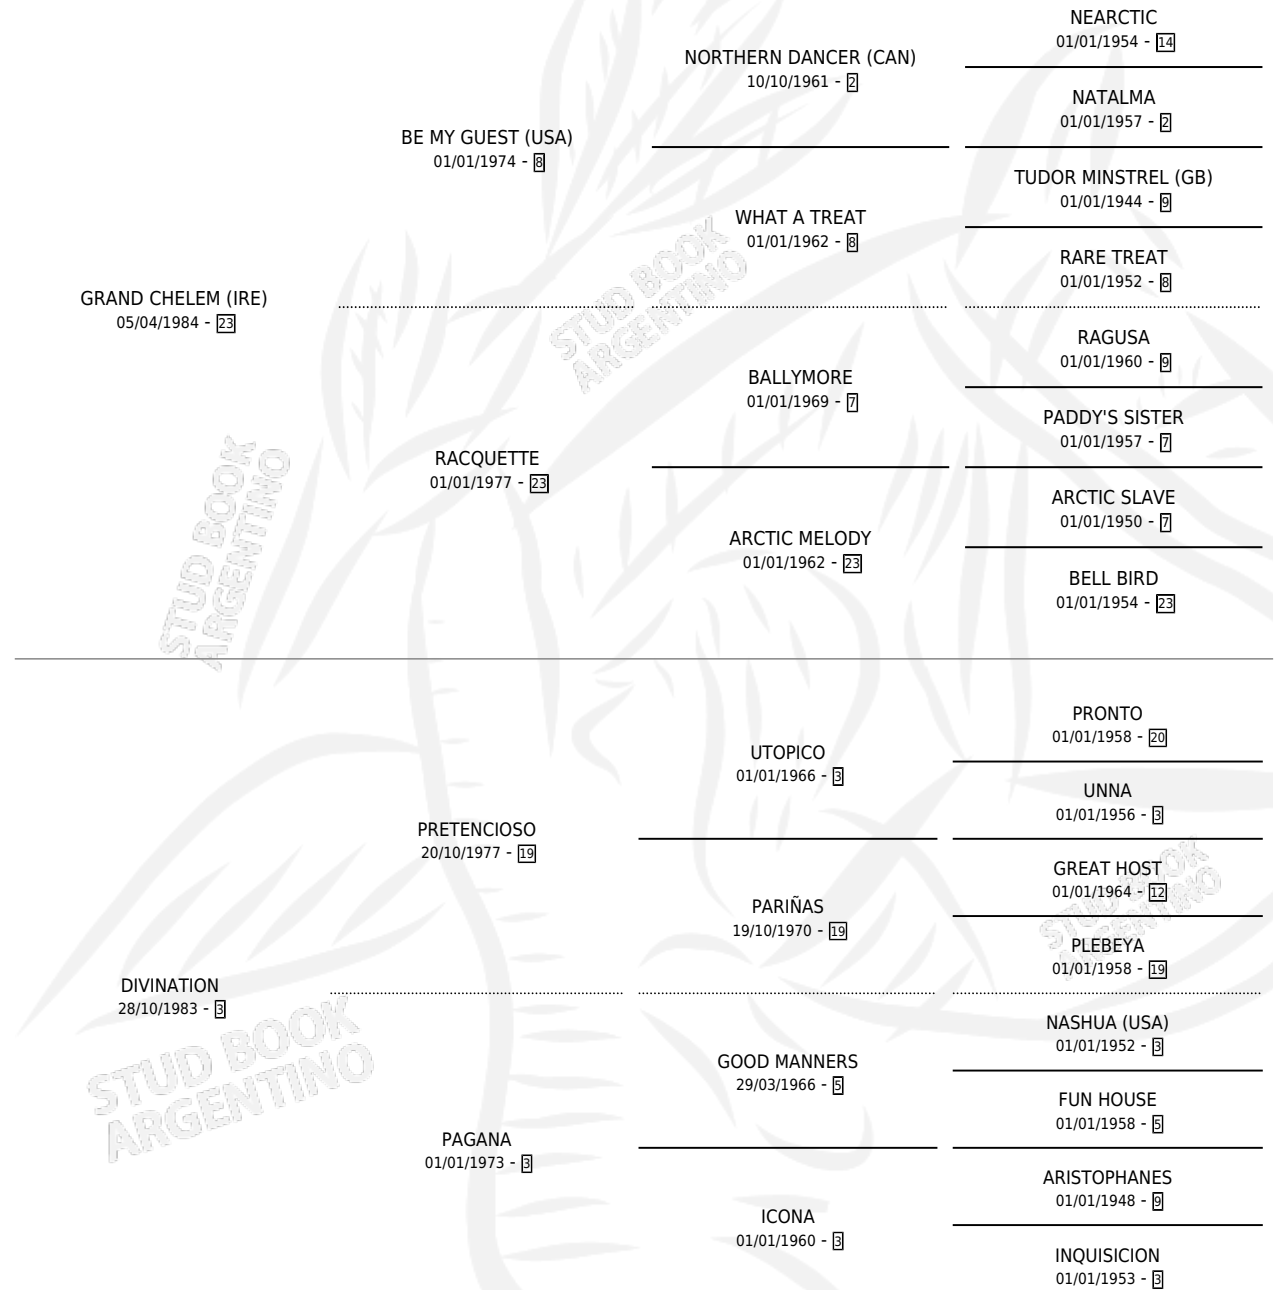

DICIEMBRE

por **GRAND CHELEM (IRE)** y **DIVINATION** por **PRETENCIOSO**

Argentina · Macho · Zaino · SP · 28/08/1992
Familia 3-i · Volumen 34

ESTADO

TIPIFICACIÓN SANGUÍNEA	X
TIPIFICACIÓN POR ADN	X
PASAPORTE	X
IDENTIFICACIÓN POR MICROCHIP	X
REPRODUCTOR	X

Lugar de nacimiento: El Carmen de Rojas
Criador: Sin dato

PEDIGREE

CAMPAÑA

Solo carreras oficiales de Argentina

POR EDAD

EDAD	CC	1°	2°	3°	4°	5°	NP	CLC	CLG	CLCG1	CLGG1	IMPORTE	GANANCIA / CC
3 AÑOS	4	0	0	0	0	0	4	0	0	0	0	\$0	\$0
TOTALES	4	0	0	0	0	0	4	0	0	0	0	\$0	\$0
%		0.0%	0.0%	0.0%	0.0%	0.0%	100%	0.0%	0.0%	0.0%	0.0%		