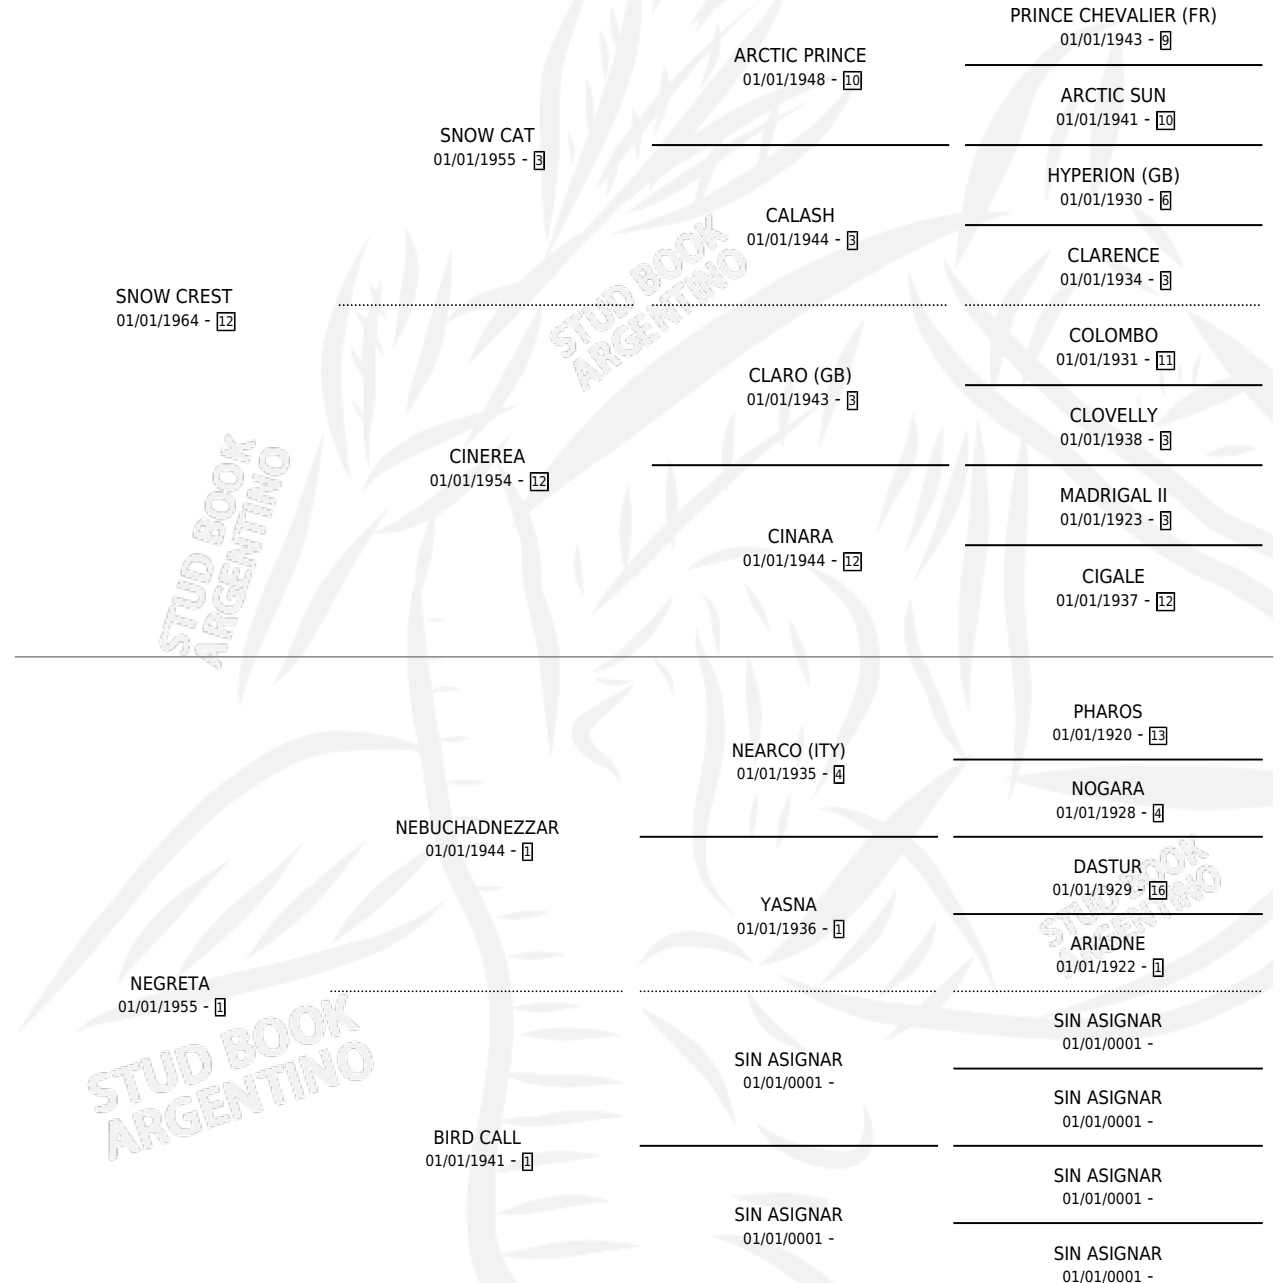

NICE CREST

por SNOW CREST y NEGRETA por NEBUCHADNEZZAR

Argentina · Hembra · Zaino · SP · 01/01/1971
Familia 1 · Volumen 27

ESTADO

TIPIFICACIÓN SANGUÍNEA	X
TIPIFICACIÓN POR ADN	X
PASAPORTE	X
IDENTIFICACIÓN POR MICROCHIP	X
REPRODUCTOR	✓

Lugar de nacimiento: Campo particular
Criador: Rodriguez Tomas Anibal

~

HIJOS

	MACHOS	HEMBRAS
5 NACIERON	1	4
2 CORRIERON	1	1
2 GANARON	1	1
0 GANADORES CL	0 GANADORES GR	0 GANADORES G1

PEDIGREE

S

mientos 4 / Efectividad 57.14%

PADRILLO	PRODUCTO	CRIADOR	1ER SERVICIO	ÚLTIMO SERVICIO
BOLD SEA	∅		17/08/1990	07/11/1990
NICE CREST	∅		21/09/1989	23/09/1989
BROWN BOMBER	BABERA (H Z, 11/09/1989)	DON SIMEON	10/10/1988	12/10/1988
ARROW PRESS	ELEONORA PRESS (H AT, 30/09/1988)	DON SIMEON	12/09/1987	29/10/1987
BONPA	BRAVO GUMER (M Z, 31/08/1987)	DON SIMEON	16/09/1986	18/09/1986
BROWN BOMBER	BASTONERA (H Z, 29/10/1984)	DON SIMEON		
BROWN BOMBER	∅			