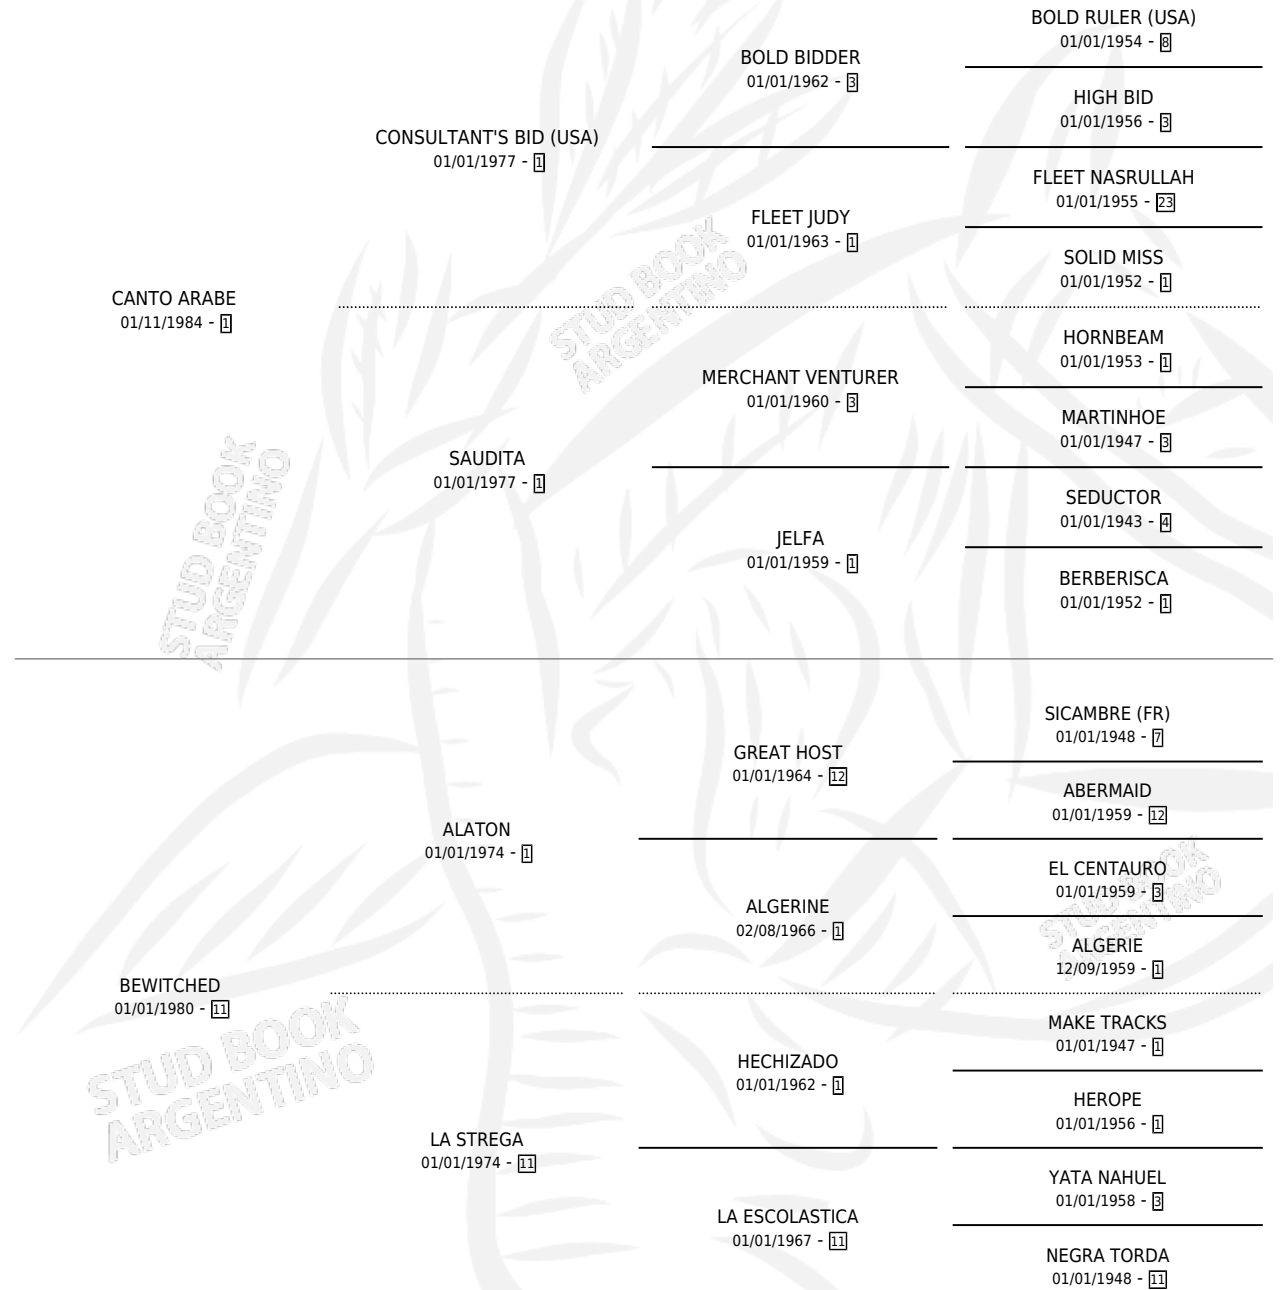

CANTA HEROINA

por CANTO ARABE y BEWITCHED por ALATON

Argentina · Hembra · Alazan · SP · 24/09/1992
Familia 11-g · Volumen 34

ESTADO

TIPIFICACIÓN SANGUÍNEA	X
TIPIFICACIÓN POR ADN	X
PASAPORTE	X
IDENTIFICACIÓN POR MICROCHIP	X
REPRODUCTOR	X

Lugar de nacimiento: Tiempo Record

Criador: Sin dato

PEDIGREE