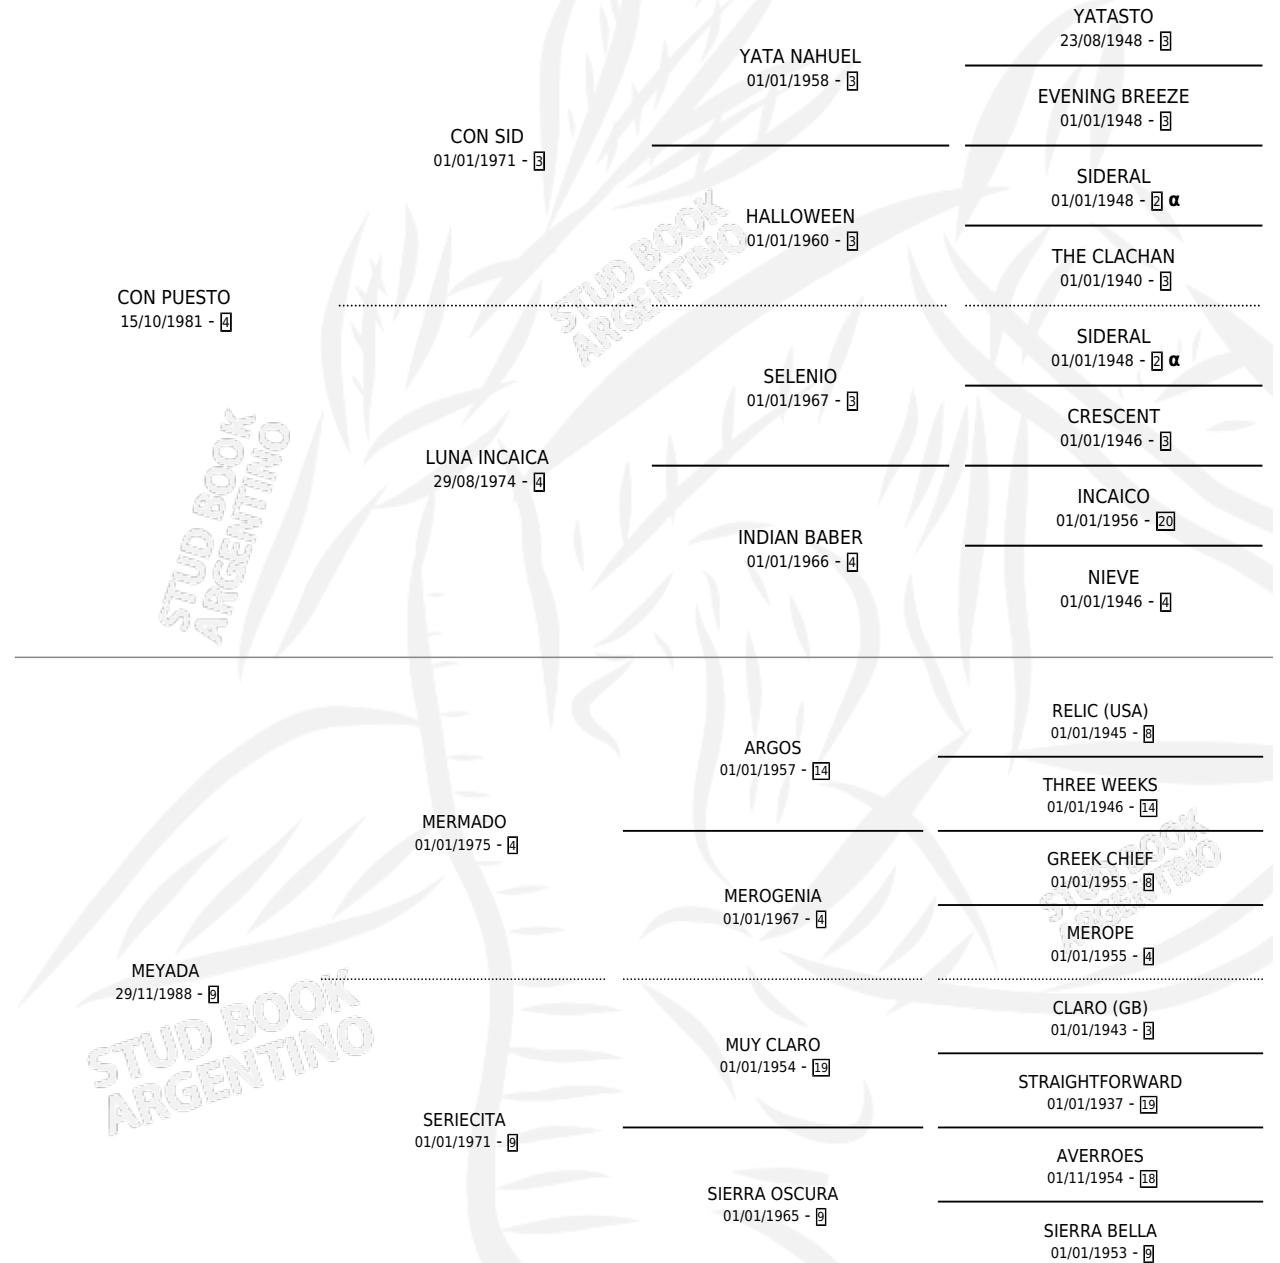

CONFITE

por CON PUESTO y MEYADA por MERMADO

Argentina · Macho · Alazan · SP · 03/09/1992
Familia 9-g · Volumen 34

ESTADO

TIPIFICACIÓN SANGUÍNEA	X
TIPIFICACIÓN POR ADN	X
PASAPORTE	X
IDENTIFICACIÓN POR MICROCHIP	X
REPRODUCTOR	X

Lugar de nacimiento: La Madela

Criador: Sin dato

PEDIGREE

INBREEDING : α

CONFITE

Datos oficiales del Stud Book Argentino

Documento generado el 10/05/2026

studbook.org.ar