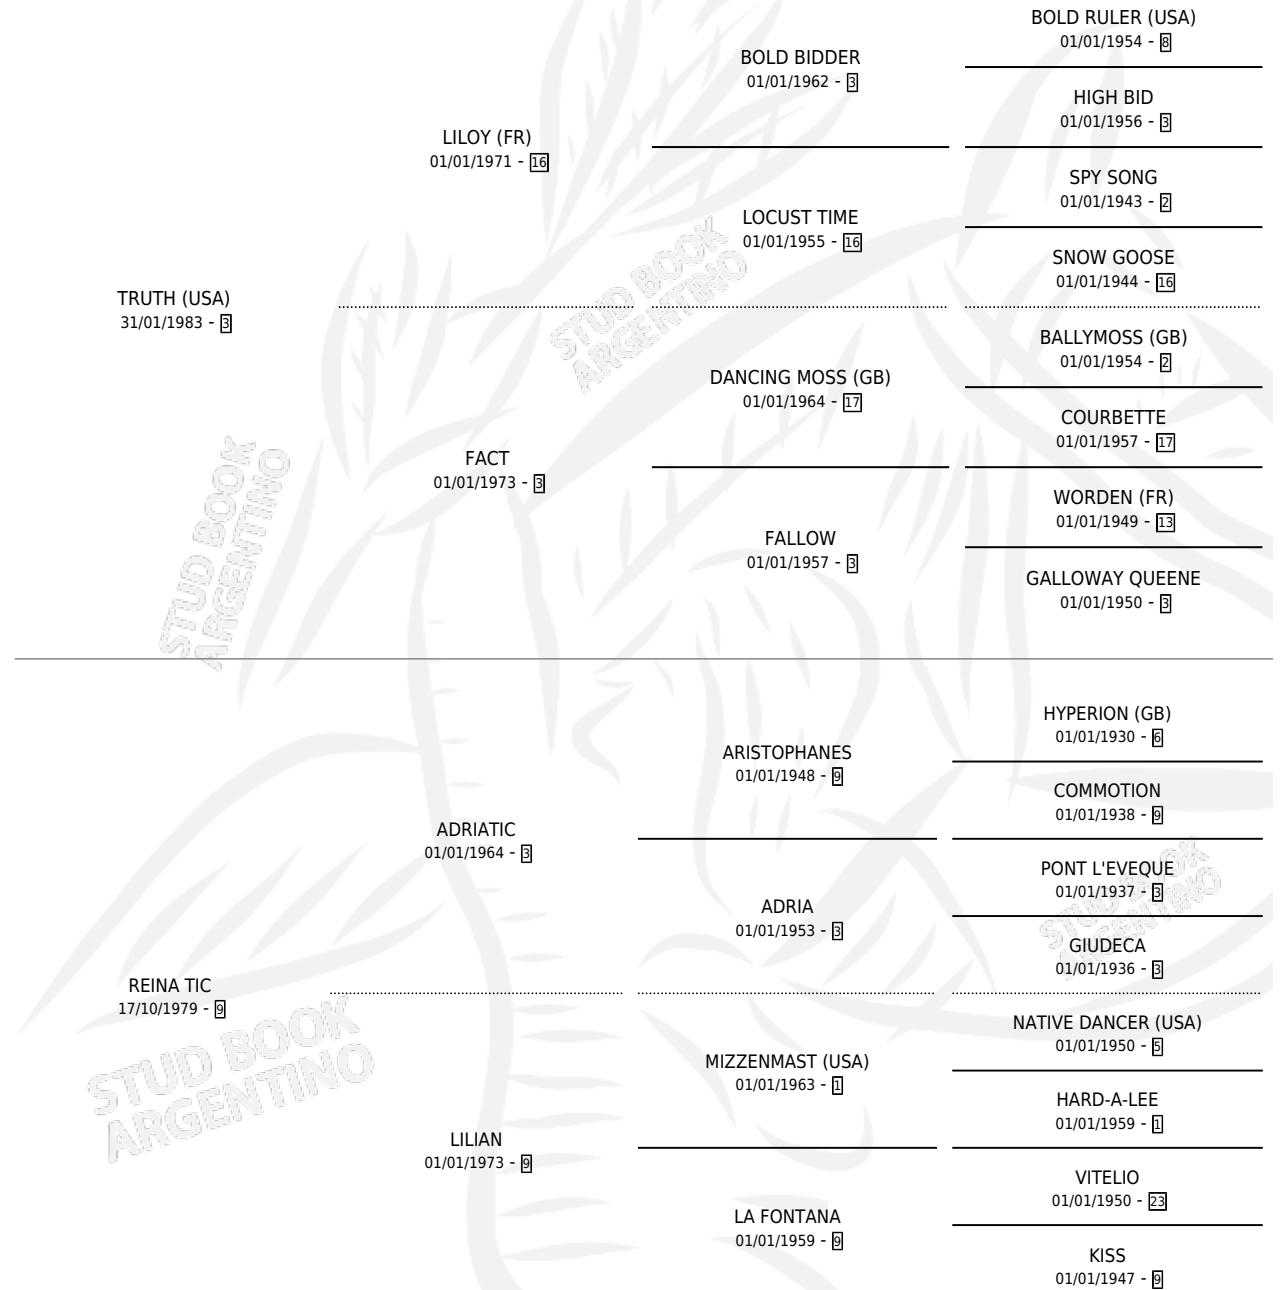

BAKO TANO

por TRUTH (USA) y REINA TIC por ADRIATIC

Argentina · Macho · Zaino · SP · 21/09/1992
Familia 9-g · Volumen 34

ESTADO

TIPIFICACIÓN SANGUÍNEA	X
TIPIFICACIÓN POR ADN	X
PASAPORTE	X
IDENTIFICACIÓN POR MICROCHIP	X
REPRODUCTOR	X

Lugar de nacimiento: Bakota

Criador: Sin dato

PEDIGREE

CAMPAÑA

Solo carreras oficiales de Argentina

POR EDAD

EDAD	CC	1°	2°	3°	4°	5°	NP	CLC	CLG	CLCG1	CLGG1	IMPORTE	GANANCIA / CC
2 AÑOS	4	0	0	0	0	0	4	0	0	0	0	\$0	\$0
3 AÑOS	1	0	0	0	0	0	1	0	0	0	0	\$0	\$0
4 AÑOS	3	0	0	0	0	0	3	0	0	0	0	\$0	\$0
5 AÑOS	13	0	0	0	0	1	12	0	0	0	0	\$0	\$0
6 AÑOS	3	0	0	0	0	0	3	0	0	0	0	\$0	\$0
TOTALES	24	0	0	0	0	1	23	0	0	0	0	\$0	\$0
%		0.0%	0.0%	0.0%	0.0%	4.2%	95.8%	0.0%	0.0%	0.0%	0.0%		