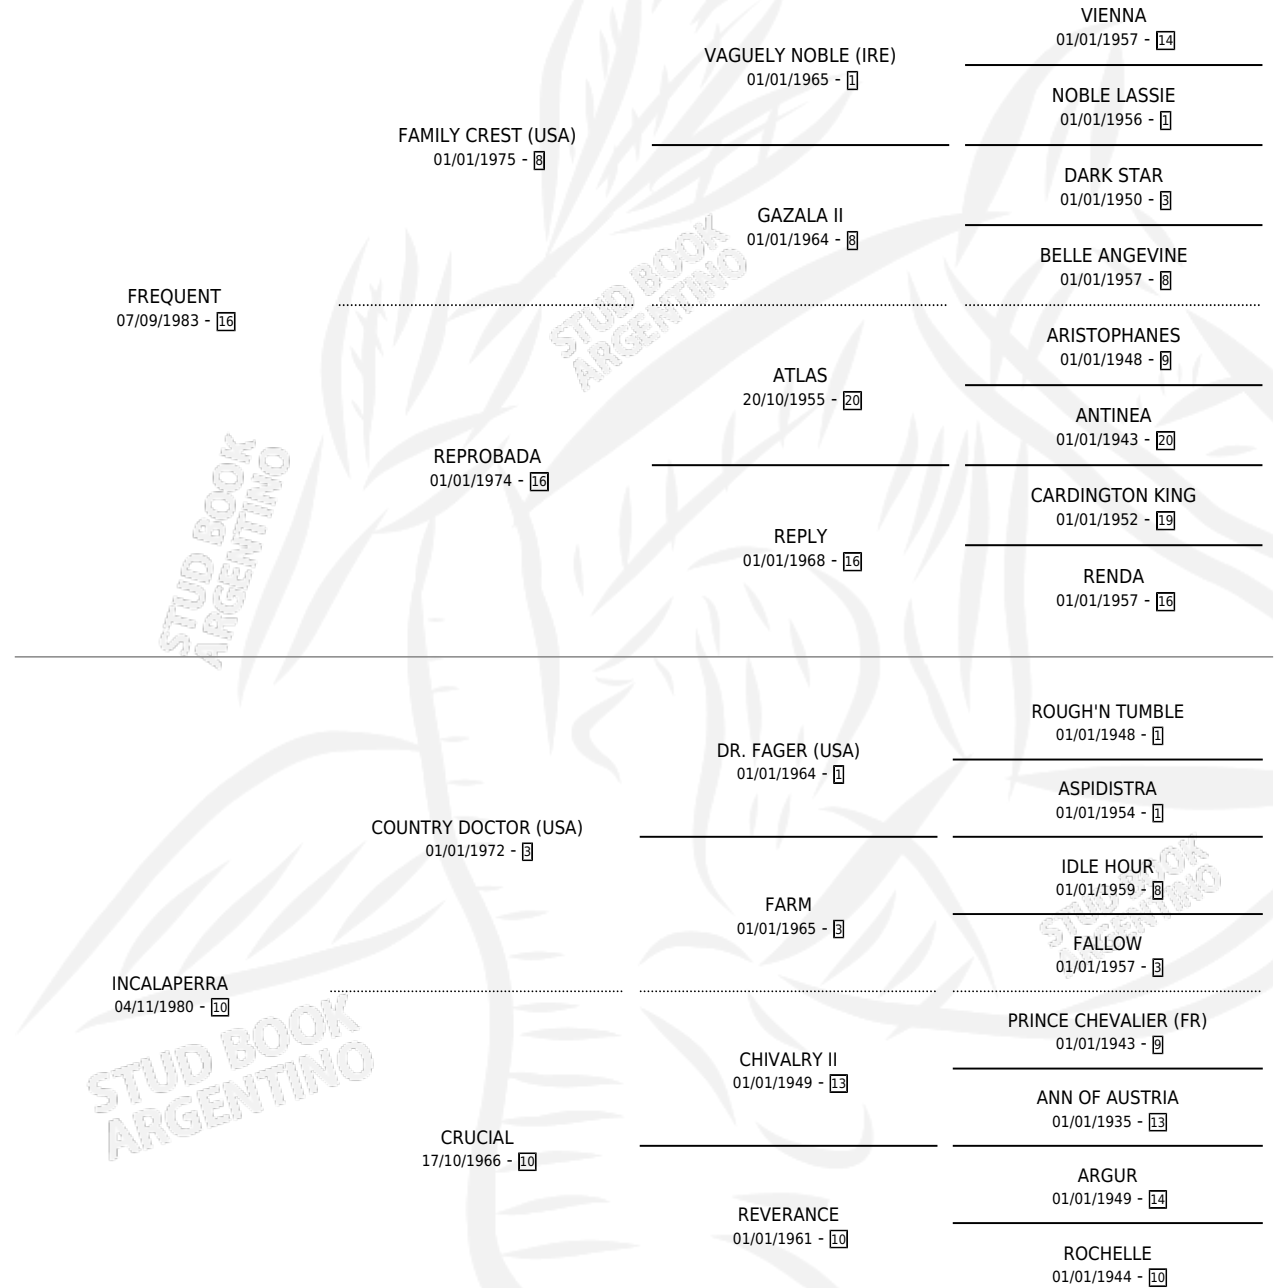

CHARLES FOX

por FREQUENT y INCALAPERRA por COUNTRY DOCTOR (USA)

Argentina · Macho · Alazan · SP · 04/09/1992
Familia 10-d · Volumen 34

ESTADO

TIPIFICACIÓN SANGUÍNEA	X
TIPIFICACIÓN POR ADN	X
PASAPORTE	X
IDENTIFICACIÓN POR MICROCHIP	X
REPRODUCTOR	X

Lugar de nacimiento: Saint Francis
Criador: Saint Francis

PEDIGREE

CHARLES FOX

Datos oficiales del Stud Book Argentino

Documento generado el 03/05/2026

studbook.org.ar