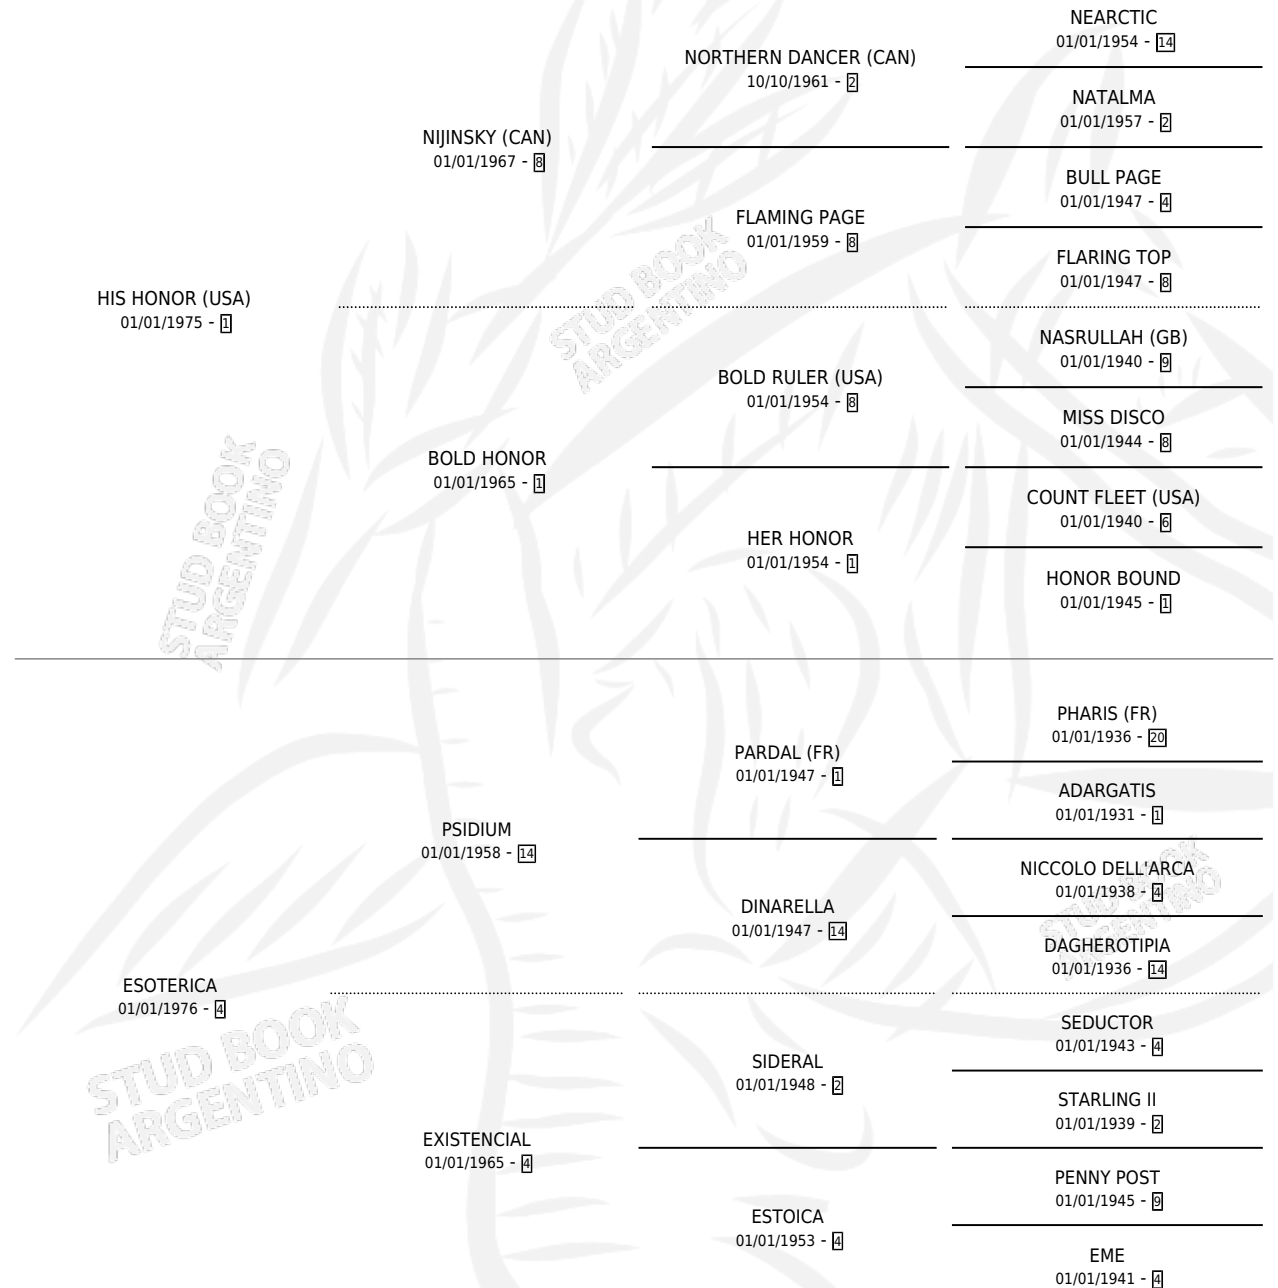

HONOR ESOTERICO

por HIS HONOR (USA) y ESOTERICA por PSIDIUM

Argentina · Macho · Zaino · SP · 20/09/1992
Familia 4-k · Volumen 34

ESTADO

TIPIFICACIÓN SANGUÍNEA	X
TIPIFICACIÓN POR ADN	X
PASAPORTE	X
IDENTIFICACIÓN POR MICROCHIP	X
REPRODUCTOR	X

Lugar de nacimiento: Don Teo

Criador: Don Teo

PEDIGREE

CAMPAÑA

Solo carreras oficiales de Argentina

POR EDAD

EDAD	CC	1°	2°	3°	4°	5°	NP	CLC	CLG	CLCG1	CLGG1	IMPORTE	GANANCIA / CC
3 AÑOS	4	0	0	0	0	0	4	0	0	0	0	\$0	\$0
4 AÑOS	10	2	1	0	0	0	7	0	0	0	0	\$8,190	\$819
5 AÑOS	7	1	2	0	0	1	3	0	0	0	0	\$5,550	\$793
TOTALES	21	3	3	0	0	1	14	0	0	0	0	\$13,740	\$654
%		14.3%	14.3%	0.0%	0.0%	4.8%	66.7%	0.0%	0.0%	0.0%	0.0%		

Ganador de 3 carreras en La Plata - \$13,740, a los 4 y 5 años.

POR DISTANCIA

HIPODROMO	CC	1°	2°	3°	4°	5°	NP	CLC	CLG	CLCG1	CLGG1	IMPORTE
LA PLATA	16	3	3	0	0	1	9	0	0	0	0	\$13,740
1000 MTS	10	3	3	0	0	1	3	0	0	0	0	\$13,740
1100 MTS	4	0	0	0	0	0	4	0	0	0	0	\$0
1200 MTS	2	0	0	0	0	0	2	0	0	0	0	\$0
SAN ISIDRO	4	0	0	0	0	0	4	0	0	0	0	\$0
1200 MTS	2	0	0	0	0	0	2	0	0	0	0	\$0
1000 MTS	1	0	0	0	0	0	1	0	0	0	0	\$0
1100 MTS	1	0	0	0	0	0	1	0	0	0	0	\$0
PALERMO	1	0	0	0	0	0	1	0	0	0	0	\$0
1000 MTS	1	0	0	0	0	0	1	0	0	0	0	\$0