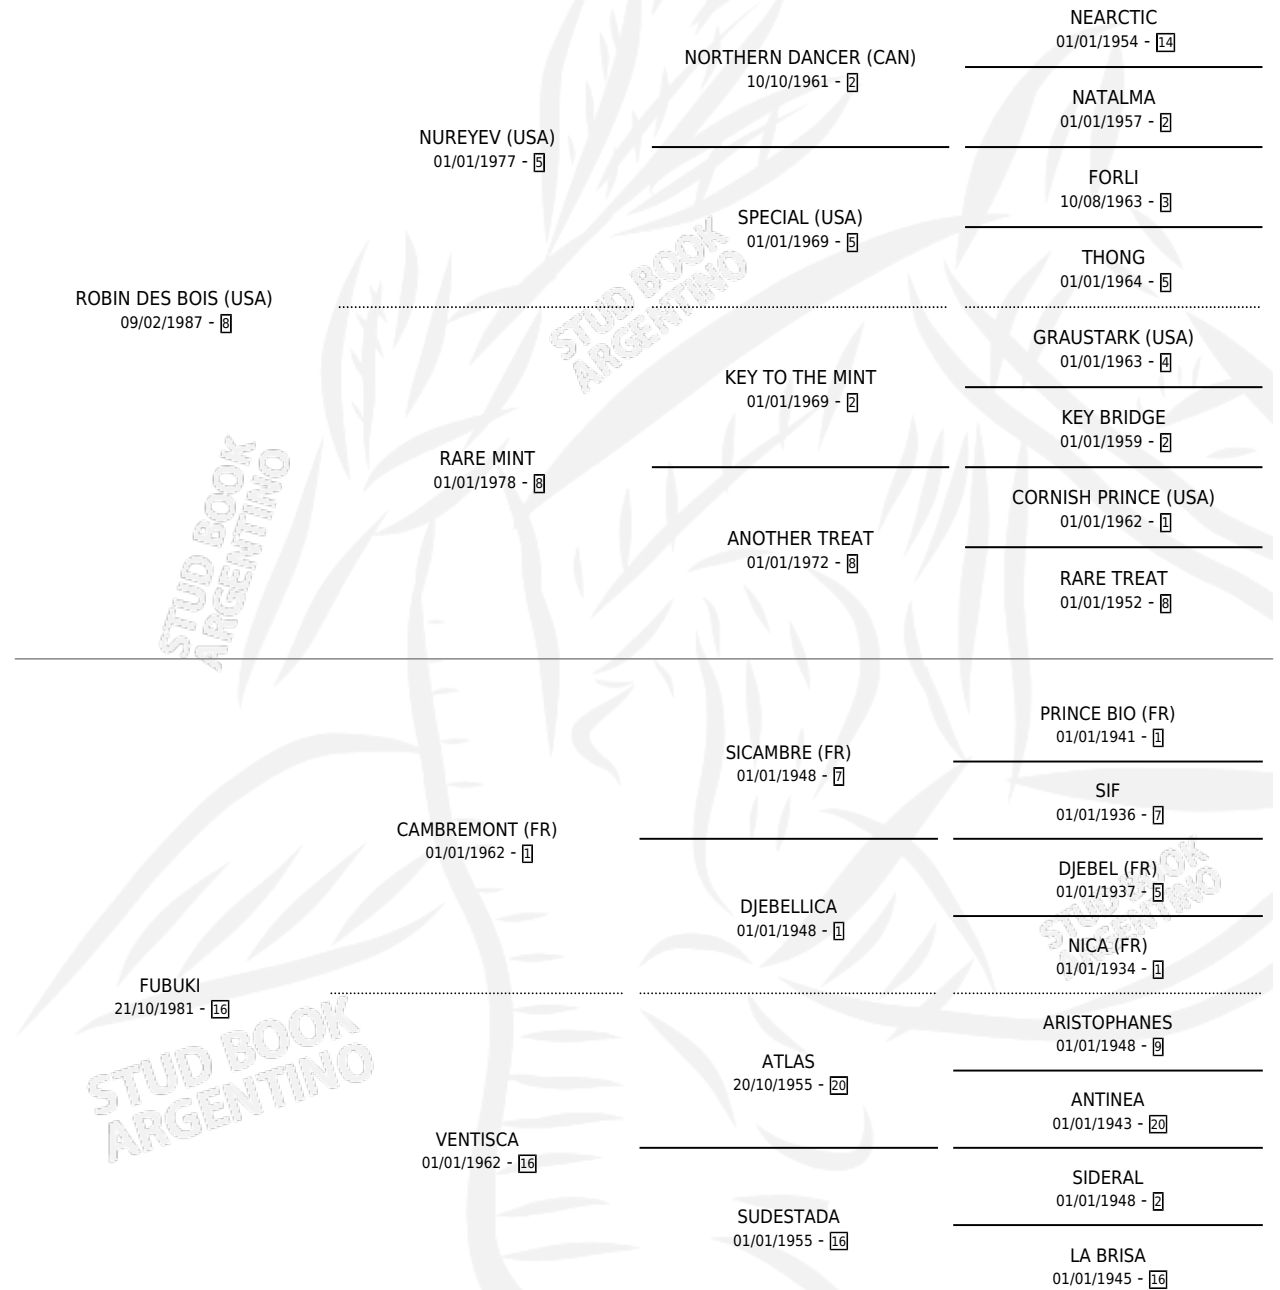

SHOWER

por **ROBIN DES BOIS (USA)** y **FUBUKI** por **CAMBREMONT (FR)**

Argentina · Hembra · Zaino Doradillo · SP · 20/09/1992
Familia 16-e · Volumen 34

ESTADO

TIPIFICACIÓN SANGUÍNEA	✓
TIPIFICACIÓN POR ADN	✓
PASAPORTE	X
IDENTIFICACIÓN POR MICROCHIP	X
REPRODUCTOR	✓

Lugar de nacimiento: De La Pomme

Criador: De La Pomme

~

HIJOS

	MACHOS	HEMBRAS
6 NACIERON	5	1
5 CORRIERON	4	1
4 GANARON	3	1

0	0	0
GANADORES CL	GANADORES GR	GANADORES G1

PEDIGREE

CAMPAÑA

Solo carreras oficiales de Argentina

POR EDAD

EDAD	CC	1°	2°	3°	4°	5°	NP	CLC	CLG	CLCG1	CLGG1	IMPORTE	GANANCIA / CC
2 AÑOS	1	0	0	0	0	1	0	0	0	0	0	\$0	\$0
3 AÑOS	4	2	0	0	0	0	2	1	0	0	0	\$13,100	\$3,275
4 AÑOS	2	0	0	0	1	0	1	0	0	0	0	\$465	\$233
TOTALES	7	2	0	0	1	1	3	1	0	0	0	\$13,565	\$1,938
%		28.6%	0.0%	0.0%	14.3%	14.3%	42.9%	14.3%	0.0%	0.0%	0.0%		