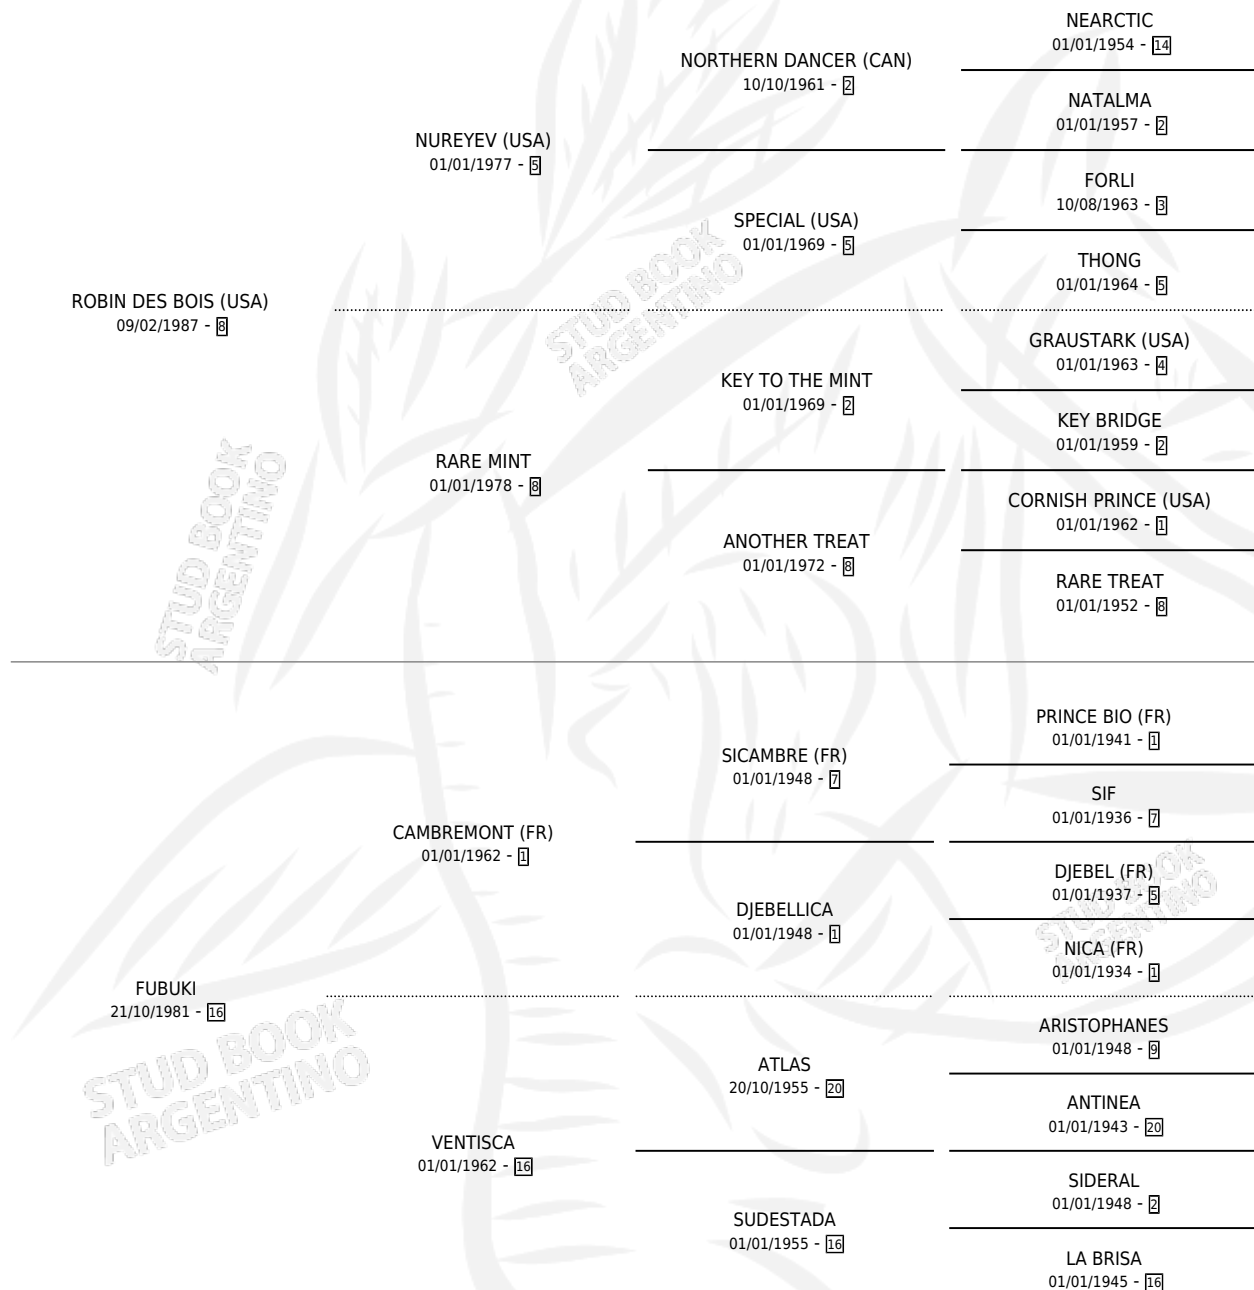

SHOWER

por **ROBIN DES BOIS (USA)** y **FUBUKI** por **CAMBREMONT (FR)**

Argentina · Hembra · Zaino Doradillo · SP · 20/09/1992
Familia 16-e · Volumen 34

ESTADO

TIPIFICACIÓN SANGUÍNEA	✓
TIPIFICACIÓN POR ADN	✓
PASAPORTE	X
IDENTIFICACIÓN POR MICROCHIP	X
REPRODUCTOR	✓

Lugar de nacimiento: De La Pomme

Criador: De La Pomme

~

HIJOS

	MACHOS	HEMBRAS
6 NACIERON	5	1
5 CORRIERON	4	1
4 GANARON	3	1

0	0	0
GANADORES CL	GANADORES GR	GANADORES G1

PEDIGREE

CAMPAÑA

Solo carreras oficiales de Argentina

POR EDAD

EDAD	CC	1°	2°	3°	4°	5°	NP	CLC	CLG	CLCG1	CLGG1	IMPORTE	GANANCIA / CC
2 AÑOS	1	0	0	0	0	1	0	0	0	0	0	\$0	\$0
3 AÑOS	4	2	0	0	0	0	2	1	0	0	0	\$13,100	\$3,275
4 AÑOS	2	0	0	0	1	0	1	0	0	0	0	\$465	\$233
TOTALES	7	2	0	0	1	1	3	1	0	0	0	\$13,565	\$1,938
%		28.6%	0.0%	0.0%	14.3%	14.3%	42.9%	14.3%	0.0%	0.0%	0.0%		

SERVICIOS

Servicios **8** / Nacimientos **6** / Efectividad **75.00%**

PADRILLO	PRODUCTO	CRIADOR	1ER SERVICIO	ÚLTIMO SERVICIO
ALPHA PLUS (USA)	∅		11/08/2006	01/09/2006
THUNDER GULCH (USA)	∅		04/12/2005	04/12/2005
HONOUR AND GLORY (USA)	MUY DUCHO (M Z, 11/11/2005) •MURIÓ EL 16/01/2007•	DE LA POMME	13/11/2004	03/12/2004
ALPHA PLUS (USA)	RECIENDUCHADA (H ZD, 22/10/2004)	DE LA POMME	03/11/2003	03/11/2003
TACTICAL ADVANTAGE (USA)	LAST SHOWER (M ZC, 07/11/2002)	DE LA POMME	12/08/2001	08/11/2001
WEST BY WEST (USA)	SHOW THE WAY (M ZD, 31/07/2001)	DE LA POMME	10/08/2000	10/08/2000
MARLIN (USA)	MAR SHOWER (M Z, 20/10/1999)	DE LA POMME	30/10/1998	30/10/1998
LODE (USA)	LOSHOWER (M ZC, 17/08/1998)	DE LA POMME	24/08/1997	24/08/1997