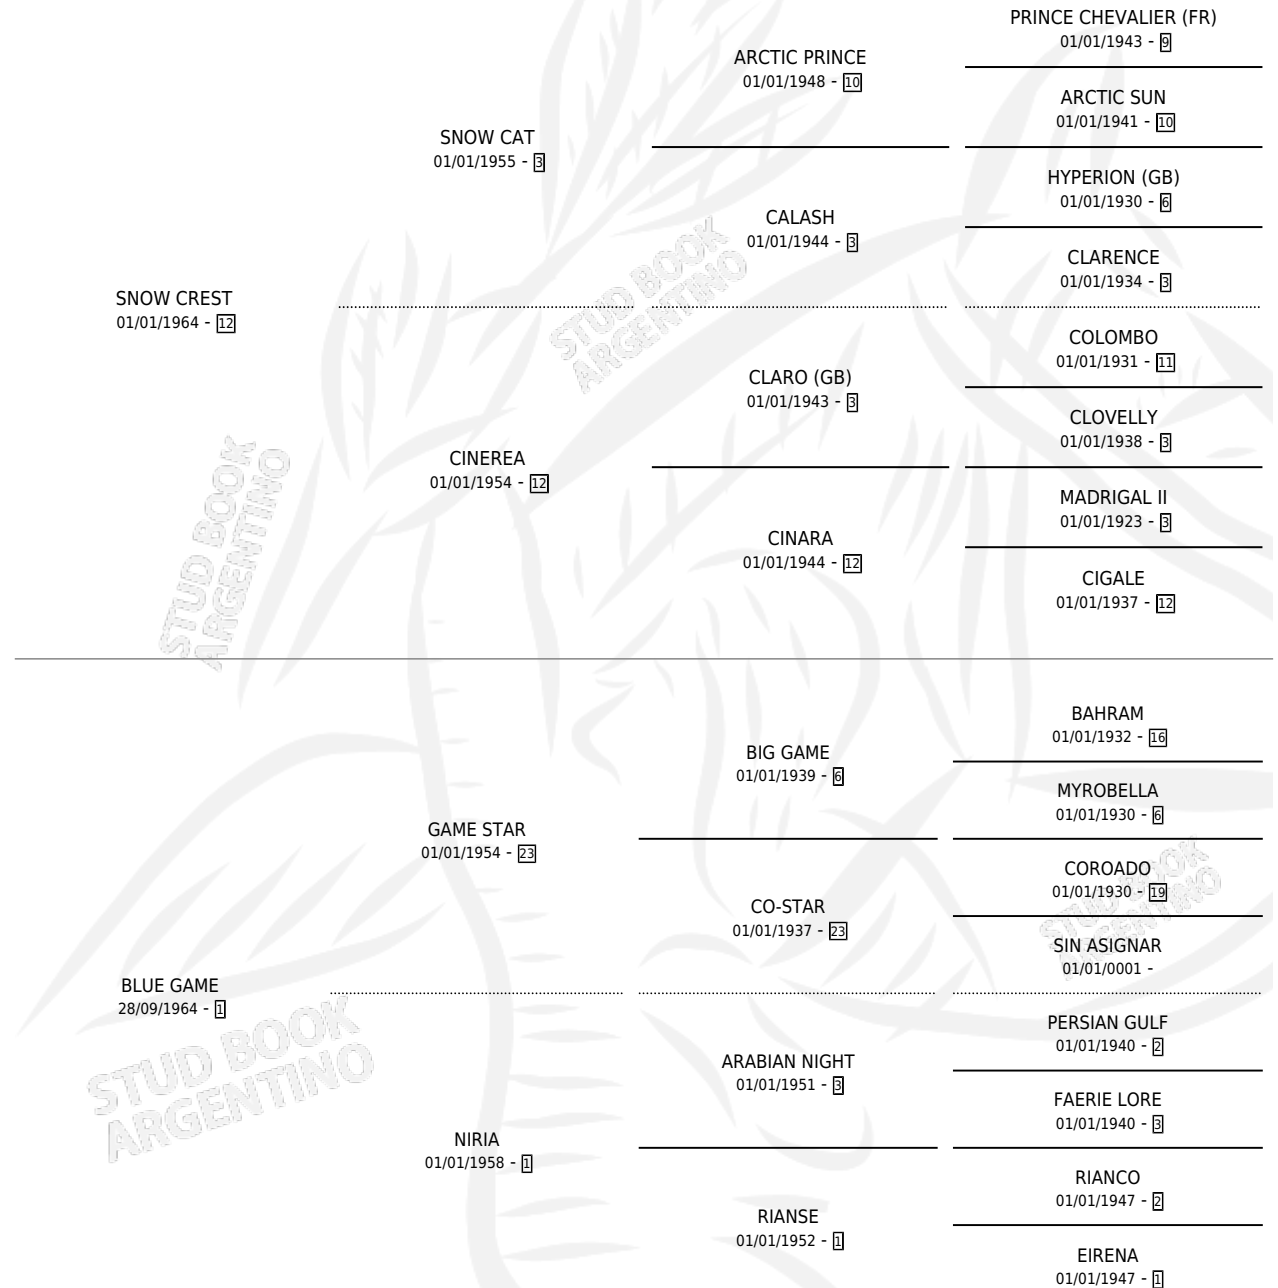

BABY CREST

por SNOW CREST y BLUE GAME por GAME STAR

Argentina · Hembra · Zaino · SP · 01/01/1971
Familia 1-I · Volumen 27

ESTADO

| | |
|------------------------------|---|
| TIPIFICACIÓN SANGUÍNEA | X |
| TIPIFICACIÓN POR ADN | X |
| PASAPORTE | X |
| IDENTIFICACIÓN POR MICROCHIP | X |
| REPRODUCTOR | ✓ |

Lugar de nacimiento: Campo particular

Criador: Sin dato

~

HIJOS

| | MACHOS | HEMBRAS |
|--------------------------|--------------------------|--------------------------|
| 1 NACIERON | 0 | 1 |
| 1 CORRIERON | 0 | 1 |
| 1 GANARON | 0 | 1 |
| 0 GANADORES CL | 0 GANADORES GR | 0 GANADORES G1 |

PEDIGREE

S

mientos 0 / Efectividad 0.00%

| PADRILLO | PRODUCTO | CRIADOR | 1ER SERVICIO | ÚLTIMO SERVICIO |
|-------------------------------------|----------|---------|--------------|-----------------|
| MASQUED DANCER (USA) | Ø | | | |
| BABY CREST CAOSERIE (USA) | Ø | | | |