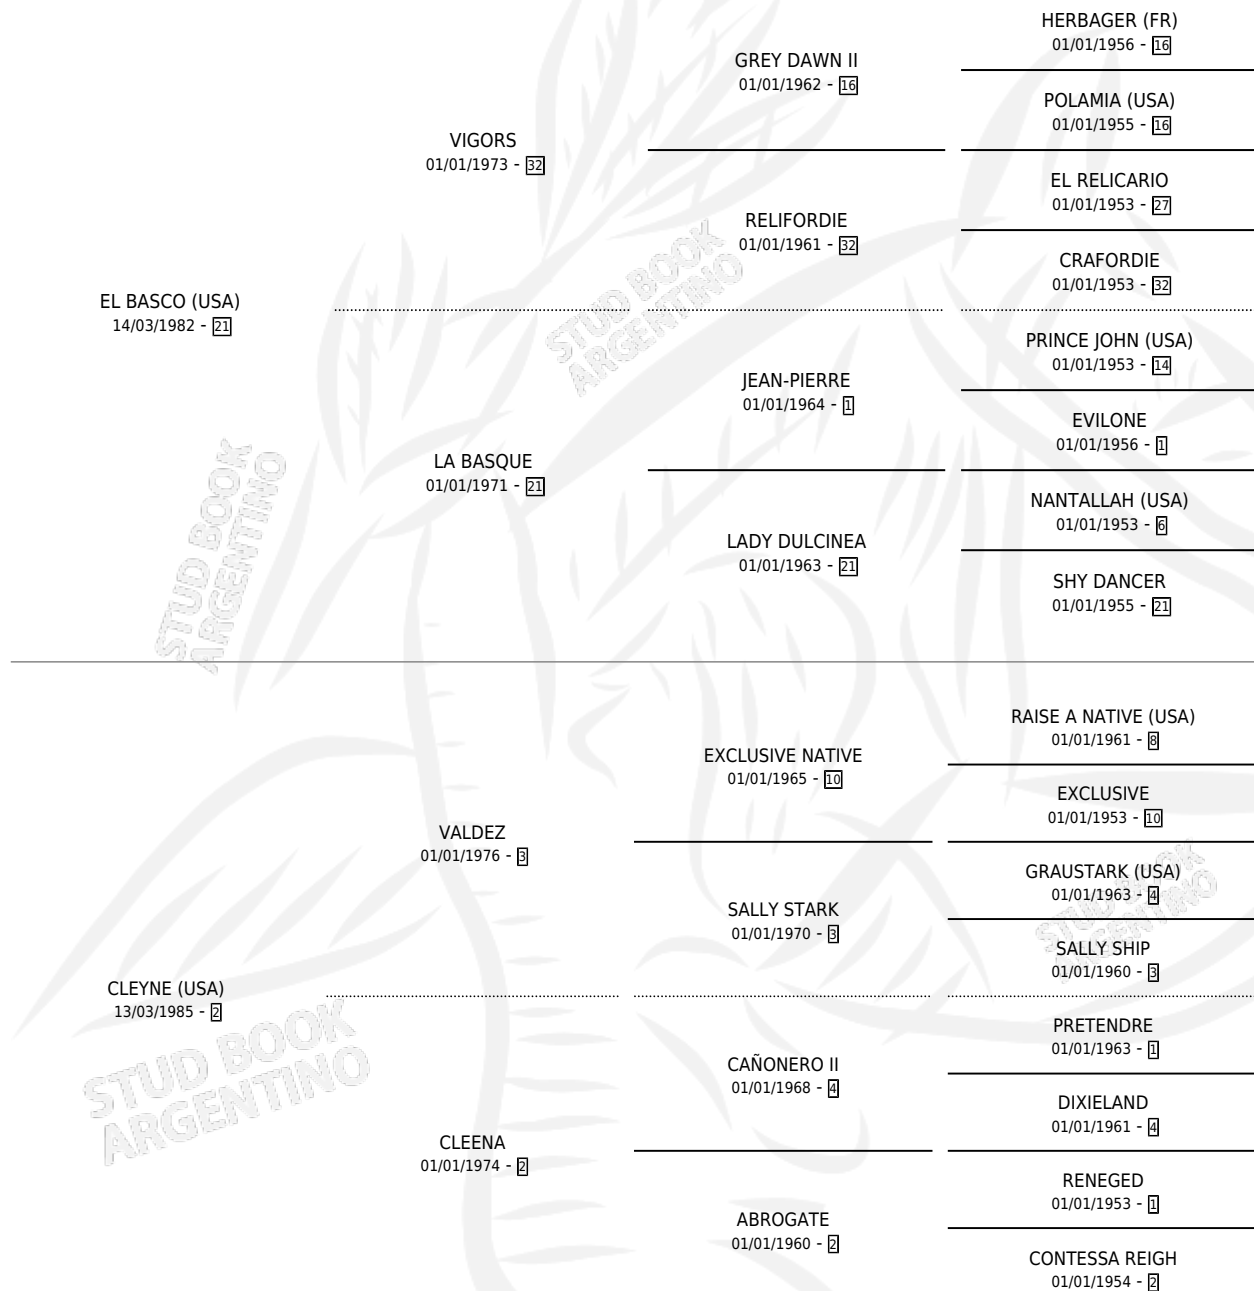

EL MOJARRA

por **EL BASCO (USA)** y **CLEYNE (USA)** por **VALDEZ**

Argentina · Macho · Zaino Colorado · SP · 14/09/1992
Familia 2 · Volumen 34

ESTADO

TIPIFICACIÓN SANGUÍNEA	X
TIPIFICACIÓN POR ADN	X
PASAPORTE	X
IDENTIFICACIÓN POR MICROCHIP	X
REPRODUCTOR	X

Lugar de nacimiento: De La Pomme

Criador: De La Pomme

PEDIGREE

CAMPAÑA

Solo carreras oficiales de Argentina

POR EDAD

EDAD	CC	1°	2°	3°	4°	5°	NP	CLC	CLG	CLCG1	CLGG1	IMPORTE	GANANCIA / CC
2 AÑOS	2	0	0	0	0	1	1	0	0	0	0	\$0	\$0
3 AÑOS	4	0	0	1	0	0	3	0	0	0	0	\$1,170	\$293
TOTALES	6	0	0	1	0	1	4	0	0	0	0	\$1,170	\$195
%		0.0%	0.0%	16.7%	0.0%	16.7%	66.7%	0.0%	0.0%	0.0%	0.0%		