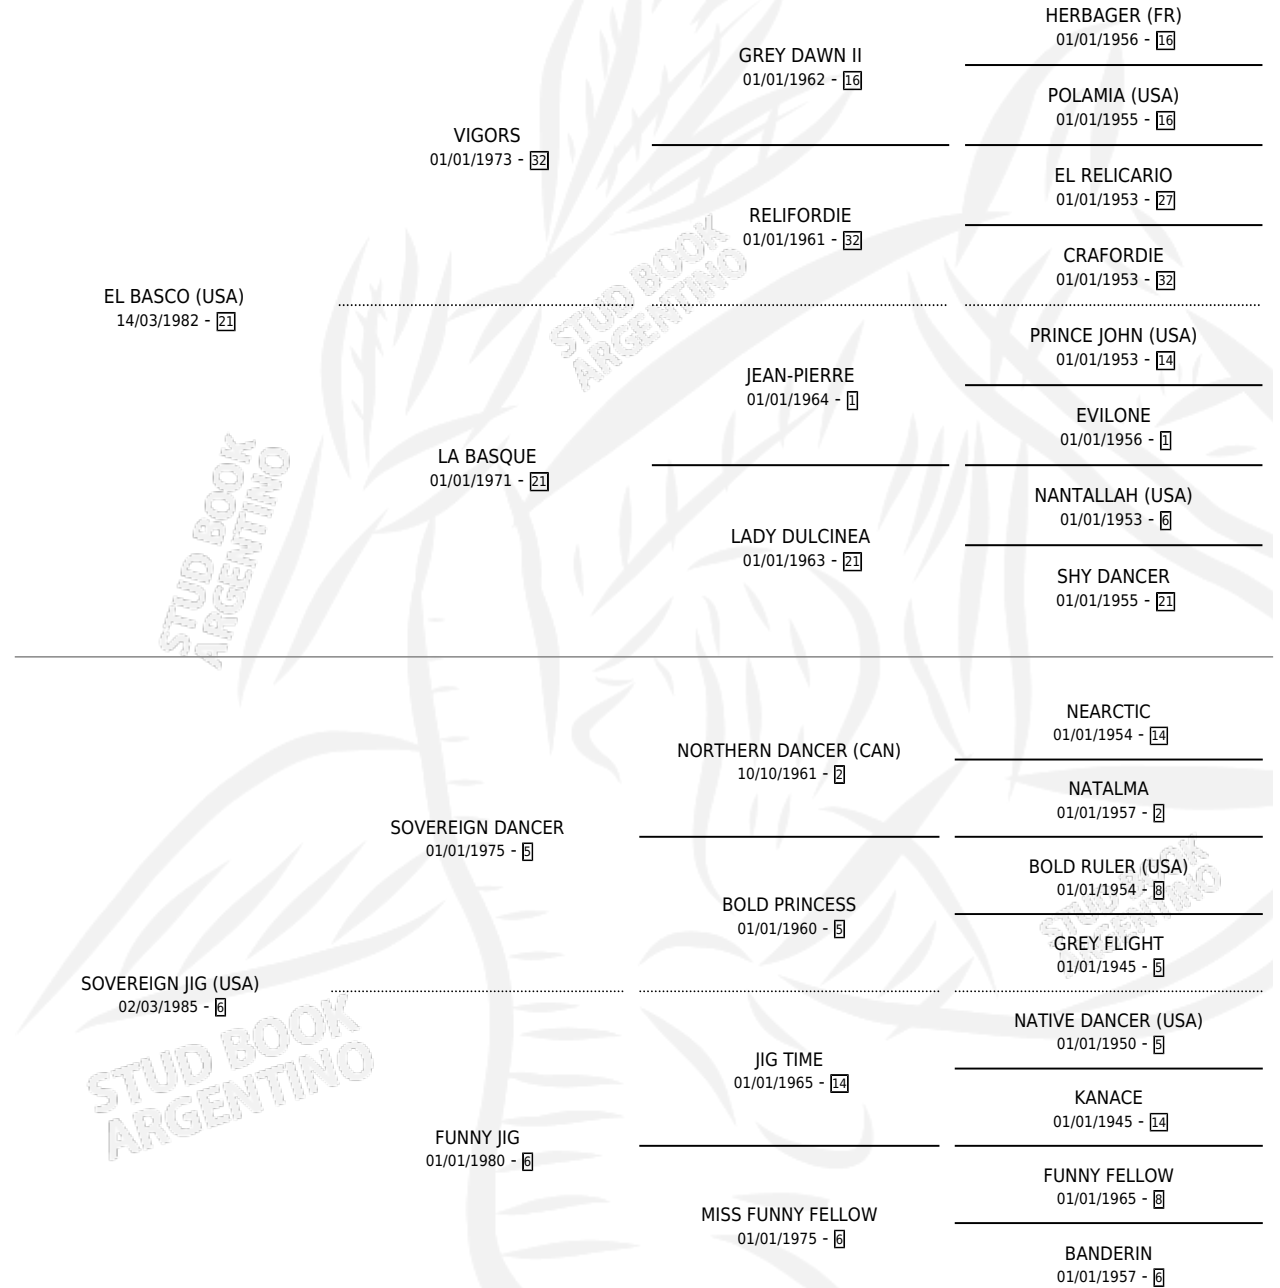

SPEEDWAGON

por **EL BASCO (USA)** y **SOVEREIGN JIG (USA)** por
SOVEREIGN DANCER

Argentina · Macho · Zaino · SP · 30/09/1992
Familia 6-a · Volumen 34

ESTADO

TIPIFICACIÓN SANGUÍNEA	X
TIPIFICACIÓN POR ADN	X
PASAPORTE	X
IDENTIFICACIÓN POR MICROCHIP	X
REPRODUCTOR	X

Lugar de nacimiento: De La Pomme

Criador: De La Pomme

PEDIGREE