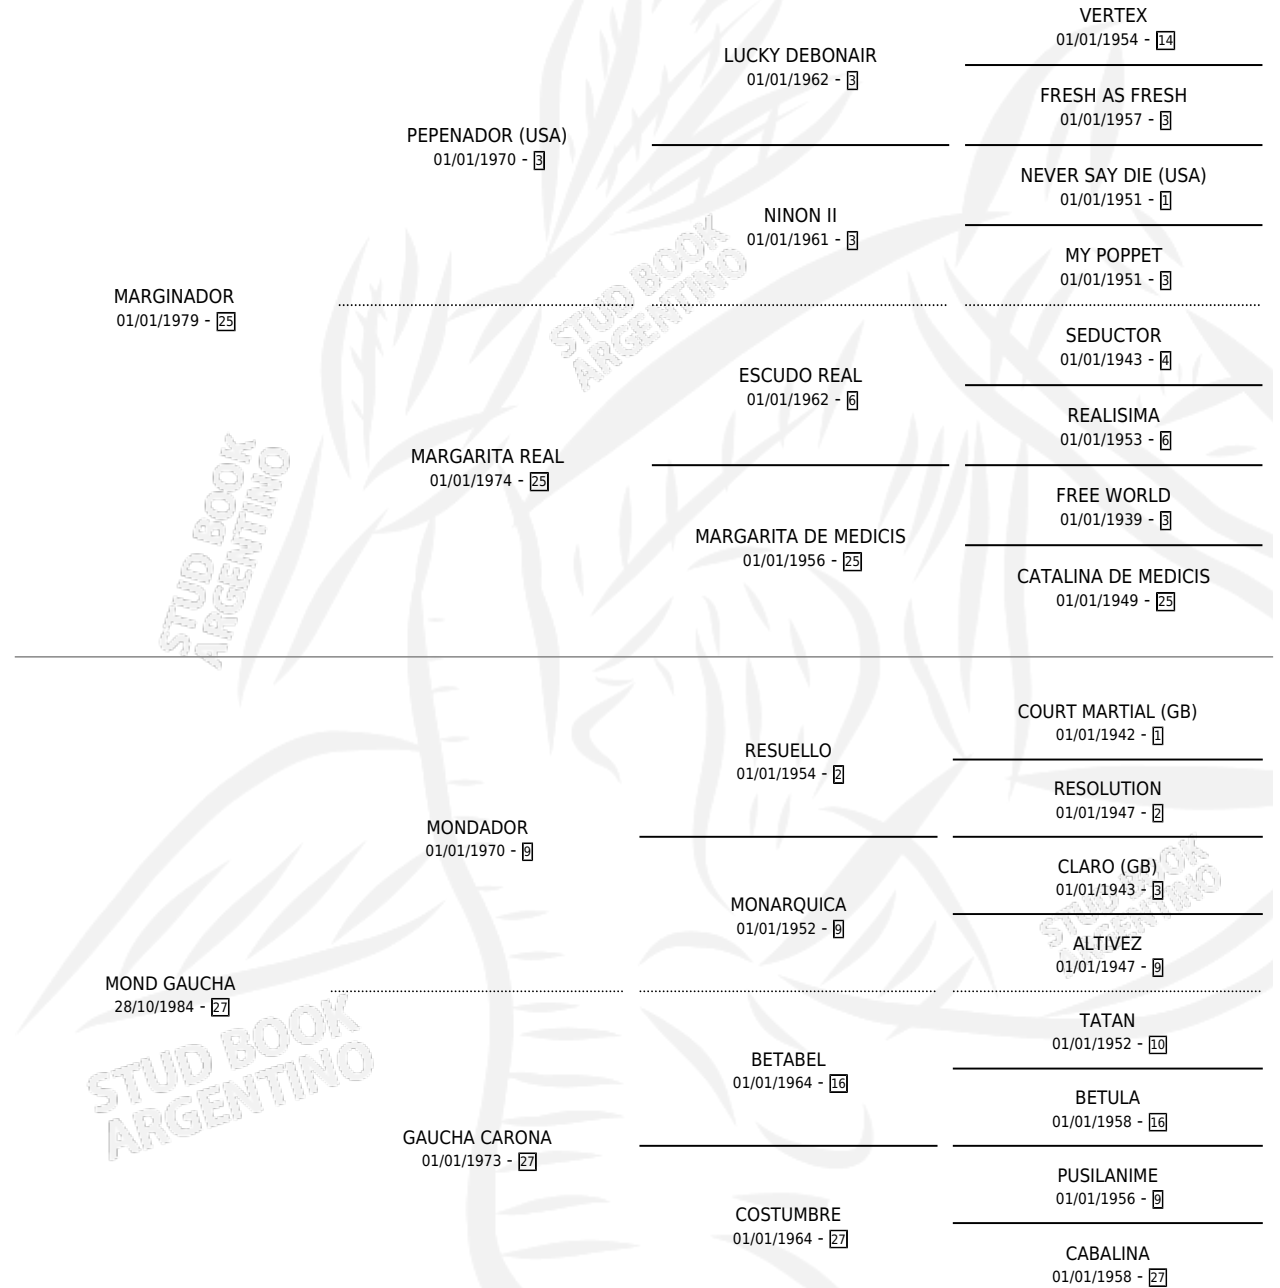

MAR MOND

por MARGINADOR y MOND GAUCHA por MONDADOR

Argentina · Macho · Zaino Negro · SP · 20/09/1992
Familia 27 · Volumen 34

ESTADO

TIPIFICACIÓN SANGUÍNEA	X
TIPIFICACIÓN POR ADN	X
PASAPORTE	X
IDENTIFICACIÓN POR MICROCHIP	X
REPRODUCTOR	X

Lugar de nacimiento: San Marcelo

Criador: Sin dato

PEDIGREE