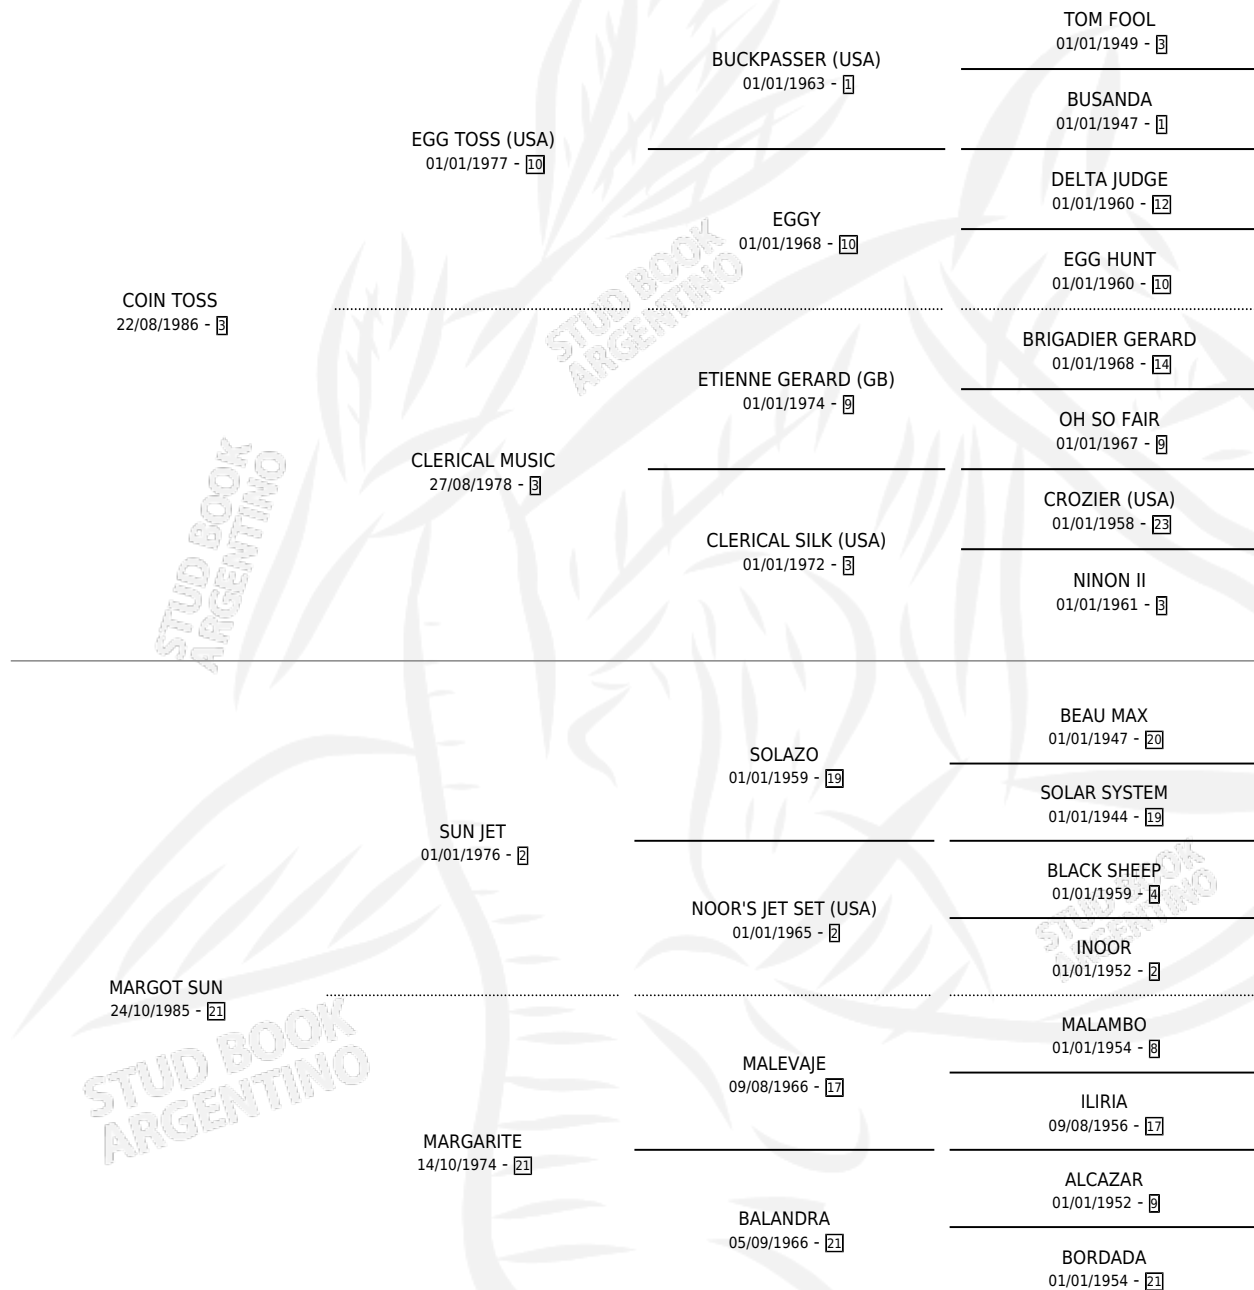

LA MOSCA LOCA

por COIN TOSS y MARGOT SUN por SUN JET

Argentina · Hembra · Zaino · SP · 04/09/1992
Familia 21 · Volumen 34

ESTADO

TIPIFICACIÓN SANGUÍNEA	X
TIPIFICACIÓN POR ADN	X
PASAPORTE	X
IDENTIFICACIÓN POR MICROCHIP	X
REPRODUCTOR	X

Lugar de nacimiento: Comodin

Criador: Sin dato

PEDIGREE

CAMPAÑA

Solo carreras oficiales de Argentina

POR EDAD

EDAD	CC	1°	2°	3°	4°	5°	NP	CLC	CLG	CLCG1	CLGG1	IMPORTE	GANANCIA / CC
4 AÑOS	1	0	0	0	0	0	1	0	0	0	0	\$0	\$0
TOTALES	1	0	0	0	0	0	1	0	0	0	0	\$0	\$0
%		0.0%	0.0%	0.0%	0.0%	0.0%	100%	0.0%	0.0%	0.0%	0.0%		