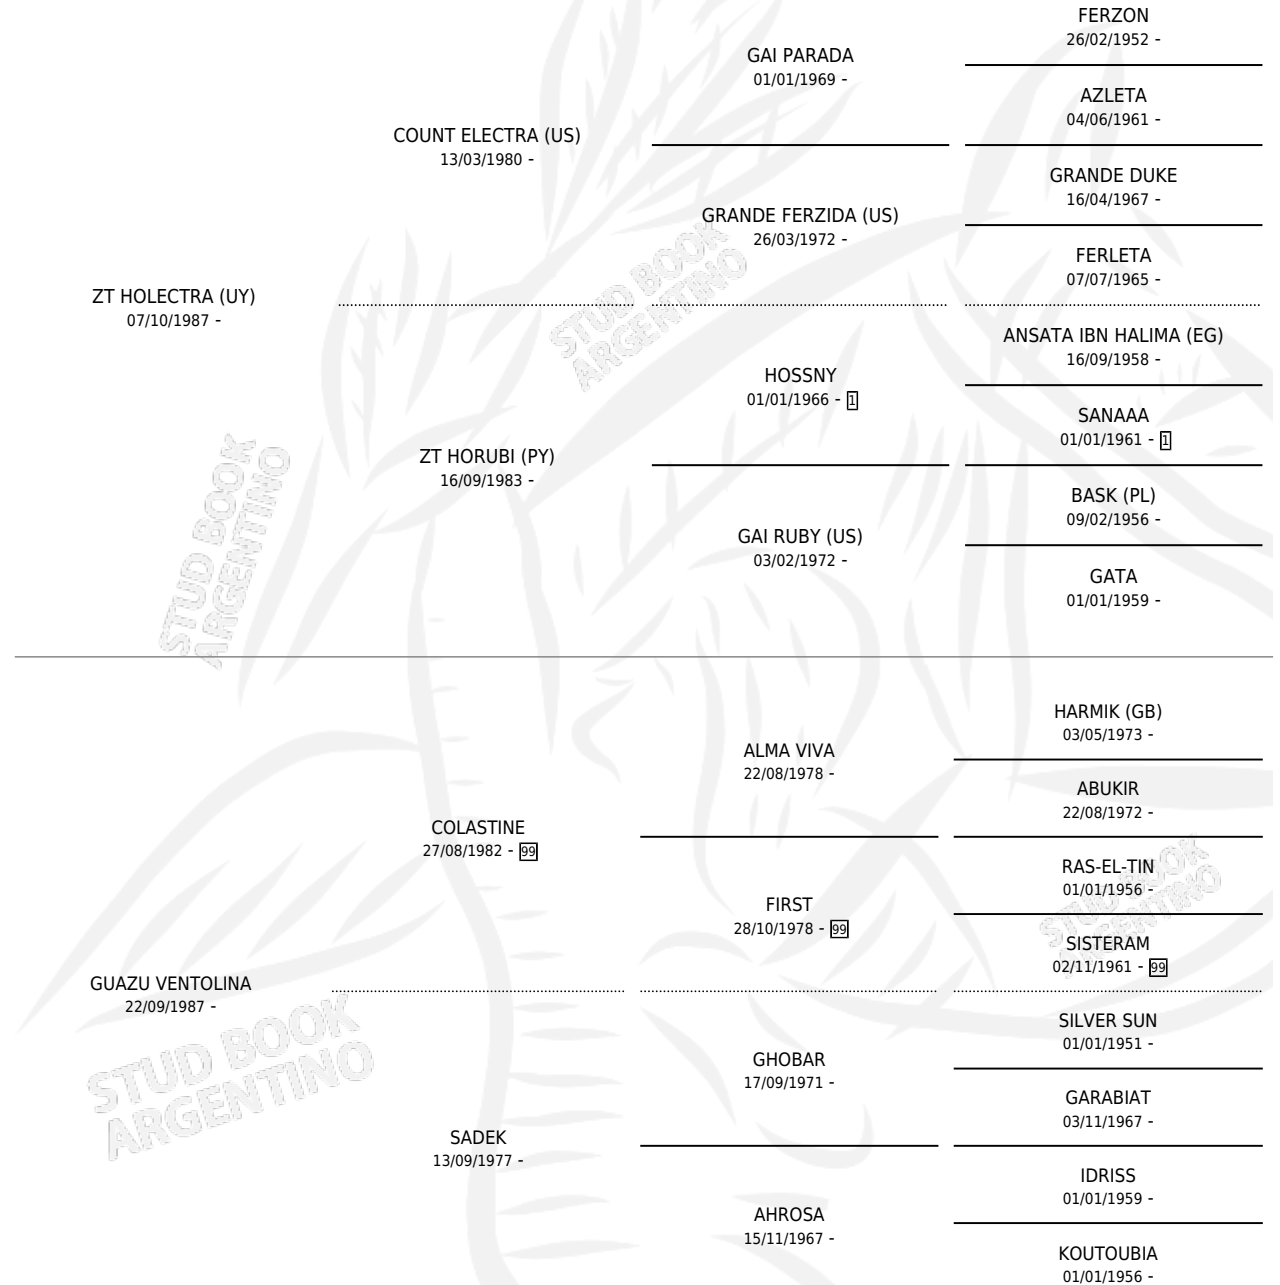

GUAZU VENTARRON

por ZT HOLECTRA (UY) y GUAZU VENTOLINA por COLASTINE

Argentina · Macho · Zaino · AP · 29/08/1992
Familia · Volumen 34

ESTADO

TIPIFICACIÓN SANGUÍNEA	X
TIPIFICACIÓN POR ADN	X
PASAPORTE	X
IDENTIFICACIÓN POR MICROCHIP	X
REPRODUCTOR	X

Lugar de nacimiento: La Encandilada

Criador: La Encandilada

PEDIGREE

GUAZU VENTARRON

Datos oficiales del Stud Book Argentino

Documento generado el 06/05/2026

studbook.org.ar