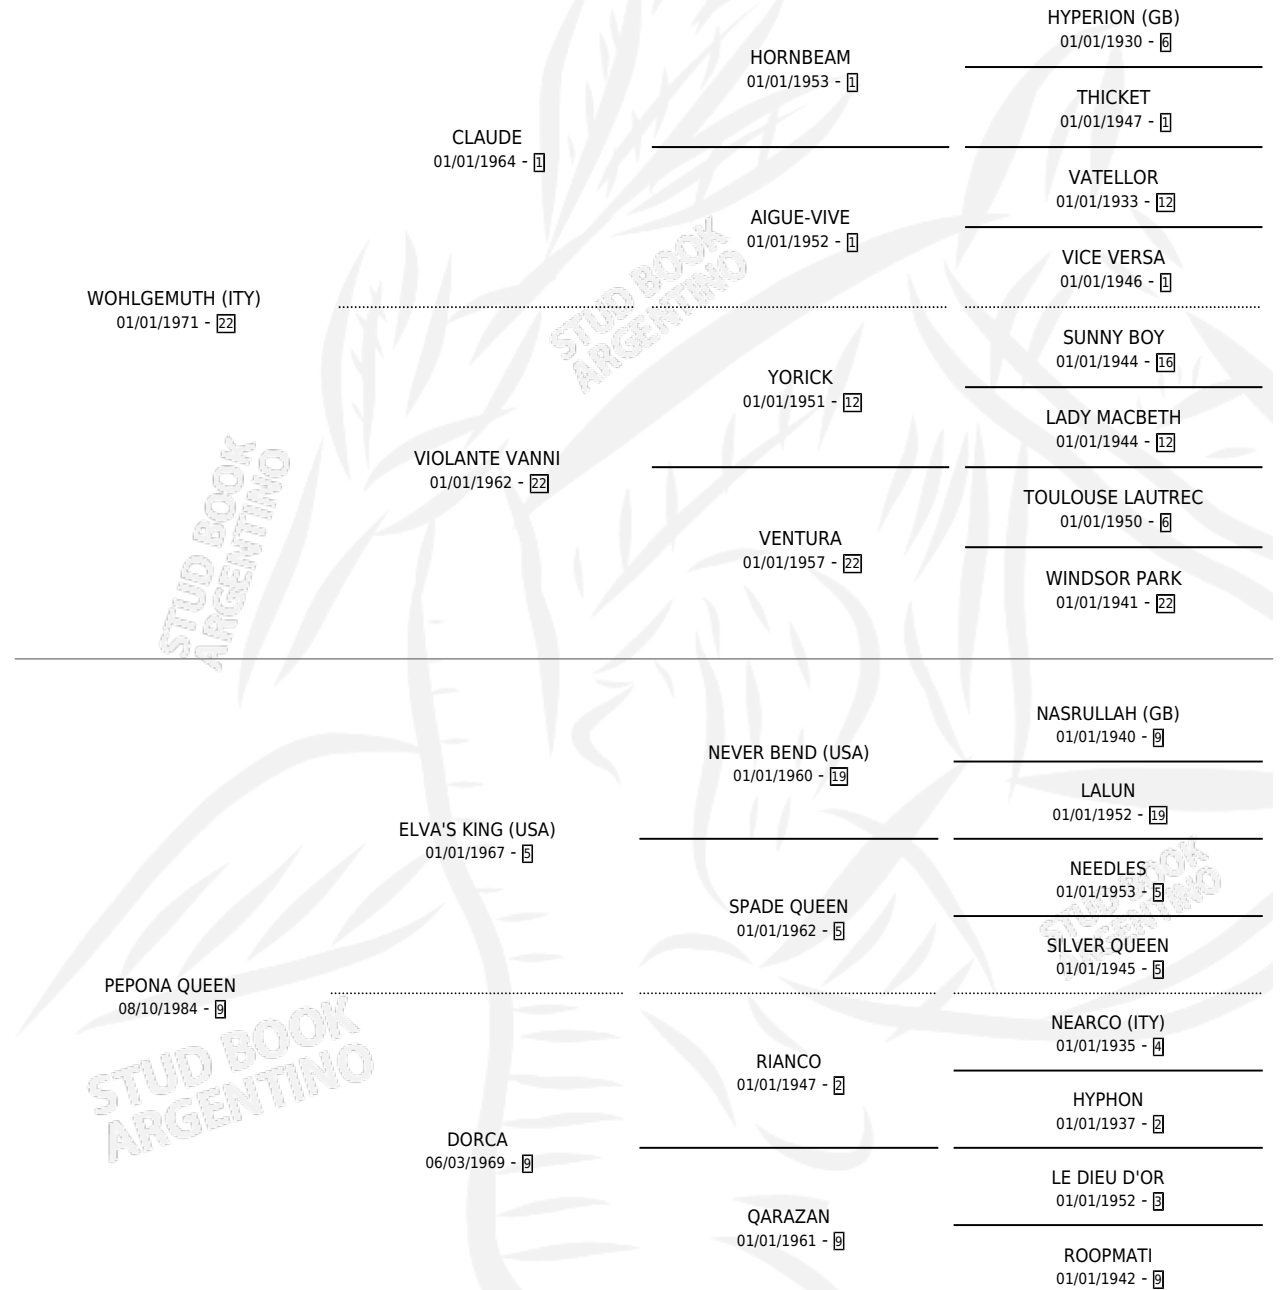

SHAMBALLA

por **WOHLGEMUTH (ITY)** y **PEPONA QUEEN** por **ELVA'S KING (USA)**

Argentina · Hembra · Zaino · SP · 27/09/1992
Familia 9 · Volumen 34

ESTADO

TIPIFICACIÓN SANGUÍNEA	X
TIPIFICACIÓN POR ADN	X
PASAPORTE	X
IDENTIFICACIÓN POR MICROCHIP	X
REPRODUCTOR	X

Lugar de nacimiento: Campo particular
Criador: Sin dato

PEDIGREE

SHAMBALLA

Datos oficiales del Stud Book Argentino

Documento generado el 04/05/2026

studbook.org.ar