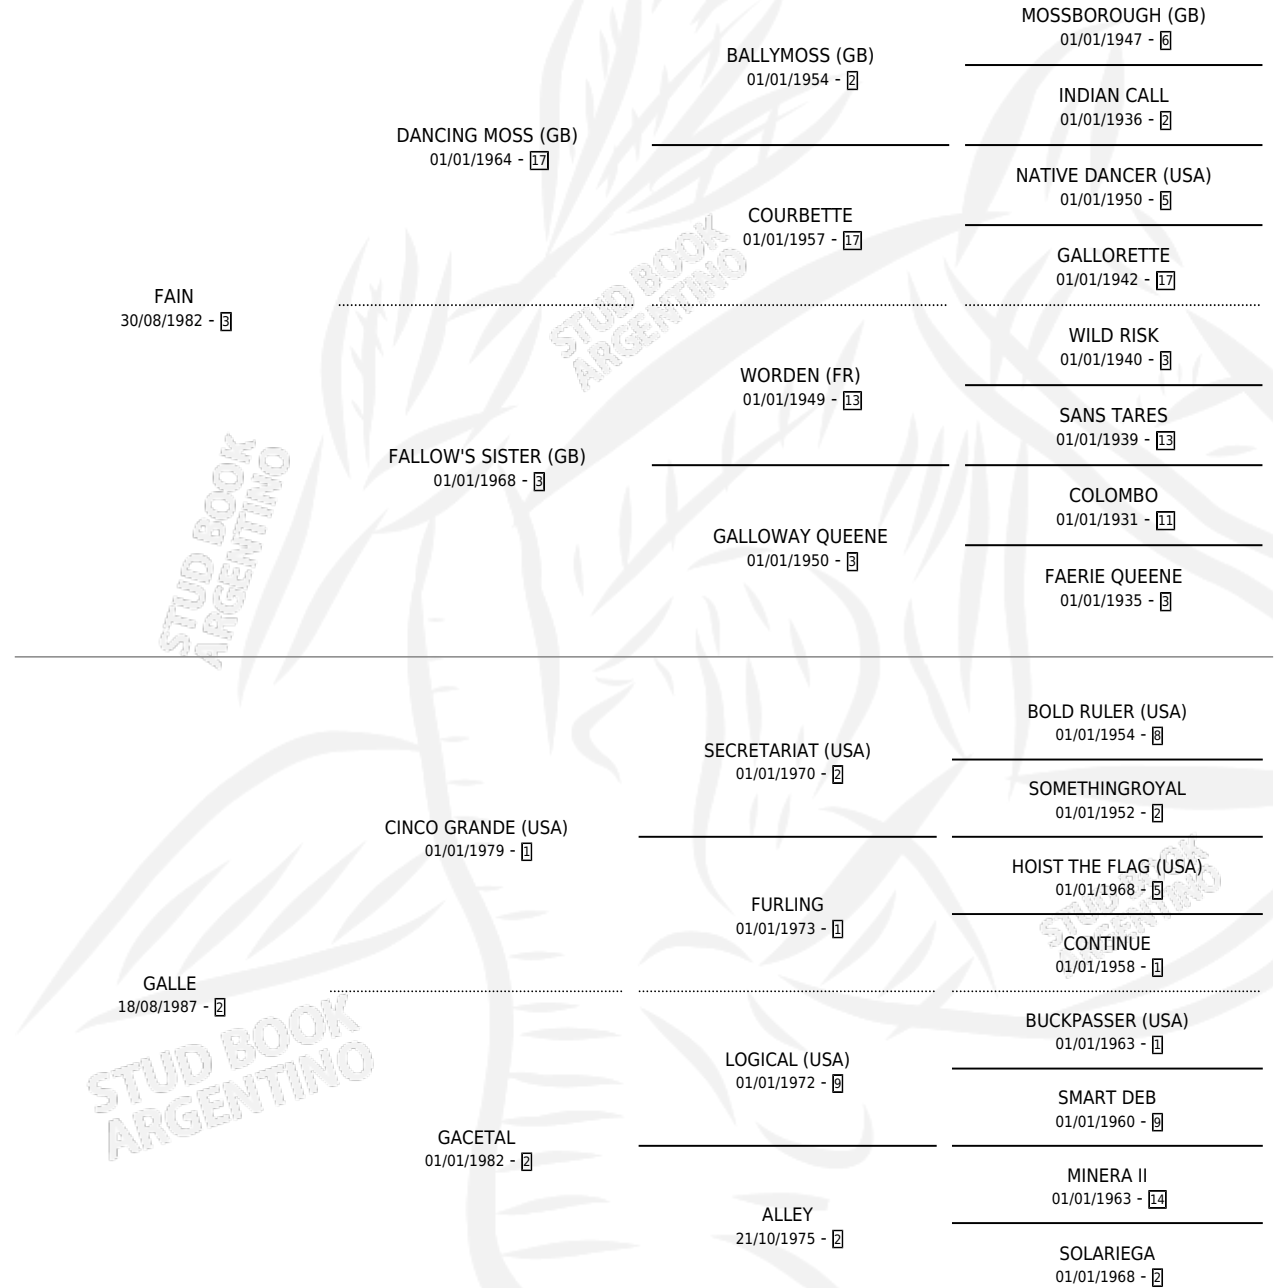

CINCO CINCOS

por FAIN y GALLE por CINCO GRANDE (USA)

Argentina · Macho · Alazan · SP · 17/08/1992
Familia 2-u · Volumen 34

ESTADO

TIPIFICACIÓN SANGUÍNEA	X
TIPIFICACIÓN POR ADN	X
PASAPORTE	X
IDENTIFICACIÓN POR MICROCHIP	X
REPRODUCTOR	X

Lugar de nacimiento: J.c.c.

Criador: Pavon y Los Medanos

PEDIGREE

CAMPAÑA

Solo carreras oficiales de Argentina

POR EDAD

EDAD	CC	1°	2°	3°	4°	5°	NP	CLC	CLG	CLCG1	CLGG1	IMPORTE	GANANCIA / CC
2 AÑOS	4	1	0	1	0	1	1	0	0	0	0	\$5,452	\$1,363
3 AÑOS	4	0	0	0	0	0	4	1	0	0	0	\$0	\$0
4 AÑOS	1	0	0	0	0	0	1	0	0	0	0	\$0	\$0
TOTALES	9	1	0	1	0	1	6	1	0	0	0	\$5,452	\$606
%		11.1%	0.0%	11.1%	0.0%	11.1%	66.7%	11.1%	0.0%	0.0%	0.0%		