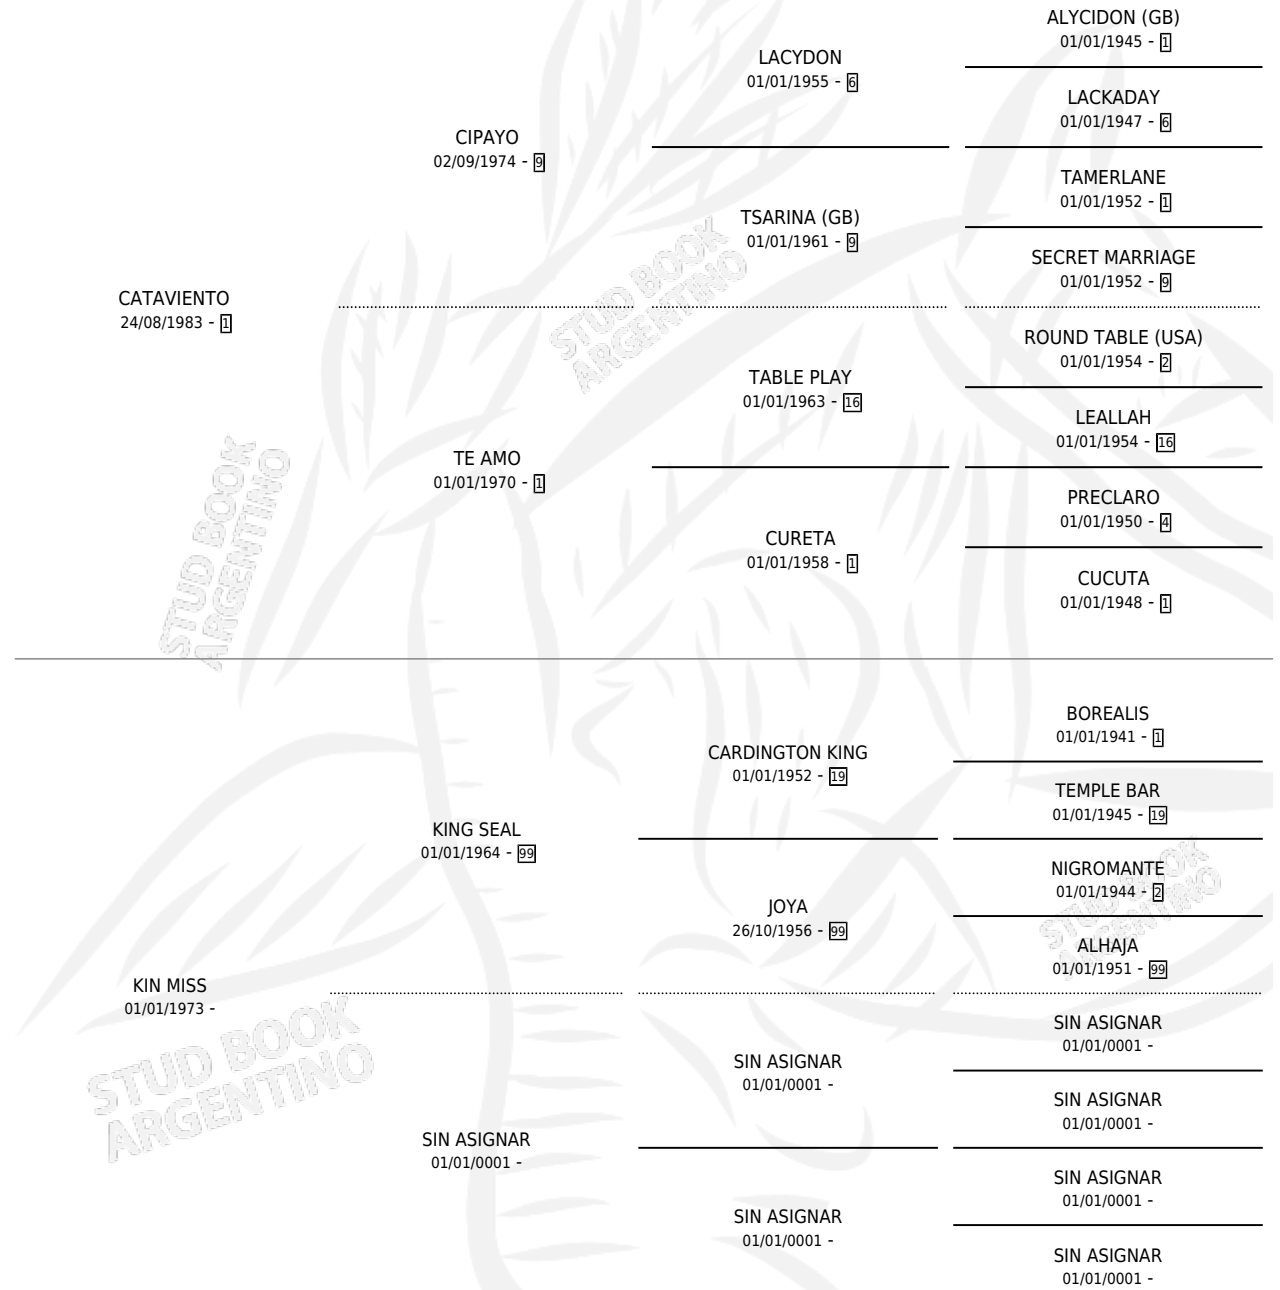

CATAKIN

por CATAVIENTO y KIN MISS por KING SEAL

Argentina · Macho · Zaino · SP · 09/09/1992
Familia · Volumen 34

ESTADO

TIPIFICACIÓN SANGUÍNEA	X
TIPIFICACIÓN POR ADN	X
PASAPORTE	X
IDENTIFICACIÓN POR MICROCHIP	X
REPRODUCTOR	X

Lugar de nacimiento: El Yarara

Criador: Sin dato

PEDIGREE