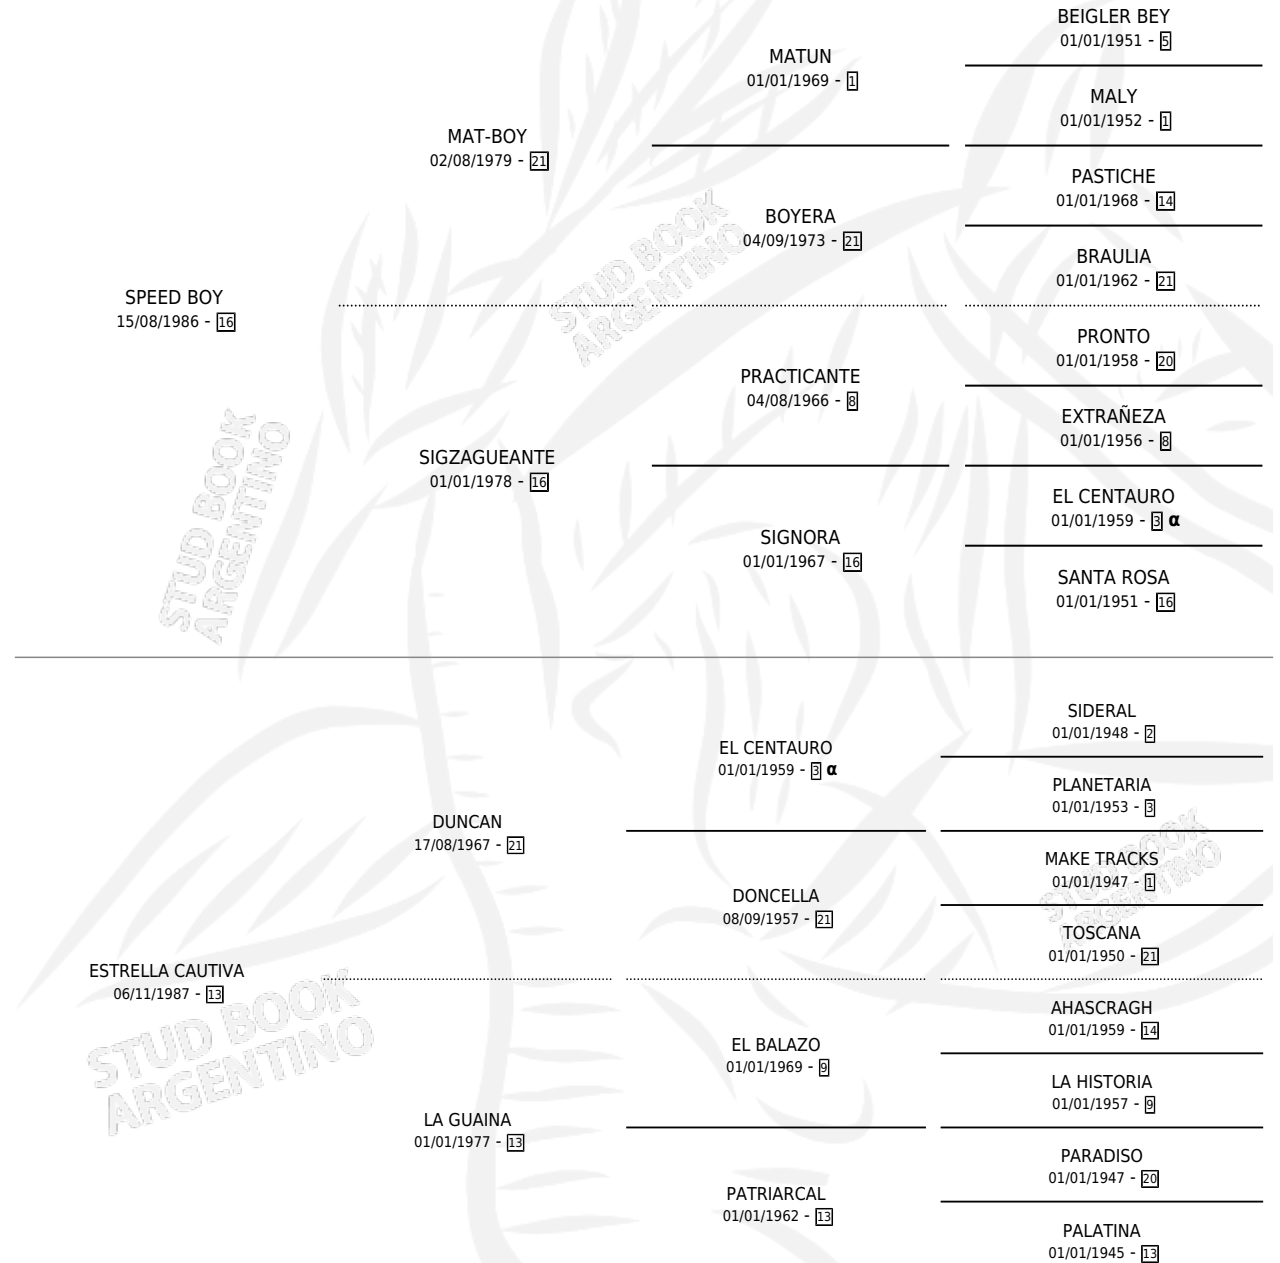

SPEED LADY

por **SPEED BOY** y **ESTRELLA CAUTIVA** por **DUNCAN**

Argentina · Hembra · Alazan · SP · 01/09/1992
Familia 13-c · Volumen 34

ESTADO

TIPIFICACIÓN SANGUÍNEA	X
TIPIFICACIÓN POR ADN	X
PASAPORTE	X
IDENTIFICACIÓN POR MICROCHIP	X
REPRODUCTOR	X

Lugar de nacimiento: La Calandria

Criador: Sin dato

PEDIGREE

INBREEDING : α