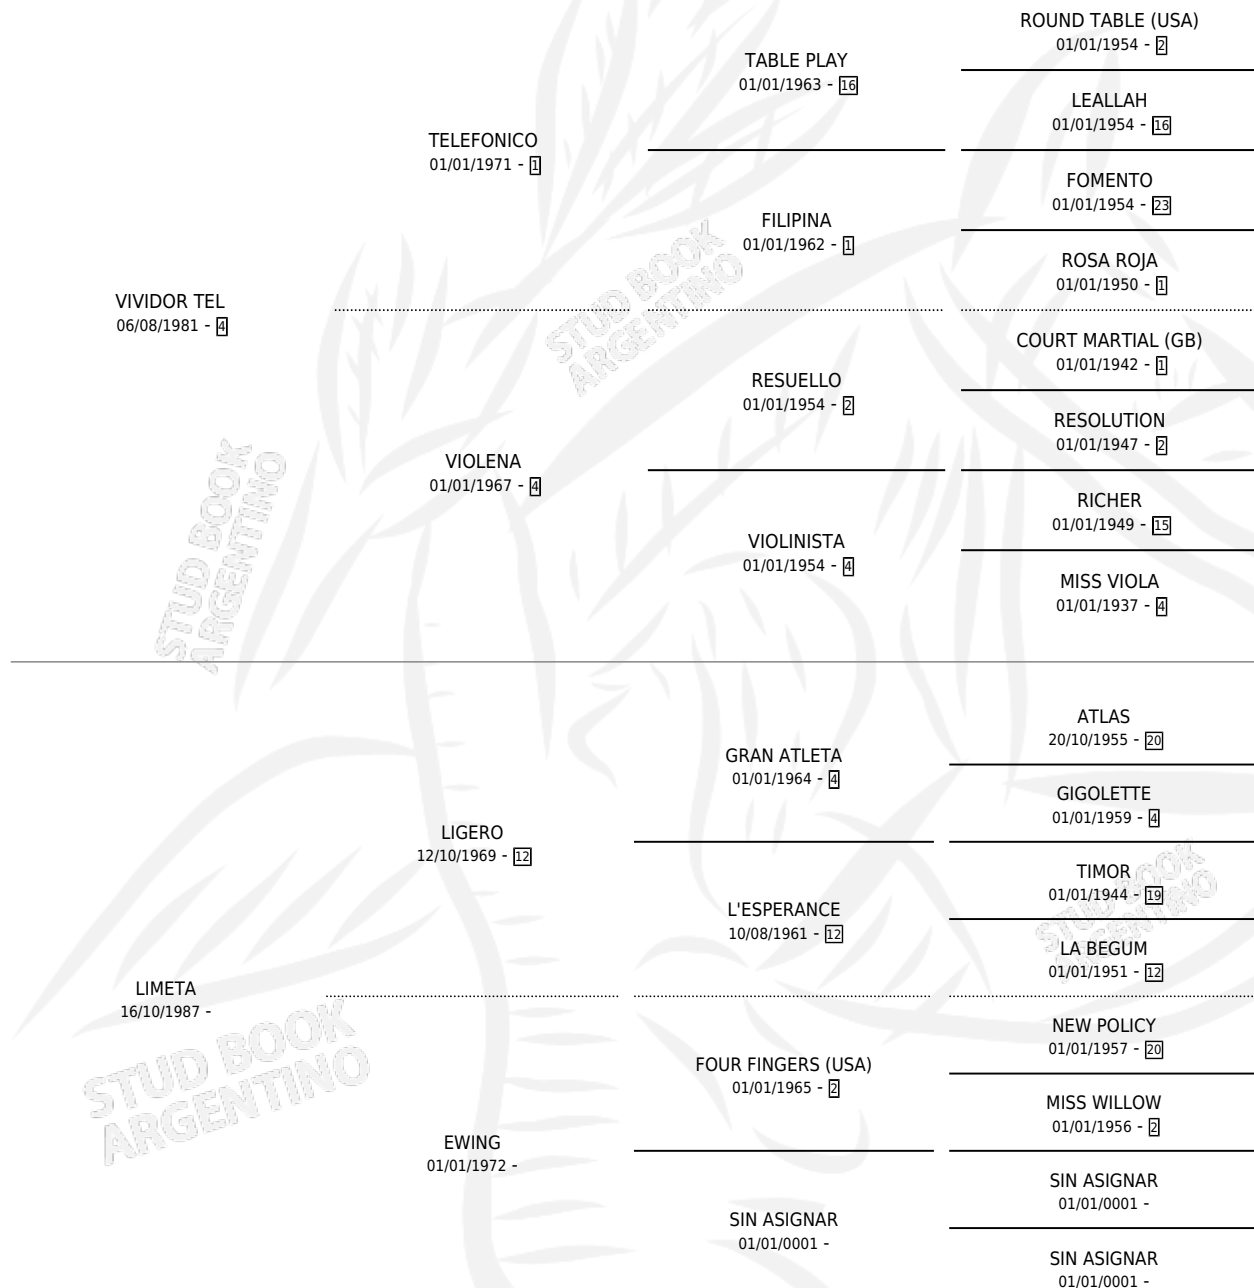

LI TEL

por VIVIDOR TEL y LIMETA por LIGERO

Argentina · Macho · Zaino · SP · 29/08/1992
Familia · Volumen 34

ESTADO

TIPIFICACIÓN SANGUÍNEA	X
TIPIFICACIÓN POR ADN	X
PASAPORTE	X
IDENTIFICACIÓN POR MICROCHIP	X
REPRODUCTOR	X

Lugar de nacimiento: El Buen Ojo

Criador: Sin dato

PEDIGREE

CAMPAÑA

Solo carreras oficiales de Argentina

POR EDAD

EDAD	CC	1°	2°	3°	4°	5°	NP	CLC	CLG	CLCG1	CLGG1	IMPORTE	GANANCIA / CC
2 AÑOS	4	0	0	0	0	0	4	0	0	0	0	\$0	\$0
TOTALES	4	0	0	0	0	0	4	0	0	0	0	\$0	\$0
%		0.0%	0.0%	0.0%	0.0%	0.0%	100%	0.0%	0.0%	0.0%	0.0%		