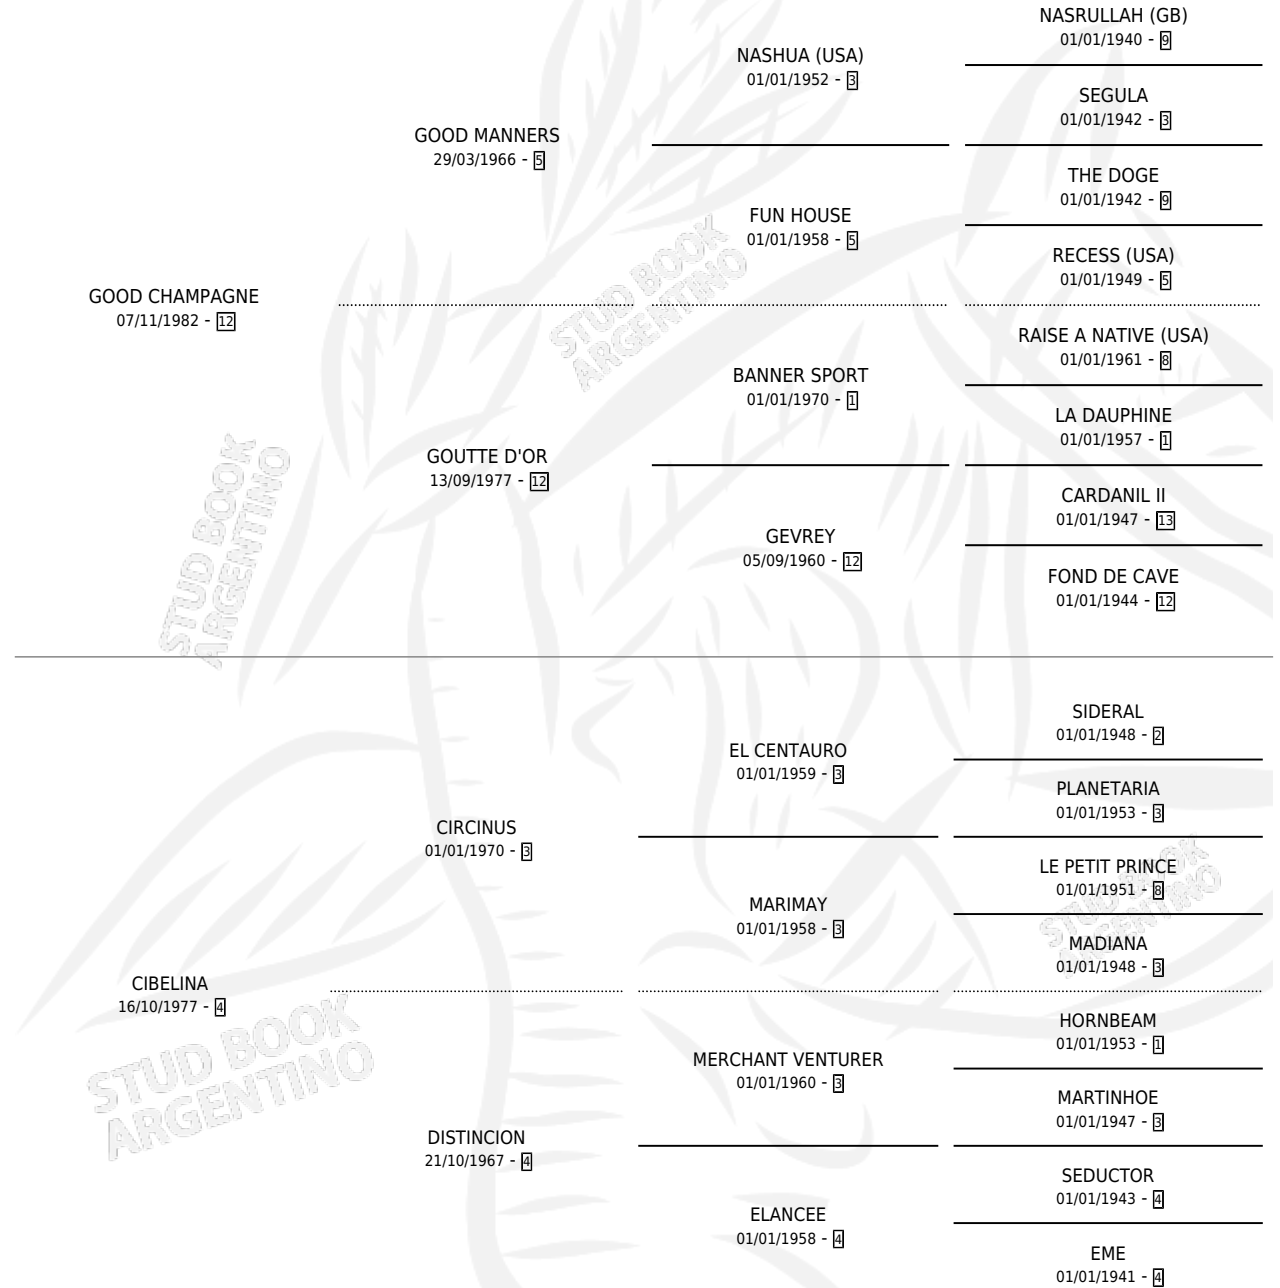

GOOD CIBELA

por GOOD CHAMPAGNE y CIBELINA por CIRCINUS

Argentina · Hembra · Alazan · SP · 18/09/1992
Familia 4-k · Volumen 34

ESTADO

TIPIFICACIÓN SANGUÍNEA	X
TIPIFICACIÓN POR ADN	X
PASAPORTE	X
IDENTIFICACIÓN POR MICROCHIP	X
REPRODUCTOR	X

Lugar de nacimiento: Los Prados

Criador: Los Prados

PEDIGREE