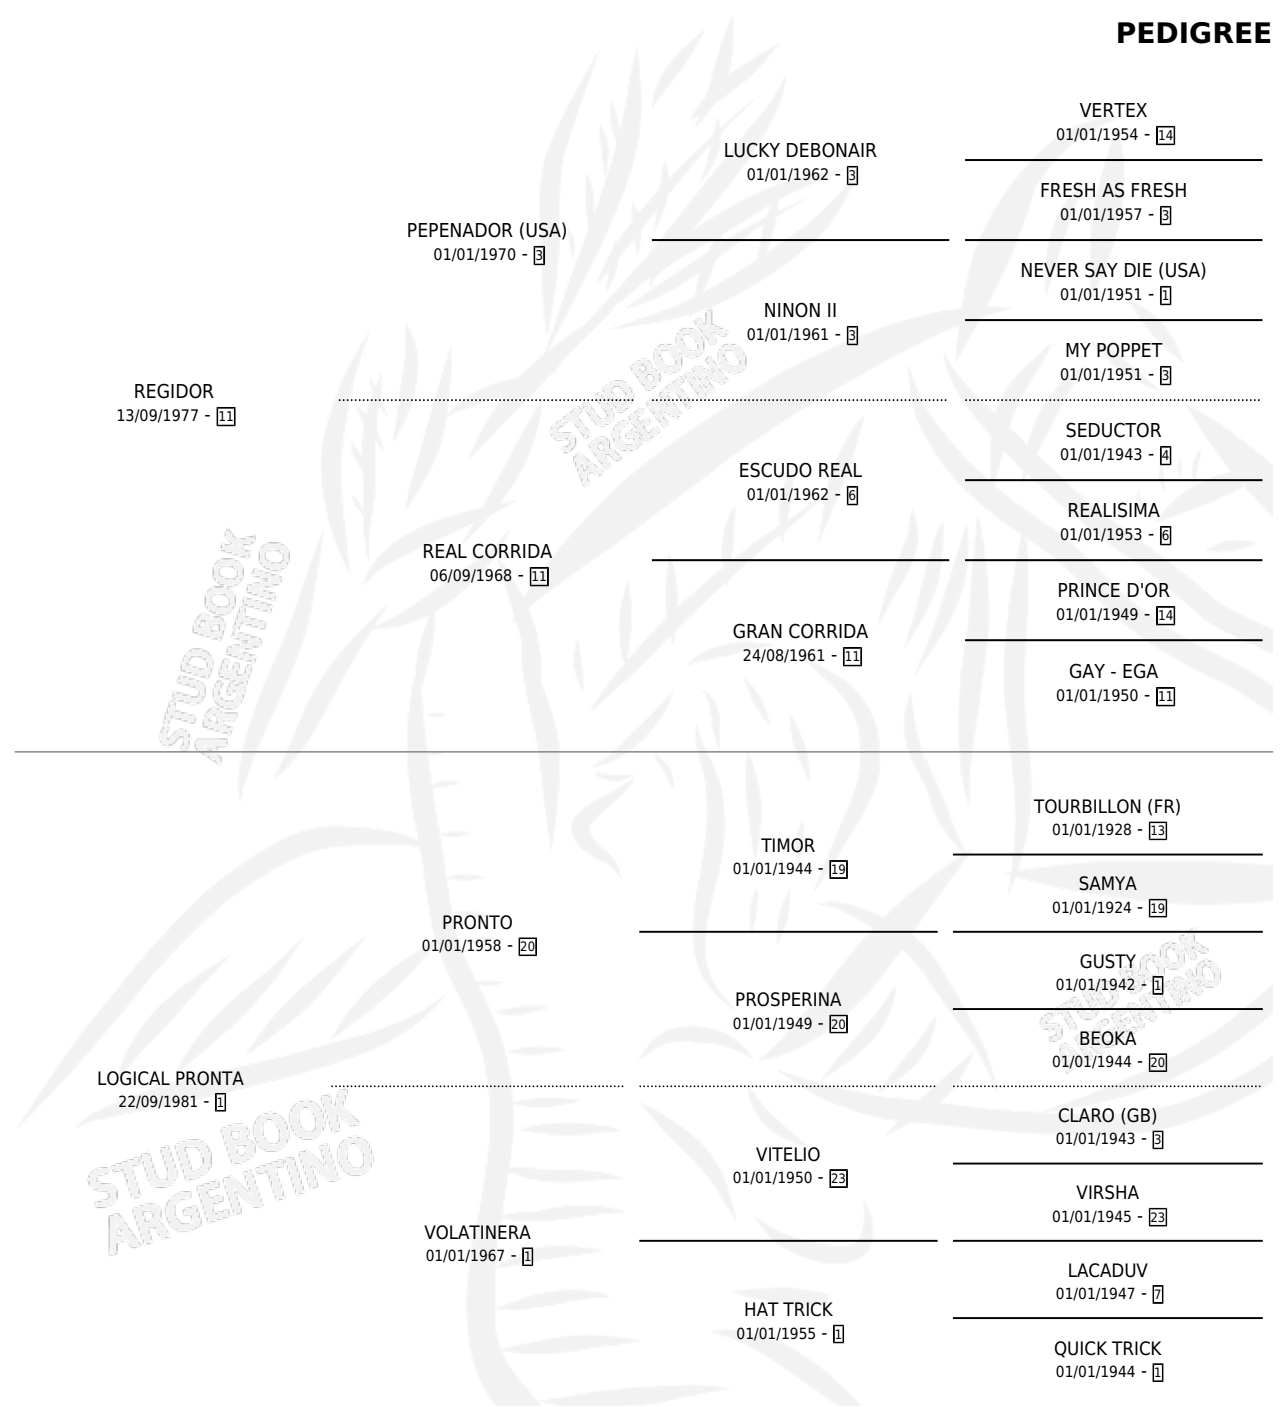

REMANCHADO

por REGIDOR y LOGICAL PRONTA por PRONTO

Argentina · Macho · Alazan Tostado · SP · 21/09/1992
Familia 1-n · Volumen 34

ESTADO

TIPIFICACIÓN SANGUÍNEA	X
TIPIFICACIÓN POR ADN	X
PASAPORTE	X
IDENTIFICACIÓN POR MICROCHIP	X
REPRODUCTOR	X

Lugar de nacimiento: Dilu

Criador: Sin dato

PEDIGREE

CAMPAÑA

Solo carreras oficiales de Argentina

POR EDAD

EDAD	CC	1°	2°	3°	4°	5°	NP	CLC	CLG	CLCG1	CLGG1	IMPORTE	GANANCIA / CC
5 AÑOS	4	0	0	0	1	0	3	0	0	0	0	\$230	\$58
TOTALES	4	0	0	0	1	0	3	0	0	0	0	\$230	\$58
%		0.0%	0.0%	0.0%	25.0%	0.0%	75.0%	0.0%	0.0%	0.0%	0.0%		