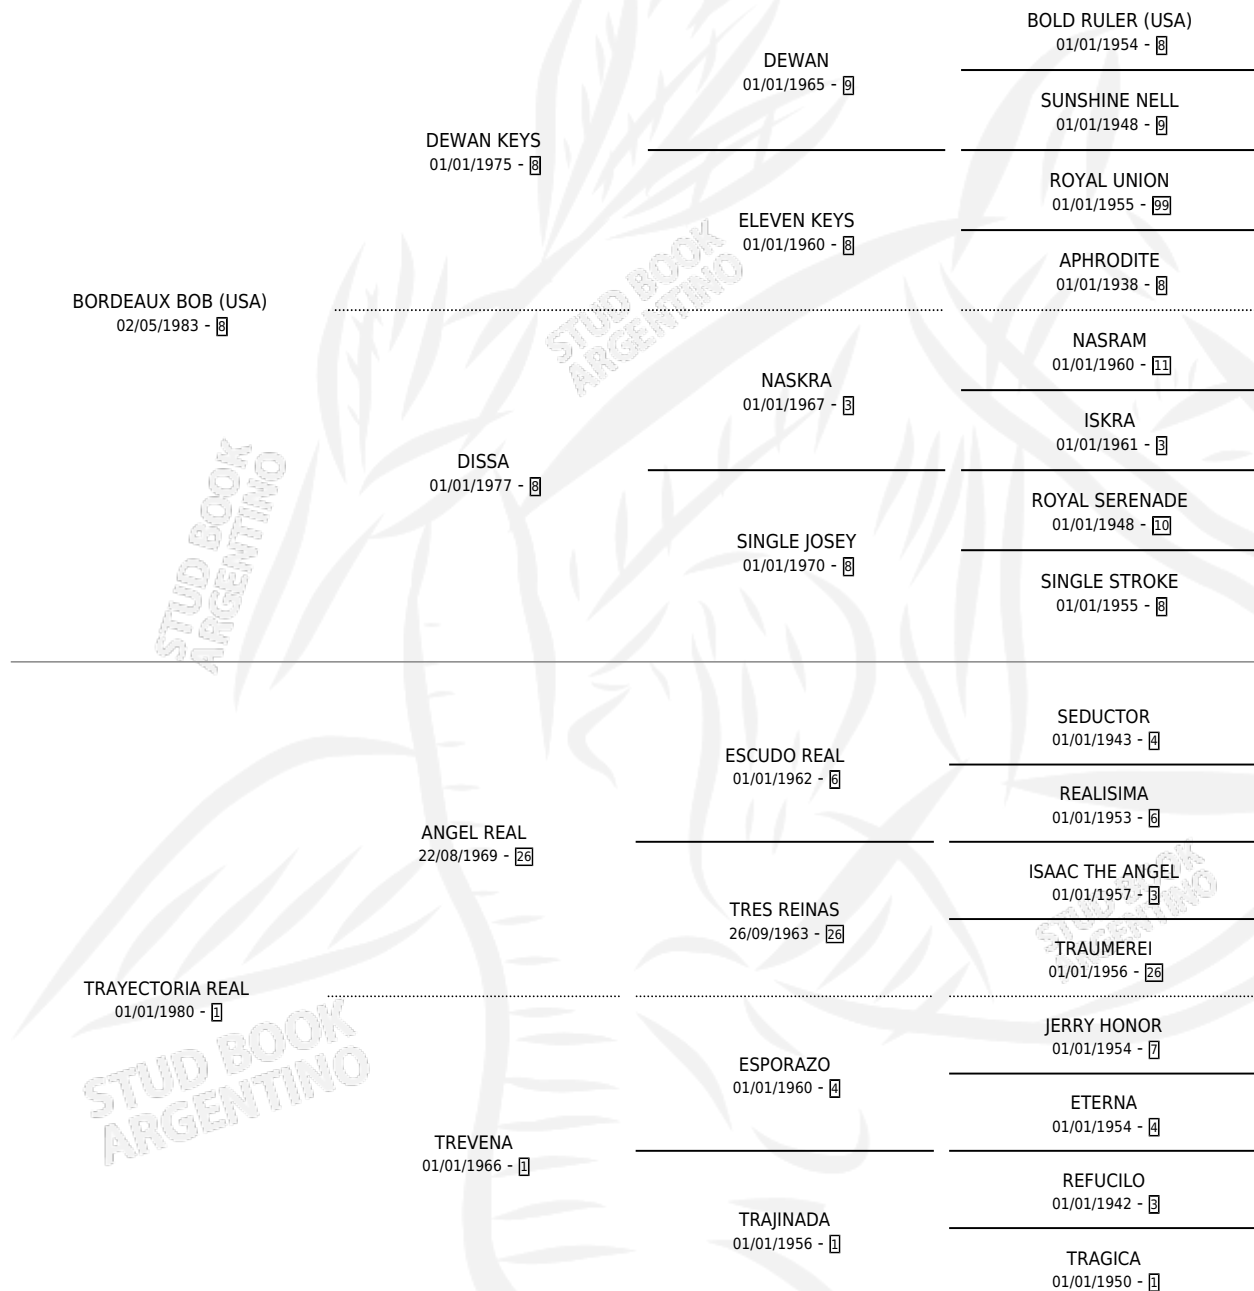

Lugar de nacimiento: Dilu

Criador: Sin dato

~

HIJOS

	MACHOS	HEMBRAS
1 NACIERON	1	0

SIN ACTUACIONES

PEDIGREE

CAMPAÑA

Solo carreras oficiales de Argentina

POR EDAD

EDAD	CC	1°	2°	3°	4°	5°	NP	CLC	CLG	CLCG1	CLGG1	IMPORTE	GANANCIA / CC
3 AÑOS	1	0	0	0	0	0	1	0	0	0	0	\$0	\$0
4 AÑOS	4	0	1	2	0	0	1	0	0	0	0	\$2,496	\$624
TOTALES	5	0	1	2	0	0	2	0	0	0	0	\$2,496	\$499
%		0.0%	20.0%	40.0%	0.0%	0.0%	40.0%	0.0%	0.0%	0.0%	0.0%		