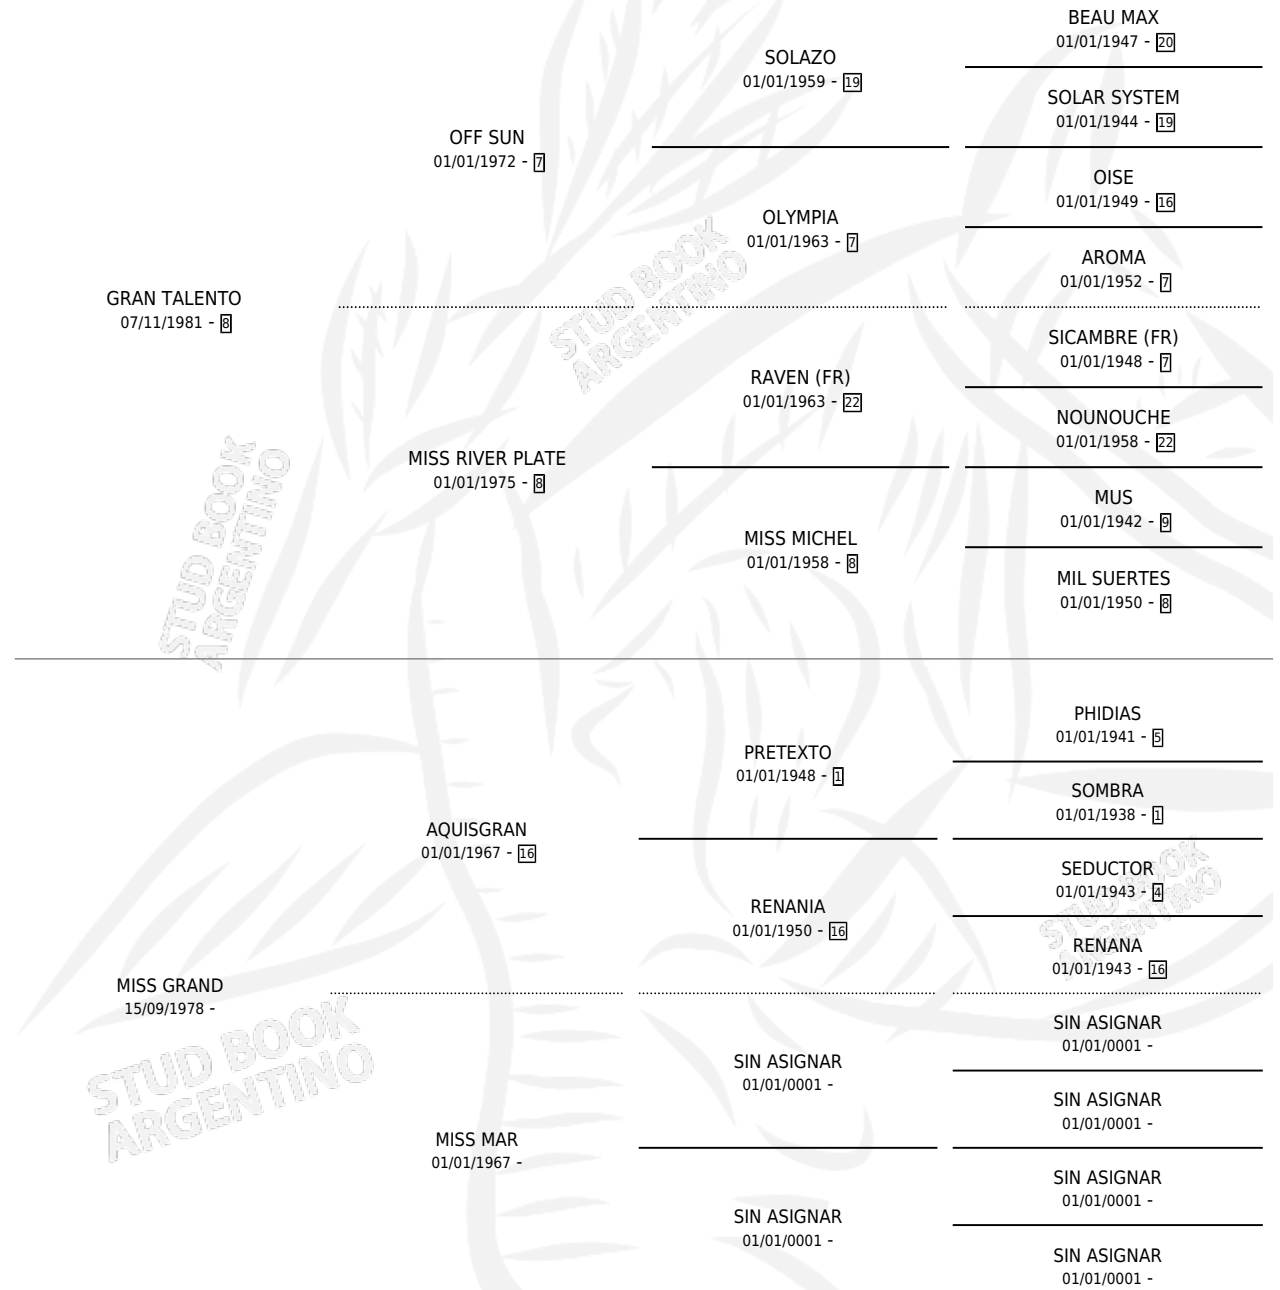

GRAN GATE

por GRAN TALENTO y MISS GRAND por AQUISGRAN

Argentina · Macho · Alazan · SP · 14/09/1992
Familia · Volumen 34

ESTADO

TIPIFICACIÓN SANGUÍNEA	X
TIPIFICACIÓN POR ADN	X
PASAPORTE	X
IDENTIFICACIÓN POR MICROCHIP	X
REPRODUCTOR	X

Lugar de nacimiento: Monte Grande

Criador: Monte Grande

PEDIGREE

GRAN GATE

Datos oficiales del Stud Book Argentino

Documento generado el 09/05/2026

studbook.org.ar