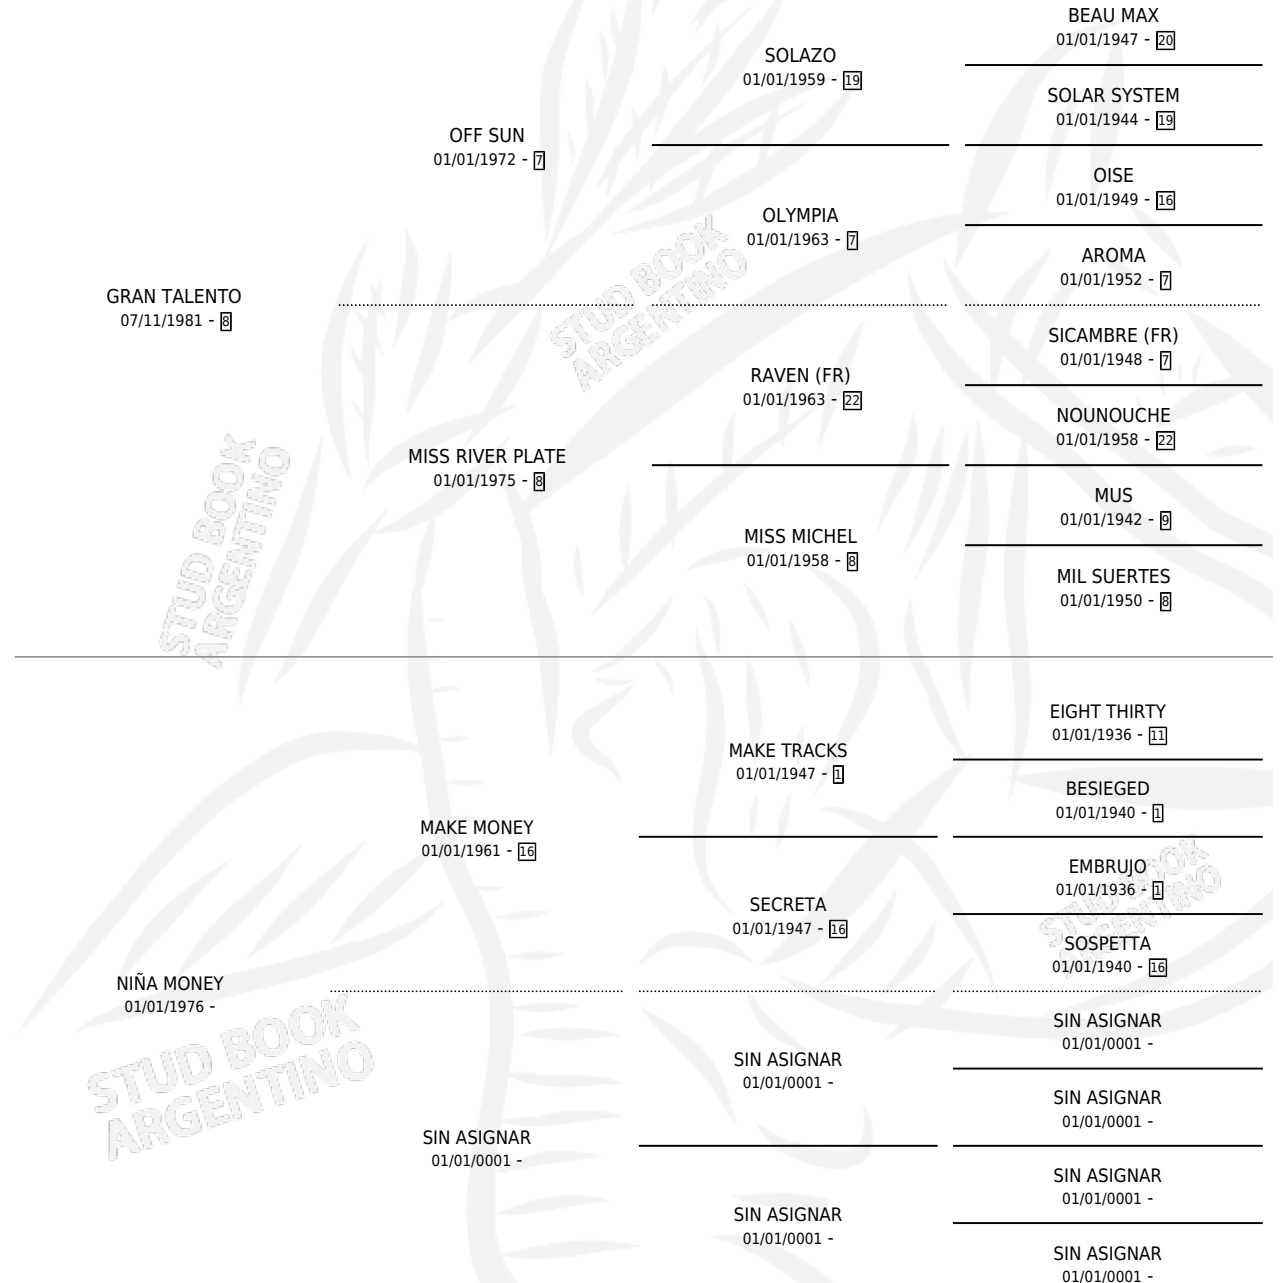

GRAN CONTROL

por GRAN TALENTO y NIÑA MONEY por MAKE MONEY

Argentina · Macho · Alazan · SP · 20/09/1992
Familia · Volumen 34

ESTADO

TIPIFICACIÓN SANGUÍNEA	X
TIPIFICACIÓN POR ADN	X
PASAPORTE	X
IDENTIFICACIÓN POR MICROCHIP	X
REPRODUCTOR	X

Lugar de nacimiento: Monte Grande

Criador: Monte Grande

PEDIGREE

GRAN CONTROL

Datos oficiales del Stud Book Argentino

Documento generado el 15/05/2026

studbook.org.ar