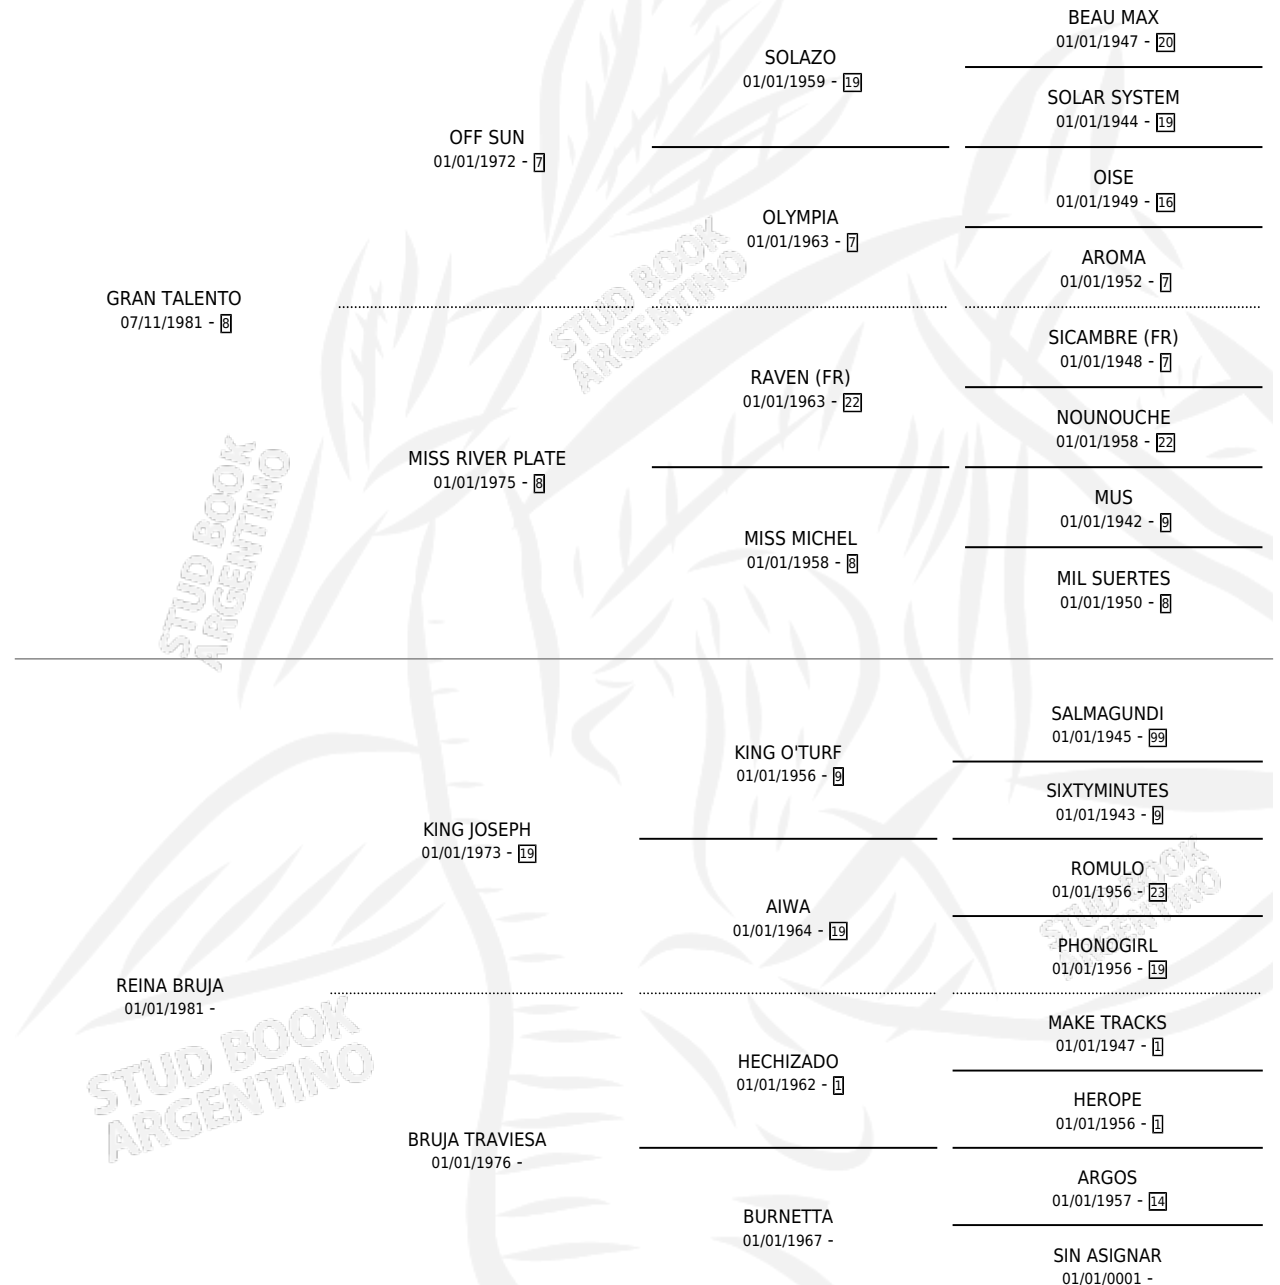

# GRAN FESTIVA

por GRAN TALENTO y REINA BRUJA por KING JOSEPH

Argentina · Hembra · Zaino · SP · 23/09/1992  
Familia · Volumen 34

## ESTADO

TIPIFICACIÓN SANGUÍNEA	X
TIPIFICACIÓN POR ADN	X
PASAPORTE	X
IDENTIFICACIÓN POR MICROCHIP	X
REPRODUCTOR	X

**Lugar de nacimiento:** Monte Grande

**Criador:** Monte Grande

## PEDIGREE