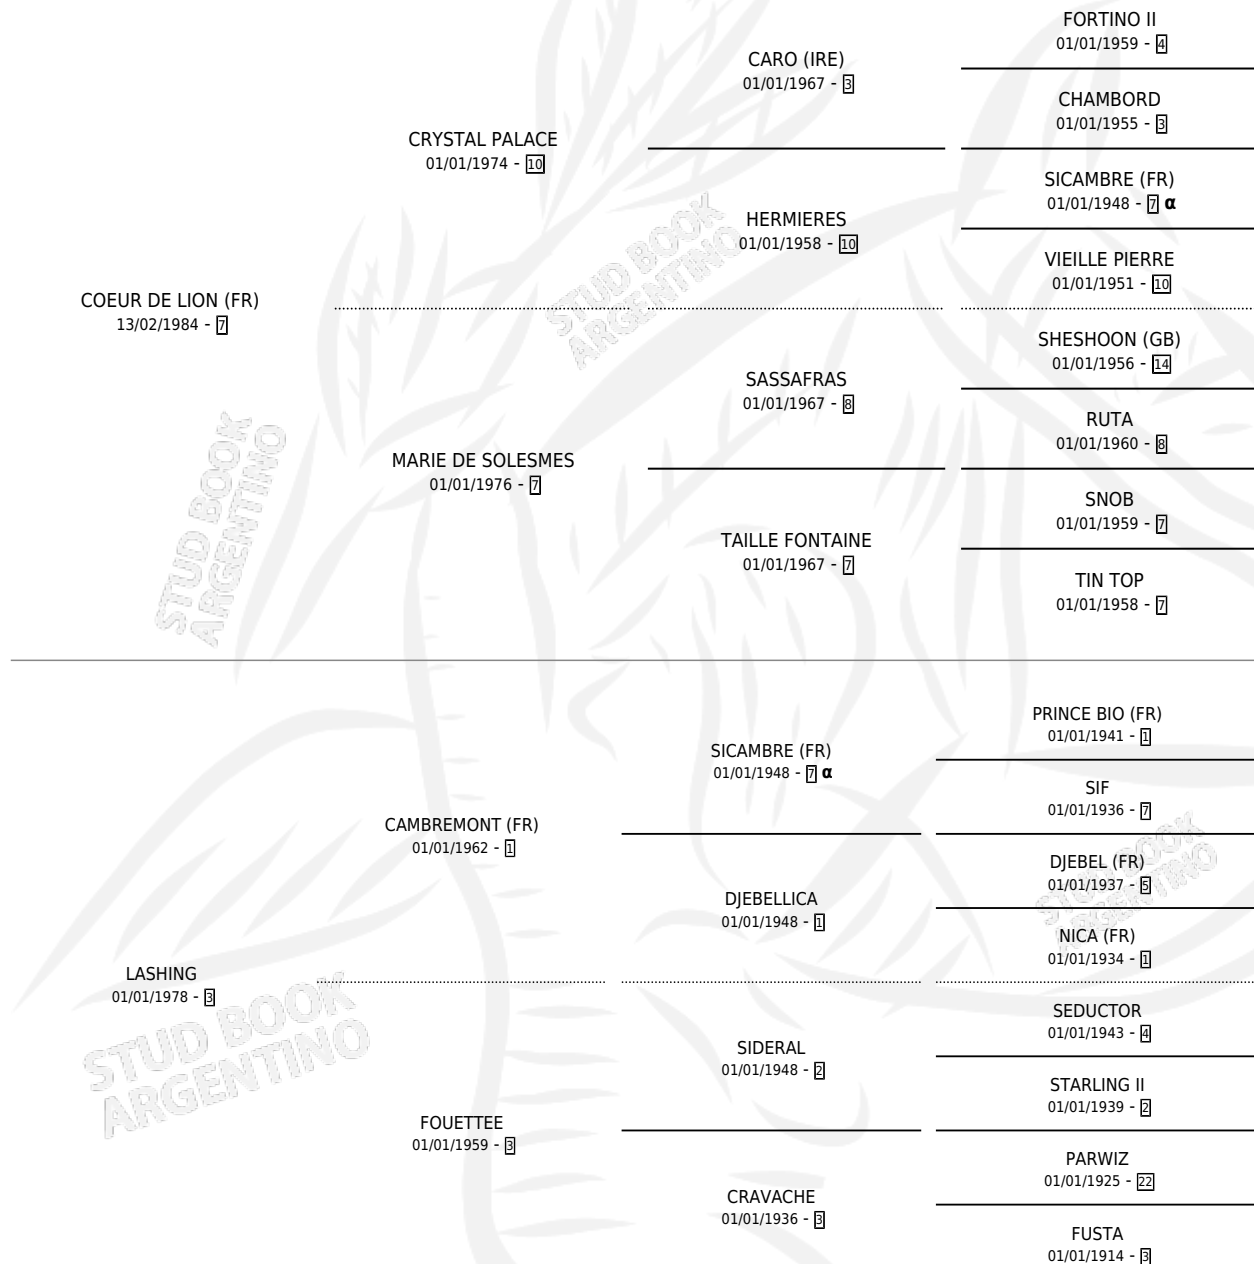

LATEGADA

por **COEUR DE LION (FR)** y **LASHING** por **CAMBREMONT (FR)**

Argentina · Hembra · Zaino · SP · 30/08/1992
Familia 3-n · Volumen 34

ESTADO

TIPIFICACIÓN SANGUÍNEA	✓
TIPIFICACIÓN POR ADN	X
PASAPORTE	X
IDENTIFICACIÓN POR MICROCHIP	X
REPRODUCTOR	✓

Lugar de nacimiento: Comalal
Criador: Comalal

~

HIJOS

	MACHOS	HEMBRAS
6 NACIERON	3	3
4 CORRIERON	2	2

SIN ACTUACIONES

PEDIGREE

INBREEDING : α

S

cimientos 6 / Efectividad 60.00%

PADRILLO	PRODUCTO	CRIADOR	1ER SERVICIO	ÚLTIMO SERVICIO
CLEVER	EXTREME ROOTS (M Z, 17/11/2005)	SIN DATO	22/12/2004	22/12/2004
LATEGADA	∅		04/12/2003	04/12/2003
SAINT FELIX	∅		27/09/2002	27/09/2002
SAINT FELIX	∅		23/11/2001	23/11/2001
SAINT FELIX	LANDRU (M AT, 13/11/2001)	FUPIMIGO	17/11/2000	17/11/2000
MIRFAK	∅		15/12/1999	28/12/1999
SAINT FELIX	LAPIDARIO (M Z, 27/11/1999) •MURIÓ EL 10/03/2000•	FUPIMIGO	28/11/1998	28/11/1998
SAINT FELIX	LA TOBA (H ZN, 25/10/1998)	FUPIMIGO	24/10/1997	20/11/1997
BIG PLAY (USA)	TEGADABIG (H A, 14/08/1997)	FUPIMIGO	26/08/1996	28/08/1996
BIG PLAY (USA)	CHICOTADA (H AT, 17/08/1996)	COMALAL	09/09/1995	11/09/1995