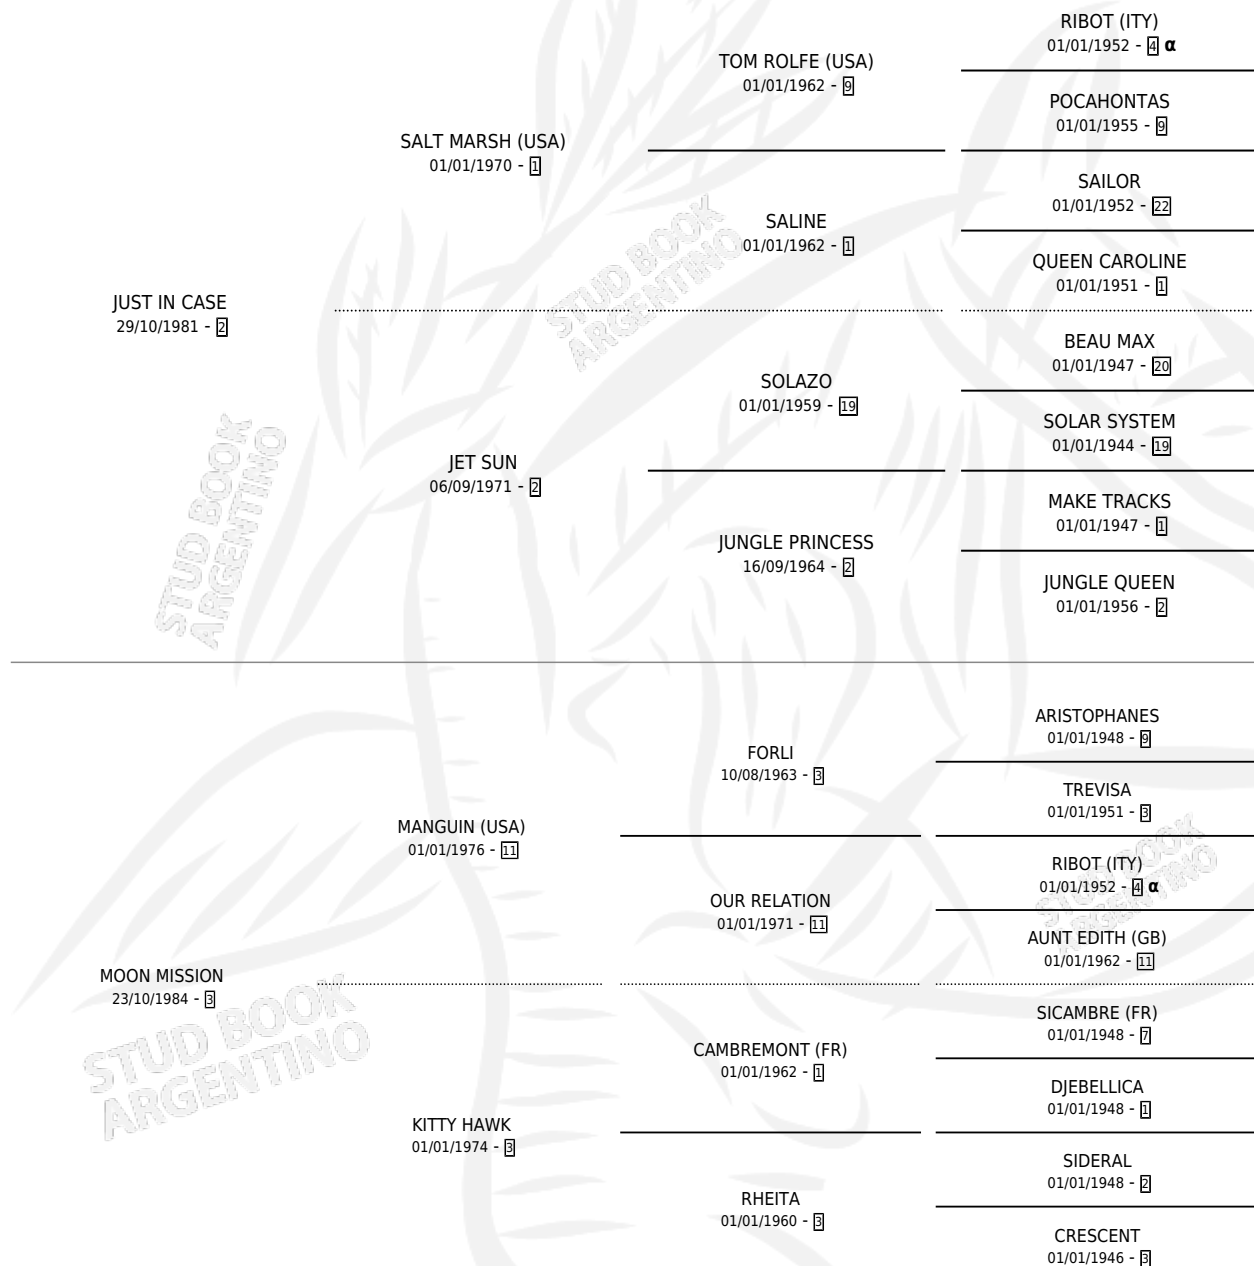

MUTTERMAL

por **JUST IN CASE** y **MOON MISSION** por **MANGUIN (USA)**

Argentina · Hembra · Alazan Tostado · SP · 06/09/1992
Familia 3-o · Volumen 34

ESTADO

TIPIFICACIÓN SANGUÍNEA	✓
TIPIFICACIÓN POR ADN	✓
PASAPORTE	X
IDENTIFICACIÓN POR MICROCHIP	X
REPRODUCTOR	✓

Lugar de nacimiento: Comalal

Criador: Comalal

~

HIJOS

	MACHOS	HEMBRAS
6 NACIERON	3	3

SIN ACTUACIONES

PEDIGREE

INBREEDING : α

CAMPAÑA

Solo carreras oficiales de Argentina

POR EDAD

EDAD	CC	1°	2°	3°	4°	5°	NP	CLC	CLG	CLCG1	CLGG1	IMPORTE	GANANCIA / CC
3 AÑOS	6	0	1	1	1	0	3	0	0	0	0	\$2,386	\$398
4 AÑOS	8	1	3	0	3	0	1	0	0	0	0	\$10,610	\$1,326
TOTALES	14	1	4	1	4	0	4	0	0	0	0	\$12,996	\$928
%		7.1%	28.6%	7.1%	28.6%	0.0%	28.6%	0.0%	0.0%	0.0%	0.0%		