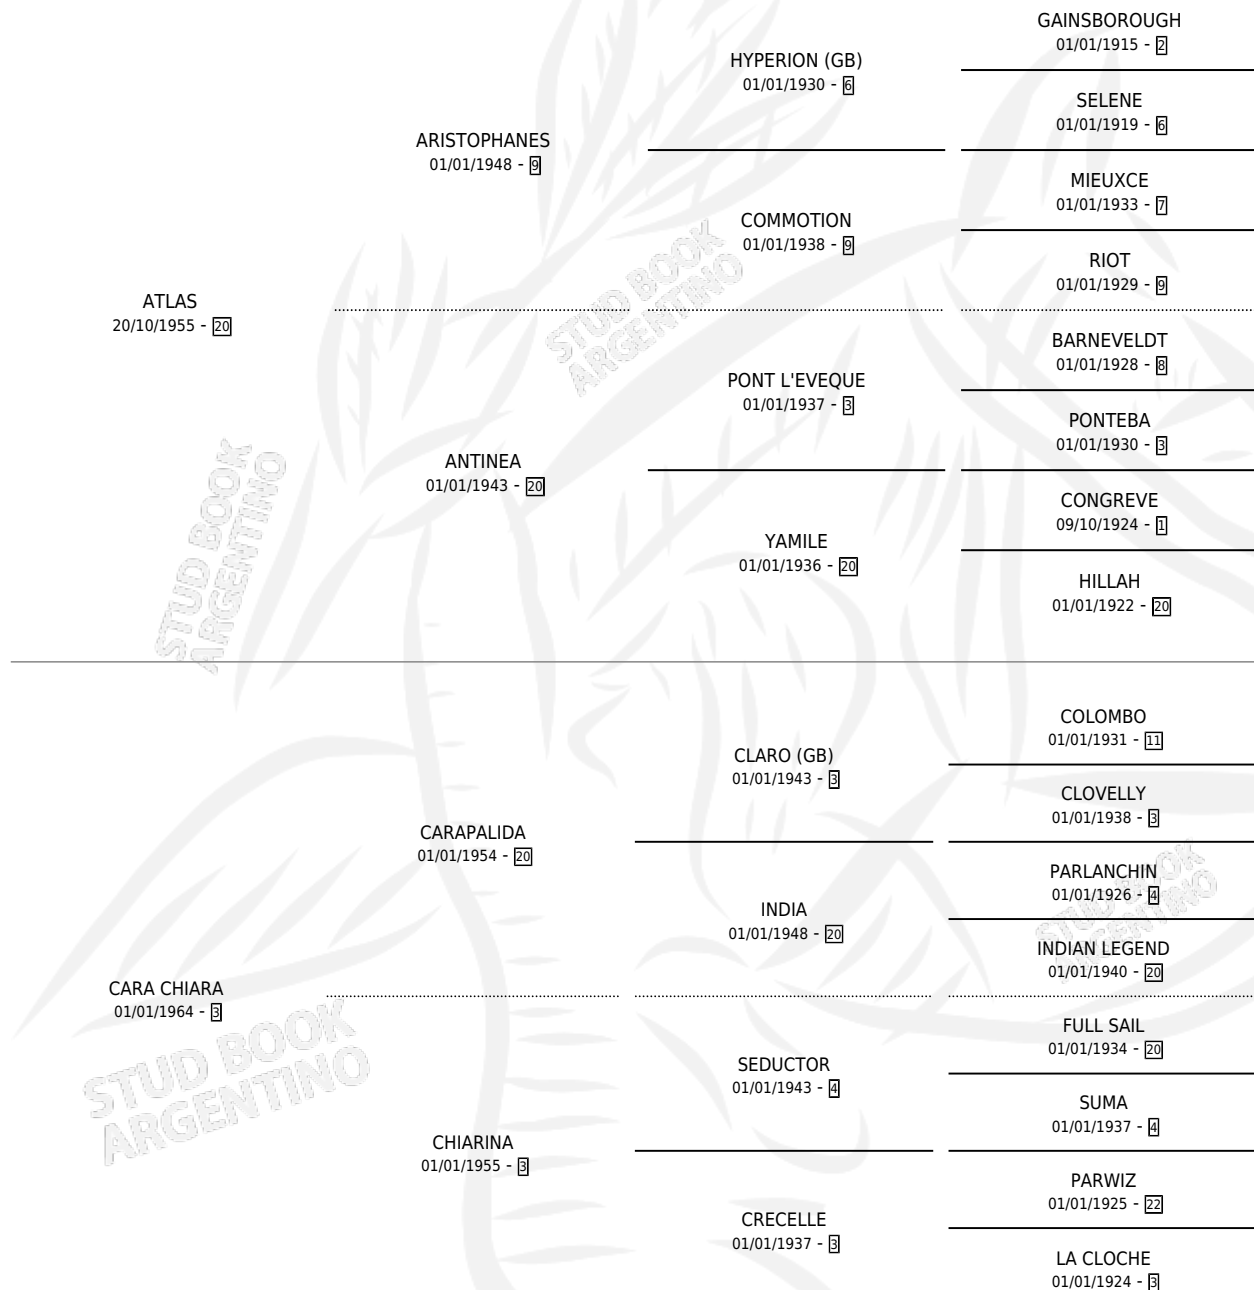

LOS CAÑAS

por ATLAS y CARA CHIARA por CARAPALIDA

Argentina · Macho · Zaino Doradillo · SP · 01/01/1971
Familia 3-I · Volumen 27

ESTADO

TIPIFICACIÓN SANGUÍNEA	X
TIPIFICACIÓN POR ADN	X
PASAPORTE	X
IDENTIFICACIÓN POR MICROCHIP	X
REPRODUCTOR	✓

Lugar de nacimiento: Campo particular

Criador: Sin dato

~

HIJOS

	MACHOS	HEMBRAS
6 NACIERON	2	4

SIN ACTUACIONES

PEDIGREE

SERVICIOS PADRILLO